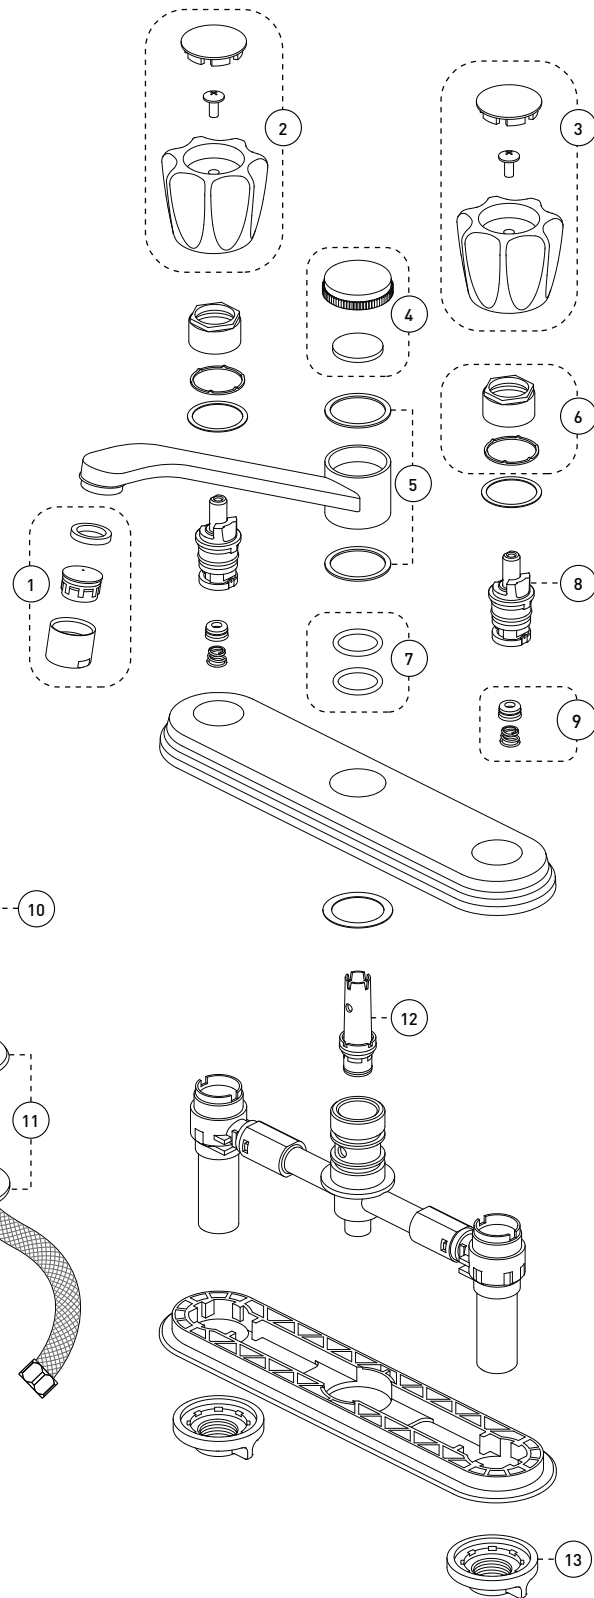

Style: **EBA**

Kitchen Sink Faucet – Robinet pour évier

Features

- 8" c/c installation
- 8" swivel spout
- Integrated side hand spray
- Maximum flow of 6,8 L/min (1,8 gpm) at 60 psi
- Zinc cover plate
- Hybrid waterways
- Low-lead (less than 0.25%)
- 1/2" IPS connections

Cartridges

- Washerless 1/4 turn (9CA72)

Finish

- Polished chrome

Caractéristiques

- Installation à entraxe de 8 pouces c/c
- Bec pivotant de 8 pouces
- Douchette intégrée séparée à la plaque de recouvrement
- Débit maximal de 6,8 L/min (1,8 gpm) à 60 psi
- Plaque de recouvrement en zinc
- Voies d'alimentation hybrides
- Faible teneur en plomb (moins de 0,25%)
- Raccordements 1/2 pouce IPS

Cartouches

- Sans rondelle 1/4 de tour (9CA72)

Fini

- Chrome poli

This product is covered by a limited lifetime warranty. Consult our website for complete details.

Ce produit est couvert par une garantie à vie limitée. Consultez notre site internet pour tous les détails.

No	Description		Part Pièce
1	Aerator	Aérateur	FCAERA047
2	Hot water handle kit	Ensemble de poignée eau chaude	FCKTS2094
3	Cold water handle kit	Ensemble de poignée eau froide	FCKTS2095
4	Cap	Bouchon	FCKTS9038
5	Polymer washer (34.0mm x 28.5mm x 1.0mm)	Rondelle de polymère (34.0mm x 28.5mm x 1.0mm)	FCWAB1002
6	Retainer ring and washer	Anneau de retenue et rondelle	FCKTS9010
7	O-Ring (20.3mm x 2.62mm)	Joint torique (20.3mm x 2.62mm)	FCORA1025
8	Washerless cartridge	Cartouche sans rondelle	9CA73
9	Rubber seat with spring	Siège de caoutchouc et ressort	9CA01
10	Hand spray and hose kit	Ensemble douchette et boyau	FC91967-5CP
11	Hand spray holder	Support de la douchette	FC914039CP-1
12	Diverter	Inverseur	FCDIVA013
13	Lock nut	Contre écrou	FC924230