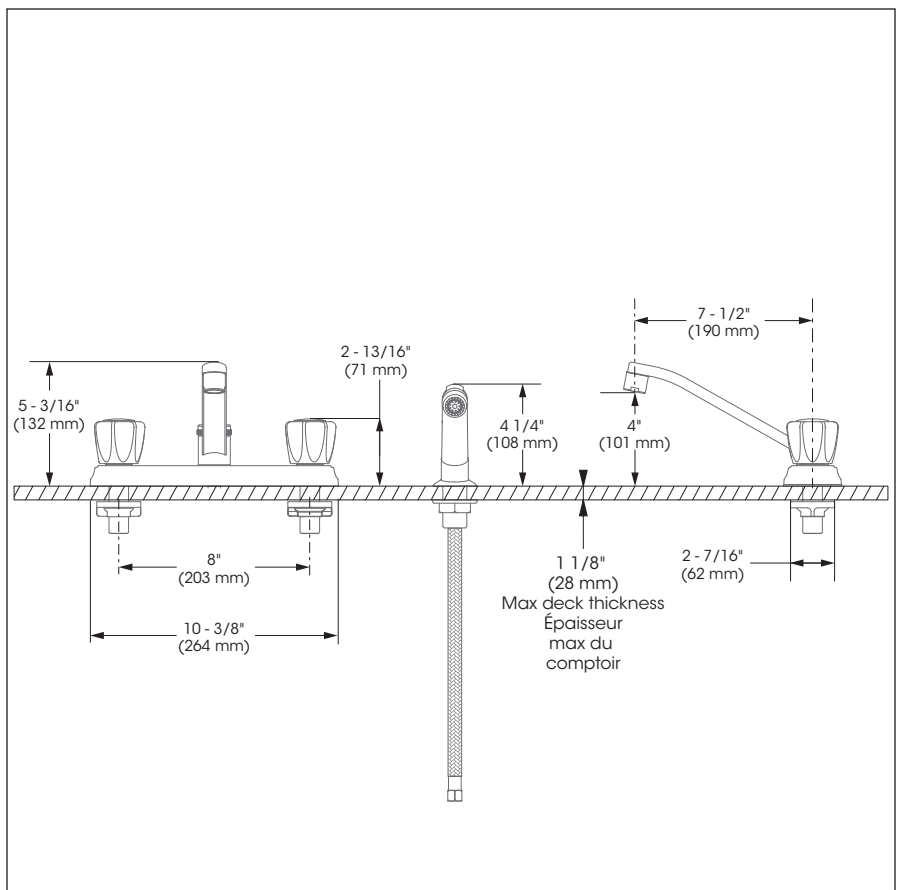

Style: **EBA**

Kitchen Sink Faucet – Robinet pour évier

Features

- 8" c/c installation
- 8" swivel spout
- Integrated side hand spray
- Maximum flow of 6,8 L/min (1,8 gpm) at 60 psi
- Zinc cover plate
- Hybrid waterways
- Low-lead (less than 0.25%)
- 1/2" IPS connections

Cartridges

- Washerless 1/4 turn (9CA72)

Finish

- Polished chrome

Caractéristiques

- Installation à entraxe de 8 pouces c/c
- Bec pivotant de 8 pouces
- Douchette intégrée séparée à la plaque de recouvrement
- Débit maximal de 6,8 L/min (1,8 gpm) à 60 psi
- Plaque de recouvrement en zinc
- Voies d'alimentation hybrides
- Faible teneur en plomb (moins de 0,25%)
- Raccordements 1/2 pouce IPS

Cartouches

- Sans rondelle 1/4 de tour (9CA72)

Fini

- Chrome poli

This product is covered by a limited lifetime warranty. Consult our website for complete details.

Ce produit est couvert par une garantie à vie limitée. Consultez notre site internet pour tous les détails.