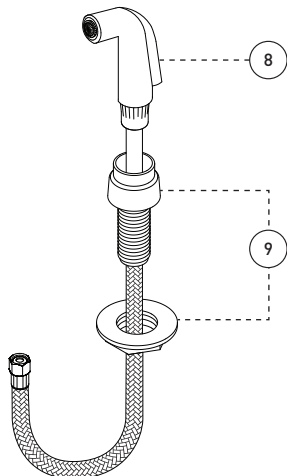

### Features

- 4-hole installation
- 8" swivel spout
- Integrated side hand spray
- Maximum flow of 6,8 L/min (1,8 gpm) at 60 psi
- Zinc cover plate
- Hybrid waterways
- Low-lead (less than 0.25%)
- 1/2" IPS connections

### Caractéristiques

- Installation à quatre perçages
- Bec pivotant de 8 pouces
- Douchette intégrée séparée à la plaque de recouvrement
- Débit maximal de 6,8 L/min (1,8 gpm) à 60 psi
- Plaque de recouvrement en zinc
- Voies d'alimentation hybrides
- Faible teneur en plomb (moins de 0,25%)
- Raccordements 1/2 pouce IPS

### Cartouche

- Boule en acier inoxydable (94983)

No	Description		Part Pièce
1	Handle kit	Ensemble de poignée	FCKTS2021
2	Stainless steel bal	Boule en acier inoxydable	94983
3	Aerator	Aérateur	FCAERA047
4	Polymer washer	Rondelle de polymère	963406
5	O-Ring	Joint torique	961175
6	Rubber seat with spring	Siège de caoutchouc et ressort	9CA01
7	Diverter	Inverseur	FCDIVA007
8	Hand spray and hose kit	Ensemble douche et boyau	FC91967-5CP
9	Hand spray holder	Support de la douche	FC914039CP-1