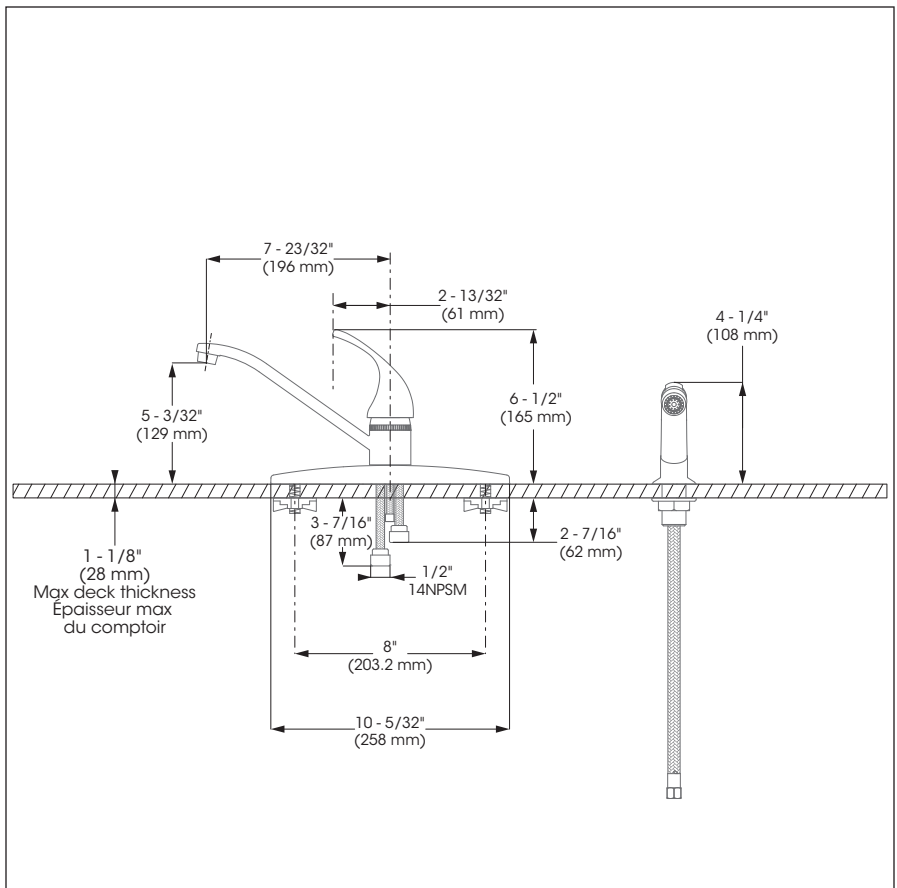

Style: **EBO**

Kitchen Sink Faucet – Robinet pour évier

Features

- 4-hole installation
- 8" swivel spout
- Integrated side hand spray
- Maximum flow of 6,8 L/min (1,8 gpm) at 60 psi
- Zinc cover plate
- Hybrid waterways
- Low-lead (less than 0.25%)
- 1/2" IPS connections

Cartridge

- Stainless steel ball (94983)

Finish

- Polished chrome

Caractéristiques

- Installation à quatre perçages
- Bec pivotant de 8 pouces
- Douchette intégrée séparée à la plaque de recouvrement
- Débit maximal de 6,8 L/min (1,8 gpm) à 60 psi
- Plaque de recouvrement en zinc
- Voies d'alimentation hybrides
- Faible teneur en plomb (moins de 0,25%)
- Raccordements 1/2 pouce IPS

Cartouche

- Boule en acier inoxydable (94983)

Fini

- Chrome poli

This product is covered by a limited lifetime warranty. Consult our website for complete details.

Ce produit est couvert par une garantie à vie limitée. Consultez notre site internet pour tous les détails.