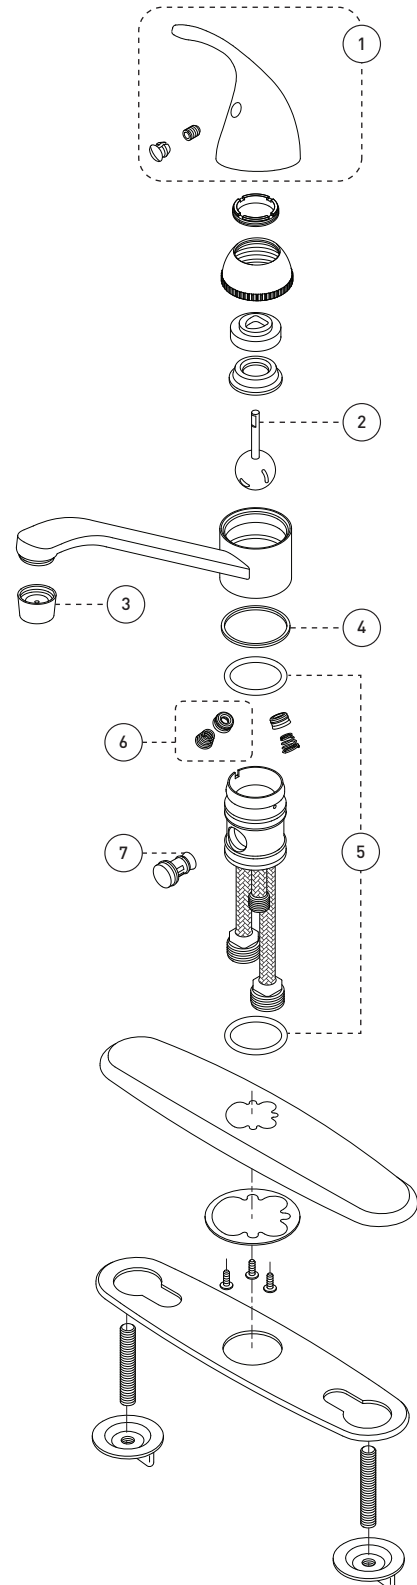

### Features

- 4-hole installation
- 8" swivel spout
- Integrated side hand spray
- Maximum flow of 6,8 L/min (1,8 gpm) at 60 psi
- Zinc cover plate
- Hybrid waterways
- Low-lead (less than 0.25%)
- 1/2" IPS connections

### Caractéristiques

- Installation à quatre perçages
- Bec pivotant de 8 pouces
- Douchette intégrée séparée à la plaque de recouvrement
- Débit maximal de 6,8 L/min (1,8 gpm) à 60 psi
- Plaque de recouvrement en zinc
- Voies d'alimentation hybrides
- Faible teneur en plomb (moins de 0,25%)
- Raccordements 1/2 pouce IPS

### Cartouche

- Boule en acier inoxydable (94983)

No	Description		Part Pièce
1	Handle kit	Ensemble de poignée	FCKTS2021
2	Stainless steel bal	Boule en acier inoxydable	94983
3	Aerator	Aérateur	FCAERA047
4	Polymer washer	Rondelle de polymère	963406
5	O-Ring	Joint torique	961175
6	Rubber seat with spring	Siège de caoutchouc et ressort	9CA01
7	Diverter	Inverseur	FCDIVA007
8	Hand spray and hose kit	Ensemble douche et boyau	FC91967-5CP
9	Hand spray holder	Support de la douche	FC914039CP-1