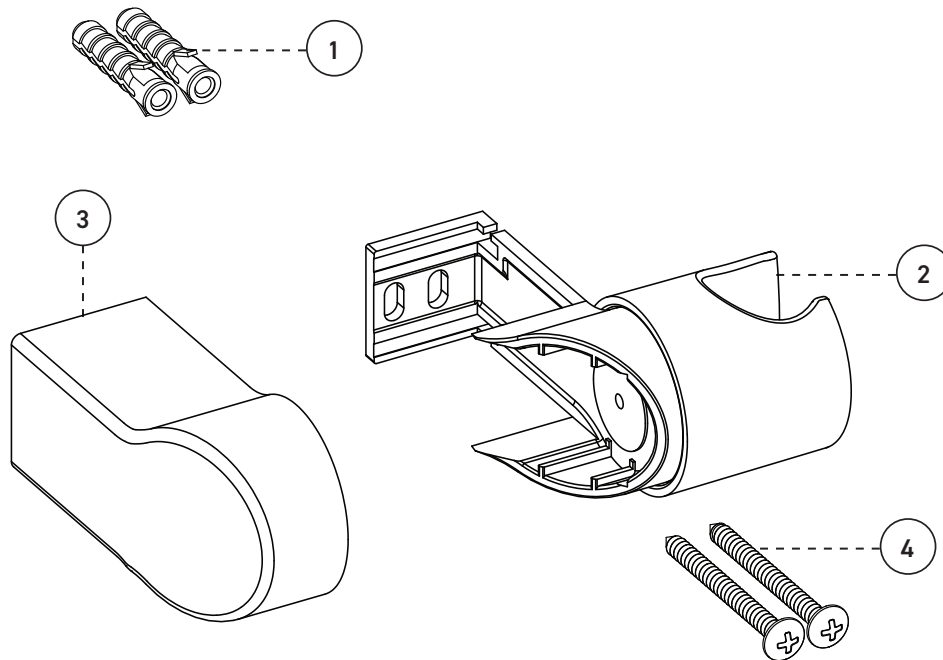

FCKTS5016MB

No	Description		Part Pièce
1	Plastic anchors	Ancrage en plastique	N/A
2	Hand shower holder	Support pour douche à main	N/A
3	Holder cover	Couvercle du support	N/A
4	Screws	Vis	N/A

H₂flo[®]

par
by **belanger**

HAND SHOWER HOLDER
SUPPORT DE DOUCHE À MAIN

FCKTS5016MB

For warranty and to register your product
Garantie et enregistrement de votre produit
belangerH2O.com

Customer Service

Monday to Friday:
8 a.m. - 4:30 p.m. E.S.T.