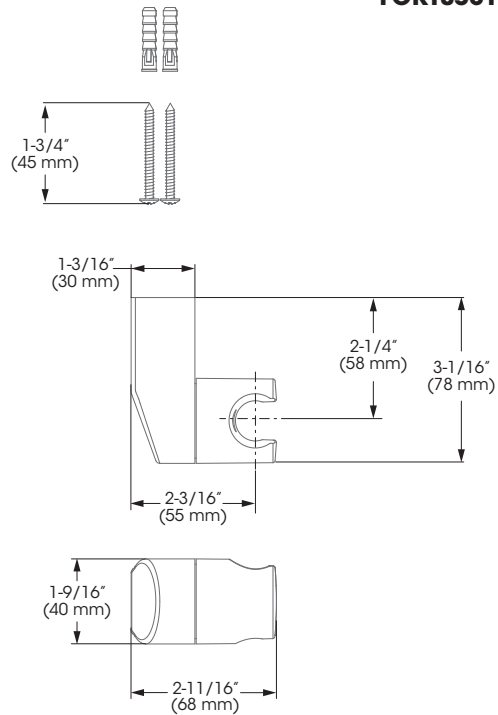

IMPORTANT

The slide bar is not to be used as a grab bar or for support. It is intended for holding a handshower only. **WE DENY ALL LIABILITY RELATED TO ANY ACCIDENT, INCIDENT OR BREAKAGE FOLLOWING ANY USAGE IN BREACH OF THIS WARNING.**

La barre à glissière ne doit en aucun cas être utilisée comme barre d'appui. Elle a été conçue pour supporter une douche à main. **NOUS NOUS DÉGAGEONS DE TOUTE RESPONSABILITÉ POUR QUELQUE ACCIDENT, INCIDENT OU BRIS OCCASIONNÉ SUITE À UN USAGE QUI NE TIENT PAS COMPTE DE CET AVIS.**

Technical drawing - Dessin technique

FCKTS5016MB