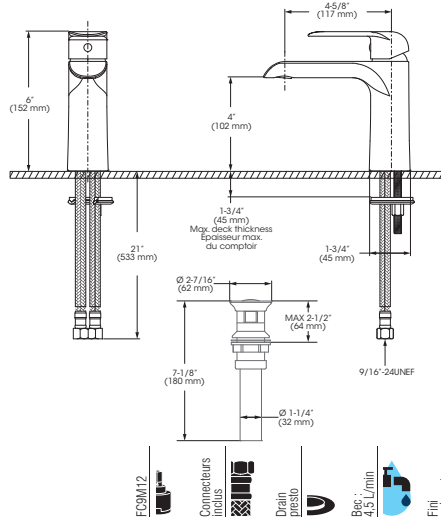

LAVABO

KAR22MB Robinet pour lavabo de salle de bain avec aérateur pivotant

CARACTÉRISTIQUES

- Installation monotrou (trou min. 1 pouce)
- Aérateur pivotant
- Plaque de recouvrement optionnelle (FKCTS3045MB vendue séparément)
- Drain presto inclus
- Débit maximal de 4,5 L/min (1,2 gpm) à 60 psi (ecologia)
- Corps en laiton
- Faible teneur en plomb (moins de 0,25%)
- Raccordements 3/8 pouce (9/16-24 UNEF) avec connecteurs flexibles tressés en acier inoxydable

CARTOUCHE

- Céramique (FC9M12)

UPC : 064492149654

CARTON : 6

BAIGNOIRE

KAR43TMB Robinet pour baignoire - Garniture pour baignoire romaine, douche à main