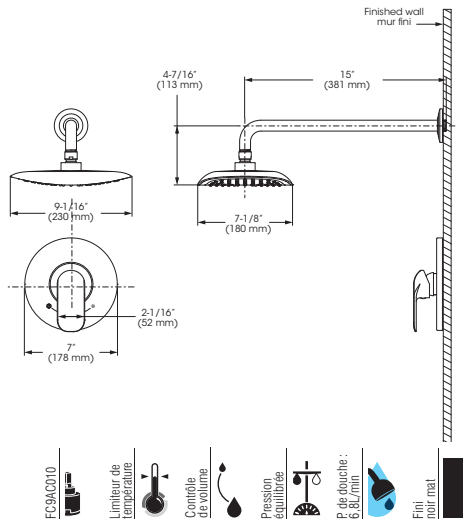

CARACTÉRISTIQUES

- Pression équilibrée intégrée à la cartouche
- Limiteur de température ajustable
- Bec de baignoire :
 - Débit maximal de 21,0 L/min (5,5 gpm) à 60 psi
- Douche à main :
 - Buses souples faciles à nettoyer
 - Boyau de 59 pouces en PVC noir mat
 - Débit maximal de 6,8 L/min (1,8 gpm) à 80 psi (ecologia)
 - Support de douche à angle ajustable
- Corps en laiton massif
- Raccordements 1/2 pouce NPT avec connecteurs flexibles tressés en acier inoxydable

CARTOUCHE

- Céramique (FC9AC010)

INVERSEUR

- Céramique (FCCARD003)

UPC : 046224053477

CARTON : 3

FCKTS1017MB Bec de baignoire

BAIGNOIRE	
FINI	Noir mat
DIMENSIONS BEC	5-3/4 po
COMPOSITION	Zinc
CONNEXIONS	Slip-On

UPC : 064492149685

CARTON : 20

KAR92VTMB Robinet pour douche - Garniture pour valve à pression équilibrée avec contrôle de volume

Requiert 90VSR, 90VSRPEX ou 90VSRWIR

CARACTÉRISTIQUES

- Garniture compatible avec les installations primaires 90VSR, 90VSRPEX et 90VSRWIR
- Débit contrôlé
- Pression équilibrée intégrée à la cartouche
- Limiteur de température ajustable
- Pomme de douche :
 - Pivotante
 - Surdimensionnée
 - Buses souples faciles à nettoyer
 - Débit maximal de 6,8 L/min (1,8 gpm) à 80 psi (ecologia)

Requiert 98VSR2

CARACTÉRISTIQUES

- Garniture compatible avec l'installation primaire 98VSR2
- Limiteur de température ajustable
- Bouton inverseur intégré à la plaque
 - Installation avec perçage requis
 - Ensemble de barre à glissière de 30 pouces hors tout
- Douche à main :
 - type de jets: Diffus
 - Buses souples faciles à nettoyer
 - Boyau de 69 pouces en PVC noir mat
 - Débit maximal de 6,8 L/min (1,8 gpm) à 80 psi (ecologia)
- Pomme de douche :
 - Pivotante
 - Surdimensionnée
 - type de jets: Effet de pluie
 - Buses souples faciles à nettoyer
 - Débit maximal de 6,8 L/min (1,8 gpm) à 80 psi (ecologia)
- Bras de douche :
 - Bras de douche de 16 pouces de long
 - Coude d'alimentation mural en laiton massif avec bride ajustable