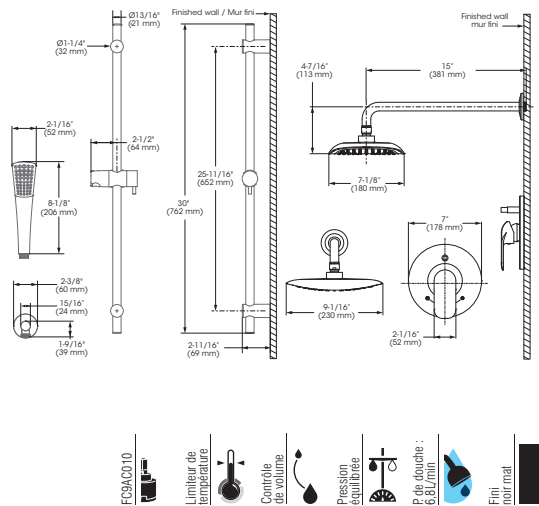

CARACTÉRISTIQUES

- Pression équilibrée intégrée à la cartouche
- Limiteur de température ajustable
- Bec de baignoire :
 - Débit maximal de 21,0 L/min (5,5 gpm) à 60 psi
- Douche à main :
 - Buses souples faciles à nettoyer
 - Boyau de 59 pouces en PVC noir mat
 - Débit maximal de 6,8 L/min (1,8 gpm) à 80 psi (ecologia)
 - Support de douche à angle ajustable
- Corps en laiton massif
- Raccordements 1/2 pouce NPT avec connecteurs flexibles tressés en acier inoxydable

UPC : 064492149685

CARTON : 20

KAR92VTMB Robinet pour douche - Garniture pour valve à pression équilibrée avec contrôle de volume

Requiert 90VSR, 90VSRPEX ou 90VSRWIR

CARACTÉRISTIQUES

- Garniture compatible avec les installations primaires 90VSR, 90VSRPEX et 90VSRWIR
- Débit contrôlé
- Pression équilibrée intégrée à la cartouche
- Limiteur de température ajustable
- Pomme de douche :
 - Pivotante
 - Surdimensionnée
 - Buses souples faciles à nettoyer
 - Débit maximal de 6,8 L/min (1,8 gpm) à 80 psi (ecologia)

CARTOUCHE

- Céramique (FC9AC010)

UPC : 064492149678

CARTON : 6

KIT-KAR130VTMB Kit : Robinet pour douche – Garniture pour valve à pression équilibrée, déviateur, avec douche à main sur glissière, pomme de douche

Requiert 98VSR2

CARACTÉRISTIQUES

- Garniture compatible avec l'installation primaire 98VSR2
- Limiteur de température ajustable
- Bouton inverseur intégré à la plaque
 - Installation avec perçage requis
 - Ensemble de barre à glissière de 30 pouces hors tout
- Douche à main :
 - type de jets: Diffus
 - Buses souples faciles à nettoyer
 - Boyau de 69 pouces en PVC noir mat
 - Débit maximal de 6,8 L/min (1,8 gpm) à 80 psi (ecologia)
- Pomme de douche :
 - Pivotante
 - Surdimensionnée
 - type de jets: Effet de pluie
 - Buses souples faciles à nettoyer
 - Débit maximal de 6,8 L/min (1,8 gpm) à 80 psi (ecologia)
- Bras de douche :
 - Bras de douche de 16 pouces de long
 - Coude d'alimentation mural en laiton massif avec bride ajustable