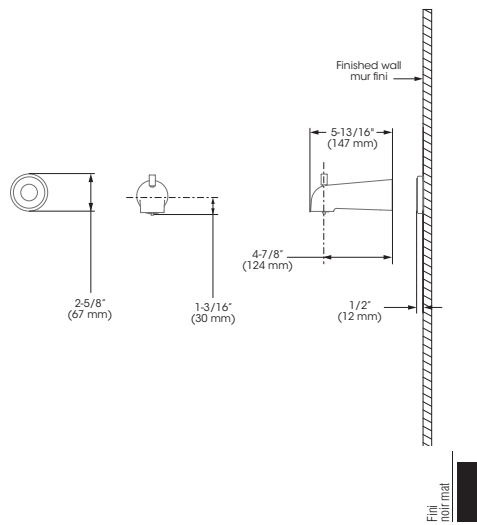

CARACTÉRISTIQUES

- Pression équilibrée intégrée à la cartouche
- Limiteur de température ajustable
- Bec de baignoire :
 - Débit maximal de 21,0 L/min (5,5 gpm) à 60 psi
- Douche à main :
 - Buses souples faciles à nettoyer
 - Boyau de 59 pouces en PVC noir mat
 - Débit maximal de 6,8 L/min (1,8 gpm) à 80 psi (ecologia)
 - Support de douche à angle ajustable
- Corps en laiton massif
- Raccordements 1/2 pouce NPT avec connecteurs flexibles tressés en acier inoxydable

CARTOUCHE

- Céramique (FC9AC010)

INVERSEUR

- Céramique (FCCARD003)

UPC : 046224053477

CARTON : 3

FCKTS1017MB Bec de baignoire

BAIGNOIRE	
FINI	Noir mat
DIMENSIONS BEC	5-3/4 po
COMPOSITION	Zinc
CONNEXIONS	Slip-On

UPC : 064492149685

CARTON : 20

KAR92VTMB Robinet pour douche - Garniture pour valve à pression équilibrée avec contrôle de volume

Requiert 90VSR, 90VSRPEX ou 90VSRWIR

CARACTÉRISTIQUES

- Garniture compatible avec les installations primaires 90VSR, 90VSRPEX et 90VSRWIR
- Débit contrôlé
- Pression équilibrée intégrée à la cartouche
- Limiteur de température ajustable
- Pomme de douche :
 - Pivotante
 - Surdimensionnée
 - Buses souples faciles à nettoyer
 - Débit maximal de 6,8 L/min (1,8 gpm) à 80 psi (ecologia)

Requiert 98VSR2

CARACTÉRISTIQUES

- Garniture compatible avec l'installation primaire 98VSR2
- Limiteur de température ajustable
- Bouton inverseur intégré à la plaque
 - Installation avec perçage requis
 - Ensemble de barre à glissière de 30 pouces hors tout
- Douche à main :
 - type de jets: Diffus
 - Buses souples faciles à nettoyer
 - Boyau de 69 pouces en PVC noir mat
 - Débit maximal de 6,8 L/min (1,8 gpm) à 80 psi (ecologia)
- Pomme de douche :
 - Pivotante
 - Surdimensionnée
 - type de jets: Effet de pluie
 - Buses souples faciles à nettoyer
 - Débit maximal de 6,8 L/min (1,8 gpm) à 80 psi (ecologia)
- Bras de douche :
 - Bras de douche de 16 pouces de long
 - Coude d'alimentation mural en laiton massif avec bride ajustable