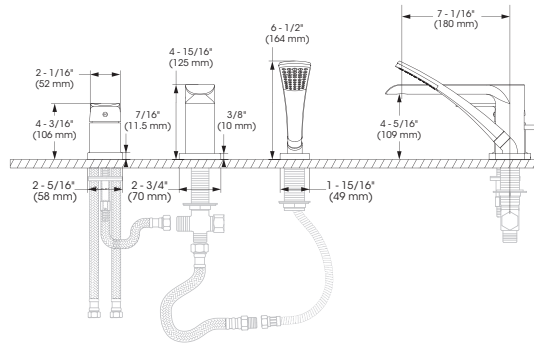

Requiert 43RBR

CARACTÉRISTIQUES

- Installation à entraxe ajustable variant de 8 à 14 pouces c/c
- Garniture compatible avec l'installation primaire 43RBR
- Pression équilibrée intégrée à la cartouche
- Limiteur de température
- Fermeture automatique du débit si l'alimentation d'eau froide est interrompue
- Bec de baignoire :
  - De type Slip-on avec inverseur intégré
  - Débit maximal de 22,5 L/min (6 gpm) à 60 psi
- Douche à main :
  - À 1 type de jet
  - Buses souples faciles à nettoyer
  - Boyau de 59 pouces en métal chromé / noir mat inclus avec la garniture
  - Débit maximal de 6,8 L/min (1,8 gpm) à 80 psi (ecologia)
- Corps en laiton

CARTOUCHE

- Céramique (FC9AC010)

UPC : 064492149647

CARTON : 4