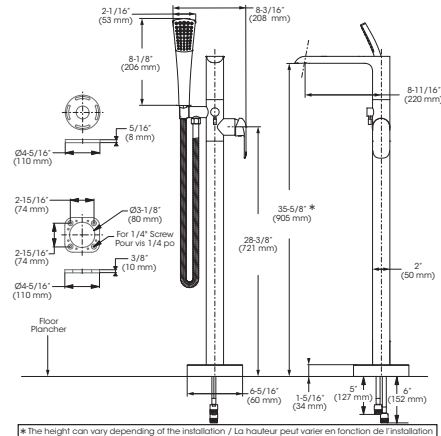

BAIGNOIRE

KAR45MB Robinet pour baignoire - Modèle complet Robinet autoportant avec pression équilibrée, douche à main

CARACTÉRISTIQUES

- Pression équilibrée intégrée à la cartouche
- Limiteur de température ajustable
- Bec de baignoire :
  - Débit maximal de 21,0 L/min (5,5 gpm) à 60 psi
- Douche à main :
  - Buses souples faciles à nettoyer
  - Boyau de 59 pouces en PVC noir mat
  - Débit maximal de 6,8 L/min (1,8 gpm) à 80 psi (ecologia)
  - Support de douche à angle ajustable
- Corps en laiton massif
- Raccordements 1/2 pouce NPT avec connecteurs flexibles tressés en acier inoxydable

CARTOUCHE

- Céramique (FC9AC010)

INVERSEUR

- Céramique (FCCARD003)

UPC : 046224053477

CARTON : 3