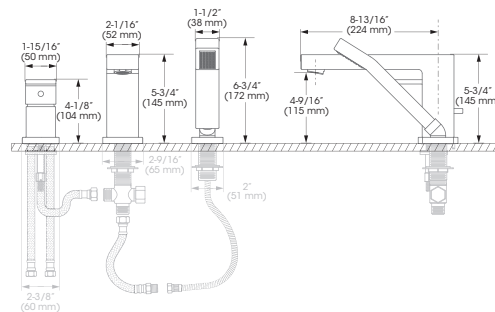

pour baignoire romaine, douche à main et contrôle de volume

AXO43TMB
PRIX DE LISTE : 607 \$

UPC : 064492158144

CARTON : 4

INSTALLATION PRIMAIRE

Requiert
43RBR
non inclus
176 \$

/AXO43TMB + 43RBR : 783 \$

KITS DE DOUCHE À PRESSION ÉQUILIBRÉE ET CONTRÔLE DE VOLUME