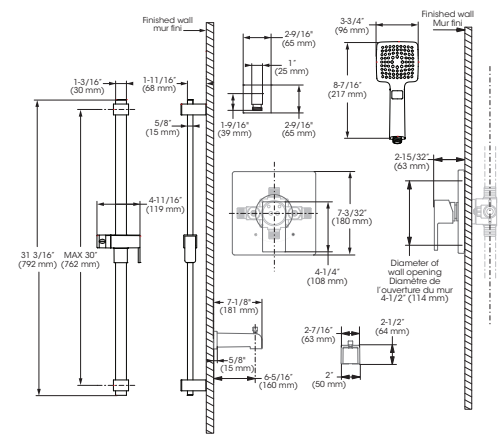

B90-831MB
304 \$

AX099VTMB
201 \$

FCSPS9009MB
110 \$

KIT-AXO125VTMB
PRIX DE LISTE : 615 \$

UPC : 064492158908

CARTON : 3

INSTALLATIONS PRIMAIRES

Requiert
90VSR, 90VSRPEX et 90VSRWIR
non inclus
112 \$