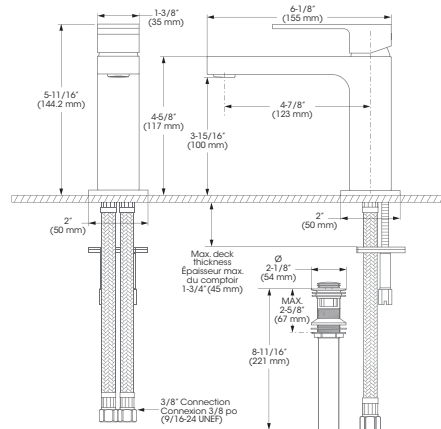

ROBINET POUR LAVABO DE SALLE DE BAIN avec contrôle de volume

AXO22MB2
PRIX DE LISTE : 315 $

UPC : 064492158137

CARTON : 6

ROBINET POUR BAIGNOIRE - GARNITURE

pour baignoire romaine, douche à main et contrôle de volume

AXO43TMB
PRIX DE LISTE : 607 $

UPC : 064492158144

CARTON : 4