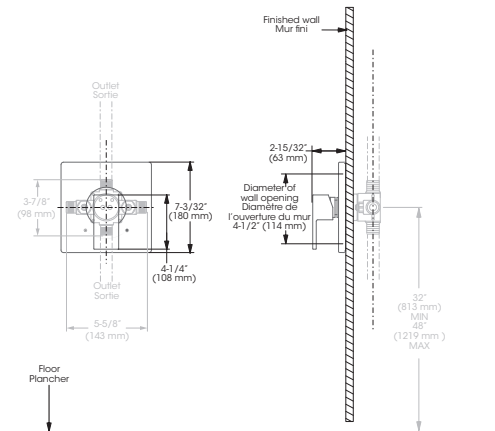

VALVE - GARNITURE

pour valve à pression équilibrée avec contrôle de volume

AX099VTMB

PRIX DE LISTE : 201 \$

UPC : 064492158151

CARTON : 6

INSTALLATIONS PRIMAIRES

ou