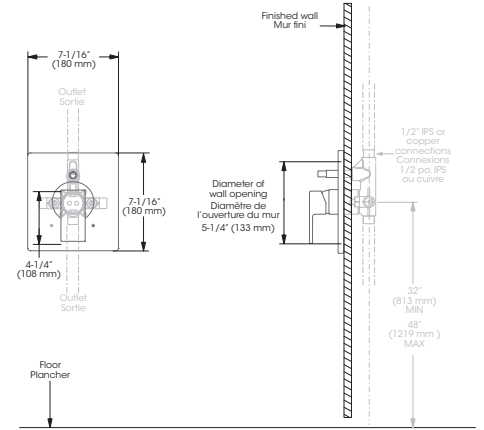

VALVE - GARNITURE
pour valve à pression équilibrée, déviateur avec contrôle de volume

AX098VTMB
PRIX DE LISTE : 240 \$

UPC : 064492158168

CARTON : 6

INSTALLATION PRIMAIRE

Requiert
98VSR2, 98VSR2PEX ou 98VSR2WIR
 non inclus
 228 \$