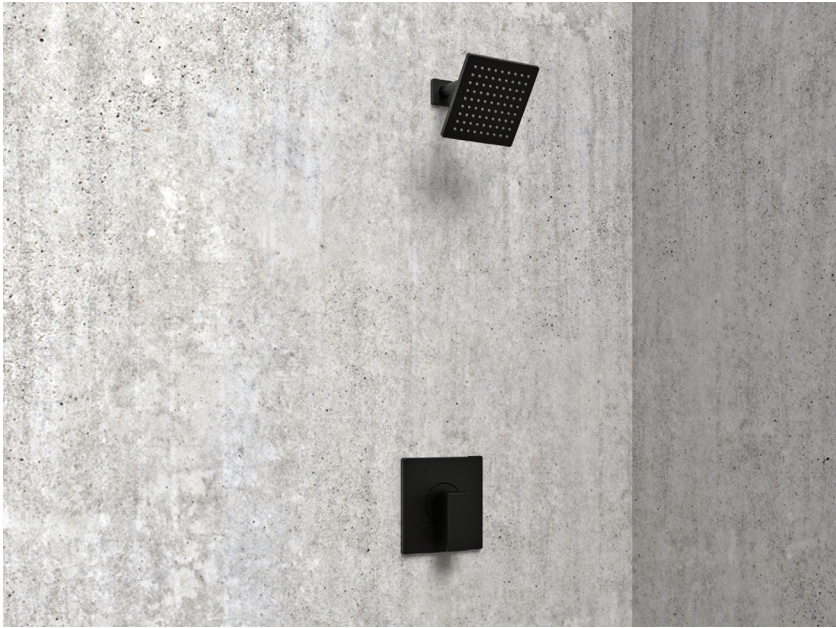

COMPOSANTES

AX099VTMB 201 $ FCSPS3037MB 92 $ FCDEC0017MB 28 $

ROBINET POUR DOUCHE - GARNITURE
pour valve à pression équilibrée avec contrôle de volume

AX092VTMB2
PRIX DE LISTE : 318 $

UPC : 064492158632

CARTON : 6