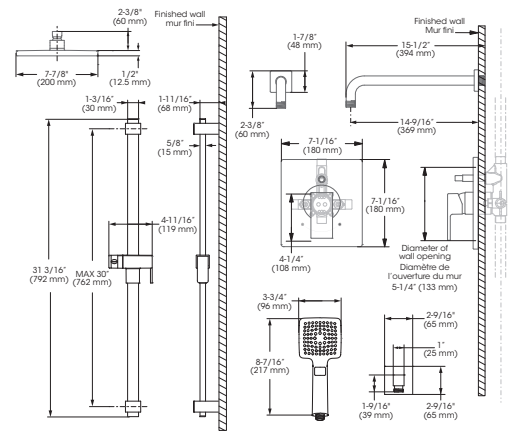

KIT : ROBINET POUR DOUCHE - GARNITURE
pour valve à pression équilibrée avec contrôle de volume

KIT-AX0130VTMB
PRIX DE LISTE : 768 \$

UPC : 064492158984

CARTON : 3

INSTALLATION PRIMAIRE

Requiert
98VSR2, 98VSR2PEX ou 98VSR2WIR
 non inclus
 228 \$