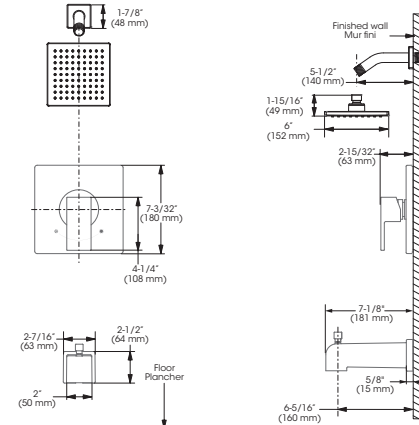

INSTALLATIONS PRIMAIRES

Requiert 90VSR, 90VSRPEX ou 90VSRWIR non inclus Requiert 90VZR / 90VZRPEX non inclus

112 $ 106 $
/AX090VTMB2 + 90VSR... : 540 $
/AX090VTMB2 + 90VZR... : 534 $