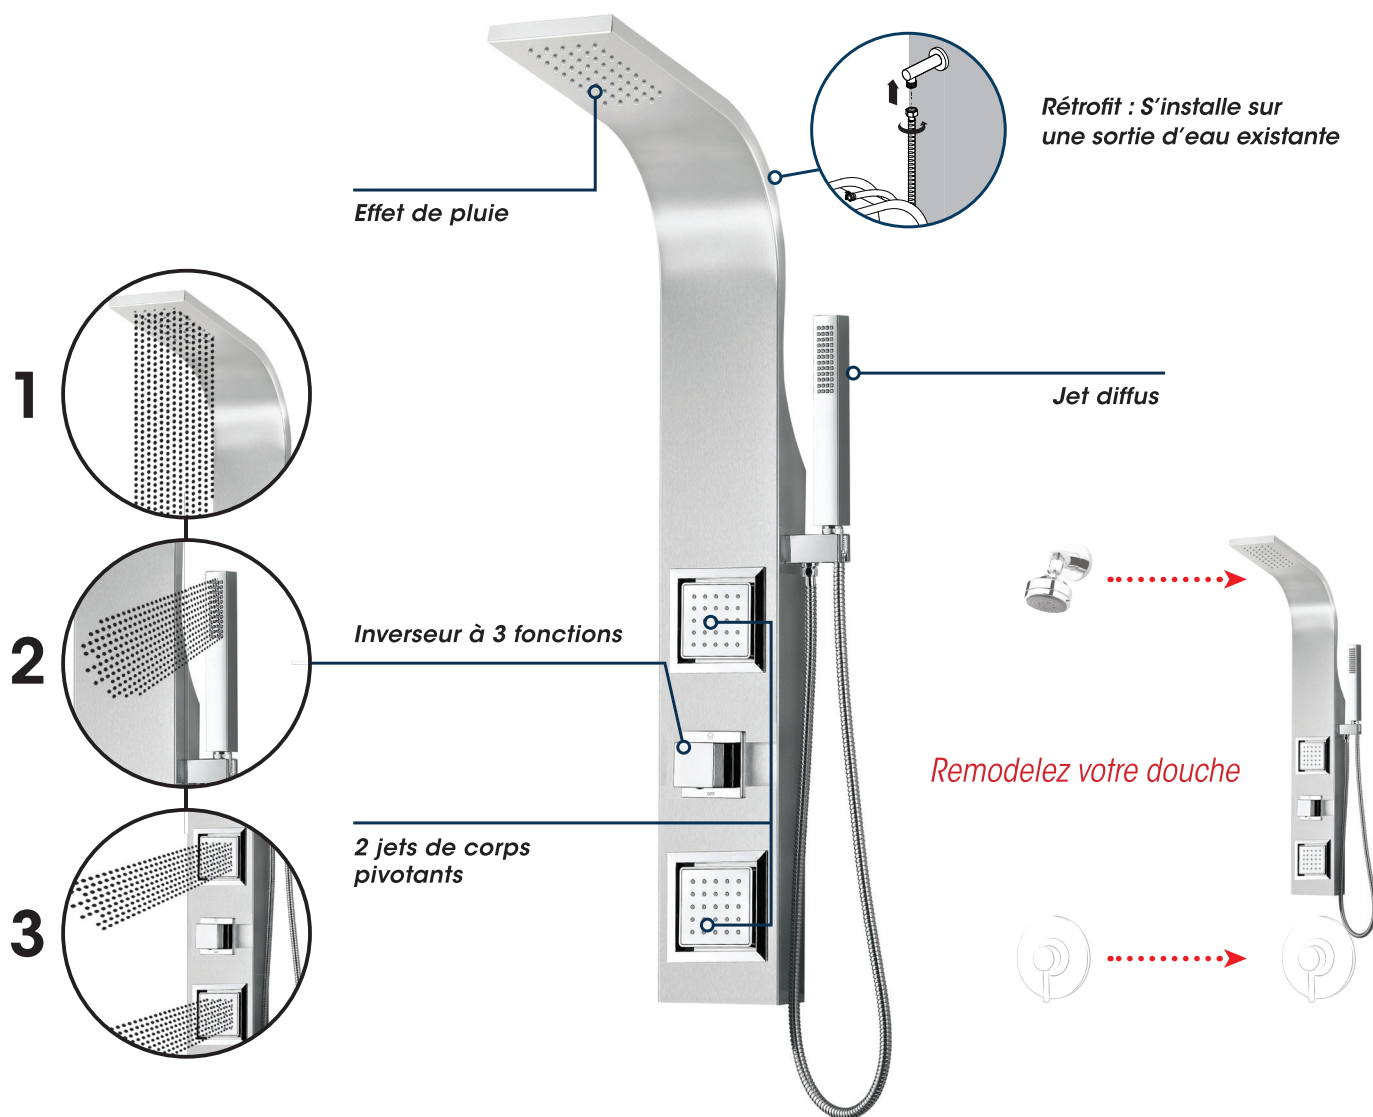

essential[®]Style

QUADRATO

Fini chrome poli

Fini acier inoxydable

QUA001CP

UPC : 064492146004

Colonne de douche / Rétrofit

avec ensemble de pommes de douche fixe et
douche à main sur glissière et jets de corps