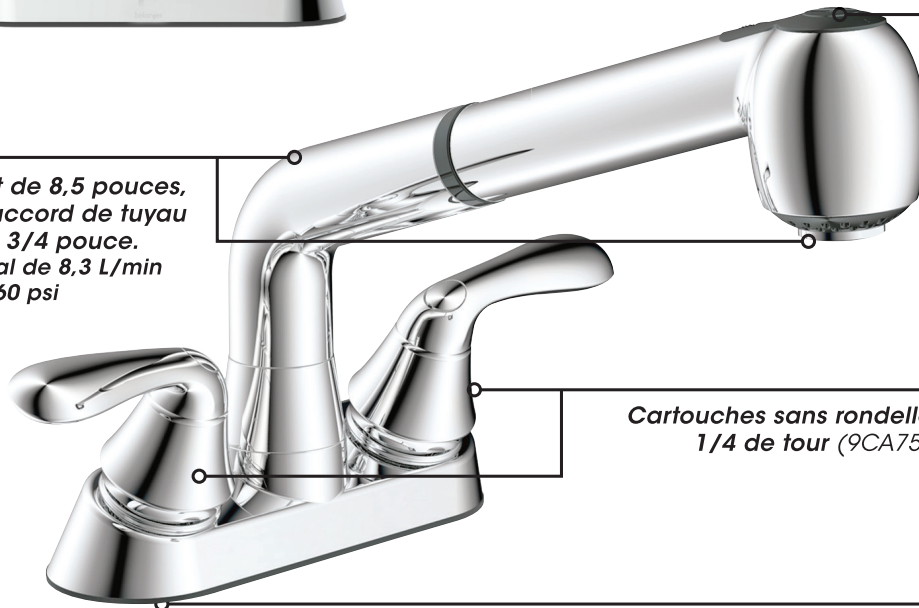

21477CP
UPC : 064492145984

Robinet pour cuve
avec bec pivotant intégrant douchette amovible

Fini chrome poli

*Douchette amovible
avec bouton inverseur
de jets (concentré, diffus)*

*Bec pivotant de 8,5 pouces,
fileté pour raccord de tuyau
de jardin de 3/4 pouce.
Débit maximal de 8,3 L/min
(2,2 gpm) à 60 psi*

*Cartouches sans rondelle
1/4 de tour (9CA75)*

*Installation à entraxe
de 4 pouces c/c*