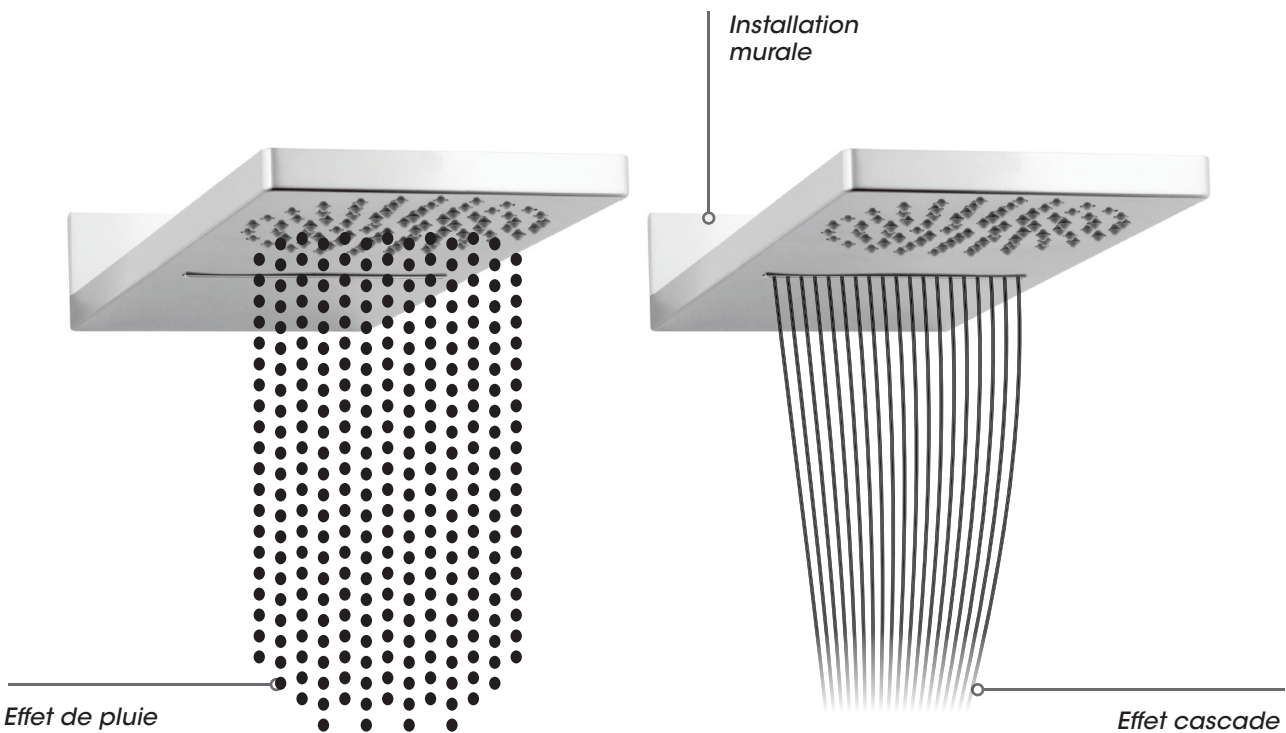

**FCSPS3020**

CARTON : 10  
UPC : 064492145922

Fini  
chrome  
poli

**FCSPS3021**

CARTON : 10  
UPC : 064492145939

Fini  
chrome  
poli

# La pomme de douche redéfinie

## POMME DE DOUCHE 2 POSITIONS

Le **Luxe**  
**Abordable**

**H<sub>2</sub>flo**®  
par **bélanger**

Pour plus d'informations, veuillez communiquer avec votre agent Bélanger ou le service à la clientèle.

clientinfo@belanger-upt.com | 1-800-361-5960 | 514-940-9634 | belanger-upt.com