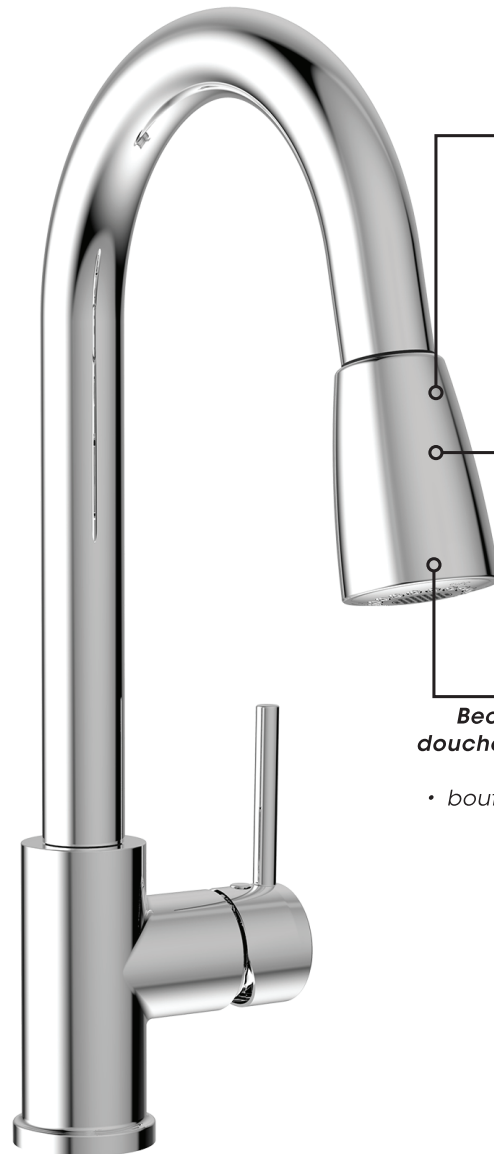

essential[®]*Style*

URBANIA

URB78CCP2

UPC: 064492150049

essential[®]Style

URBANIA URB78CCP2

UPC: 064492150049

Kitchen Sink Faucet with Swivel Pull-Down Spout and Pause Button

SELLURB78CCP2RE_V281218

essential[®]Style

URBANIA URB78CCP2

UPC: 064492150049

Robinet d'évier de cuisine

avec bec pivotant intégrant douchette amovible et bouton pause

Fini
Chrome Poli

Ce produit répond aux exigences de Calgreen

Enveloppe extérieure en métal

Rotation de la poignée vers l'avant

Installation monotrou ou à trois perçages

Amarrage facile de la douchette

Débit maximal de 6,8L/min à 60 psi

Bec pivotant intégrant douchette amovible avec