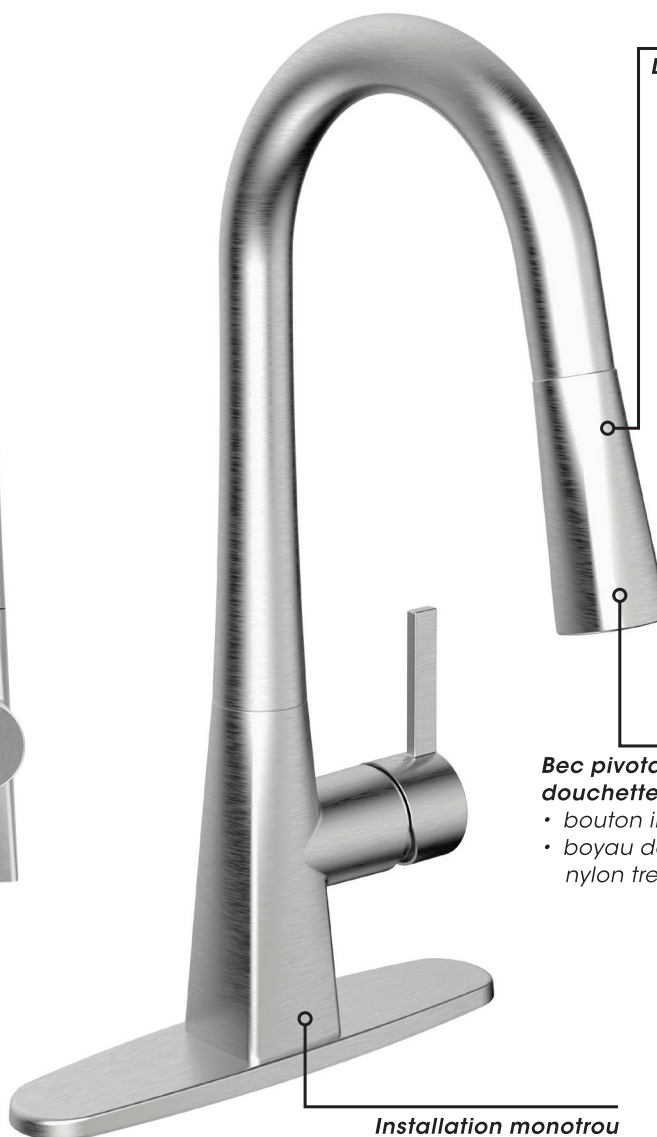

essential[®]*Style*

EVOLUTION

EV078CSS

UPC: 064492149906

essential[®]Style

EVOLUTION EV078CSS

UPC: 064492149906

Kitchen Sink Faucet

essential[®]Style

EVOLUTION EV078CSS

UPC: 064492149906

Robinet d'évier de cuisine

Fini acier
inoxydable

Ce produit répond aux exigences de Calgreen

Enveloppe extérieure
en métal

Rotation de la
poignée vers l'avant

Débit maximal de
6,8L/min à 60 psi

Bec pivotant intégrant
douchette amovible avec

- bouton inverseur de jets
- boyau de 59 po en nylon tressé

Installation monotrou
ou à trois perçages

Pour plus d'informations, veuillez communiquer avec votre agent Bélanger ou le service à la clientèle.
clientinfo@belanger-upt.com | 1-800-361-5960 | 514-940-9634 | belanger-upt.com