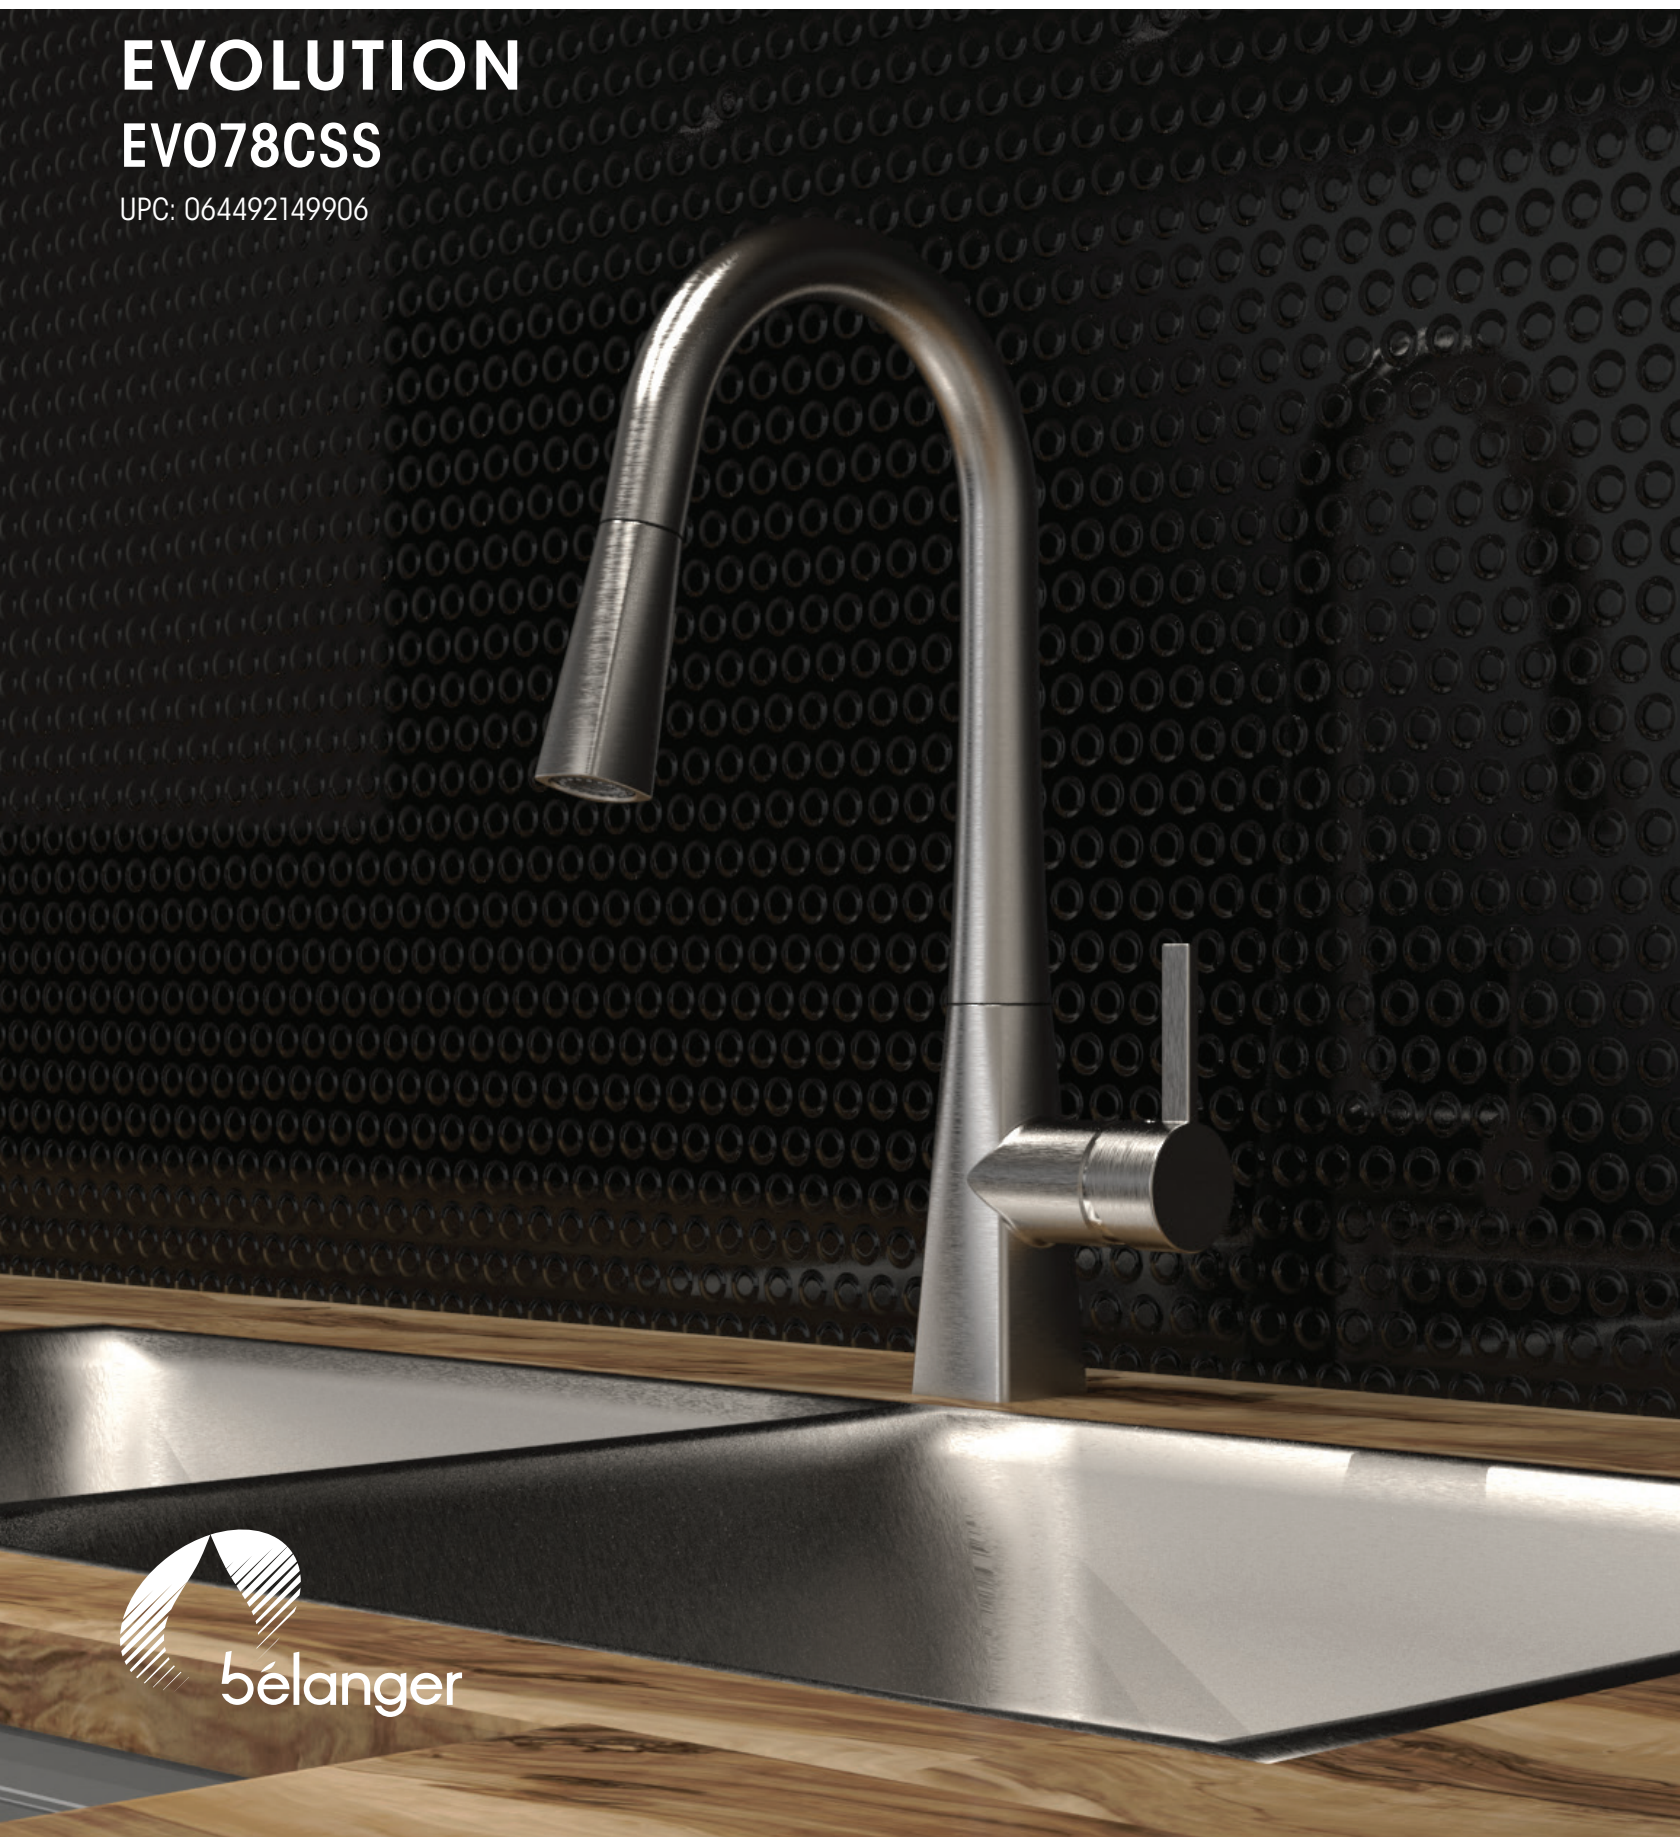

essential[®]*Style*

EVOLUTION

EV078CSS

UPC: 064492149906

essential[®]Style

EVOLUTION EV078CSS

UPC: 064492149906

Kitchen Sink Faucet

essential[®]Style

EVOLUTION EV078CSS

UPC: 064492149906

Robinet d'évier de cuisine

Fini acier
inoxydable

Ce produit répond aux exigences de Calgreen

Enveloppe extérieure
en métal

Rotation de la
poignée vers l'avant