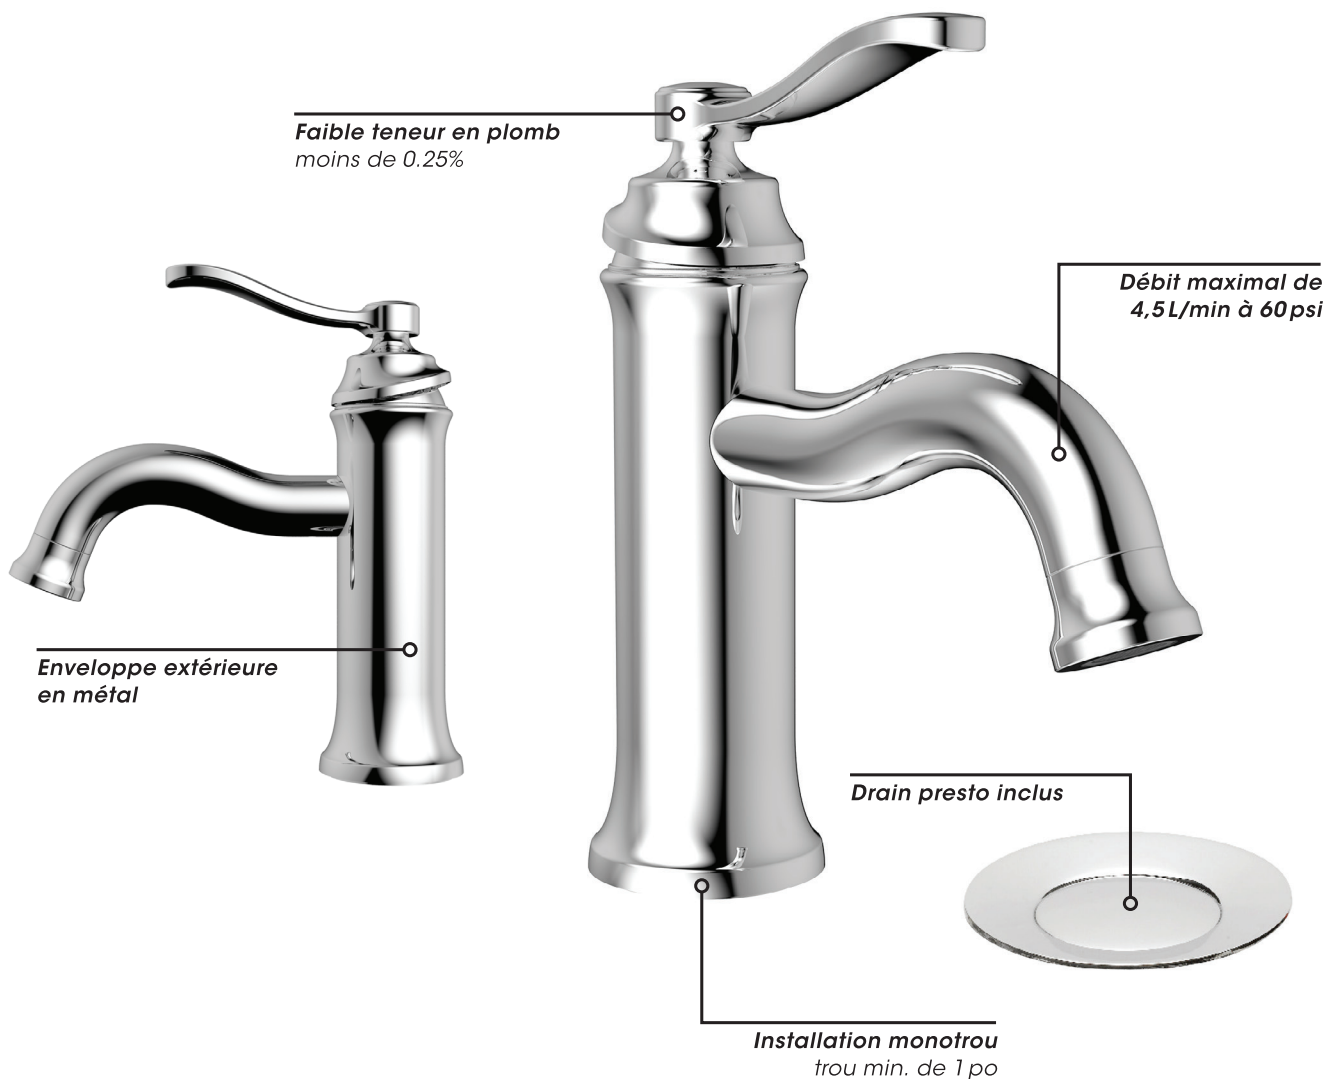

essential[®]*Style*

RUSTIK

RUS22CCP

UPC: 064492149890

essential[®]Style

RUSTIK RUS22CCP

UPC: 064492149890

Lavatory Sink Faucet

SELLRUS22CCPRE_v110121

essential[®]Style

RUSTIK RUS22CCP

UPC: 064492149890

Robinet de lavabo

Fini
Chromé Poli

LEED[®]

Ce produit répond aux exigences de Calgreen