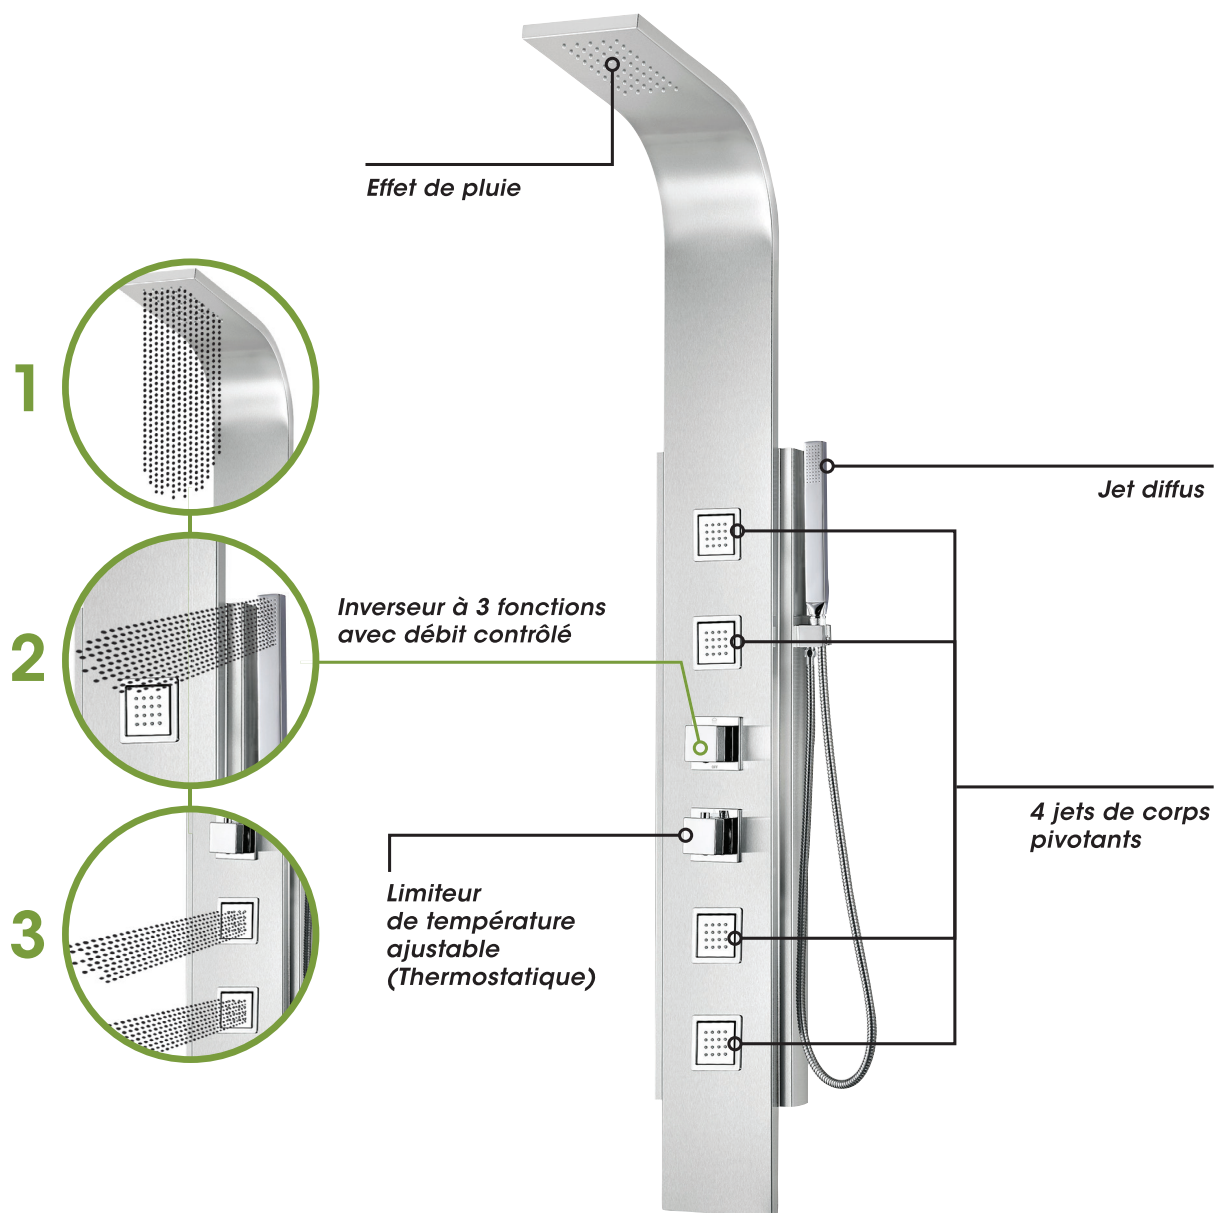

### Shower Column - Complete Model

*with Thermostatic 3-way Diverter Valve  
and Volume Control*

**H<sub>2</sub>flo**®

Fini chrome poli

Fini acier inoxydable

**SQ180TCP**

UPC : 064492145991

**Colonne de douche - Modèle complet**

*avec valve thermostatique, déviateur 3 voies  
et contrôle de volume*

**SQUARE**