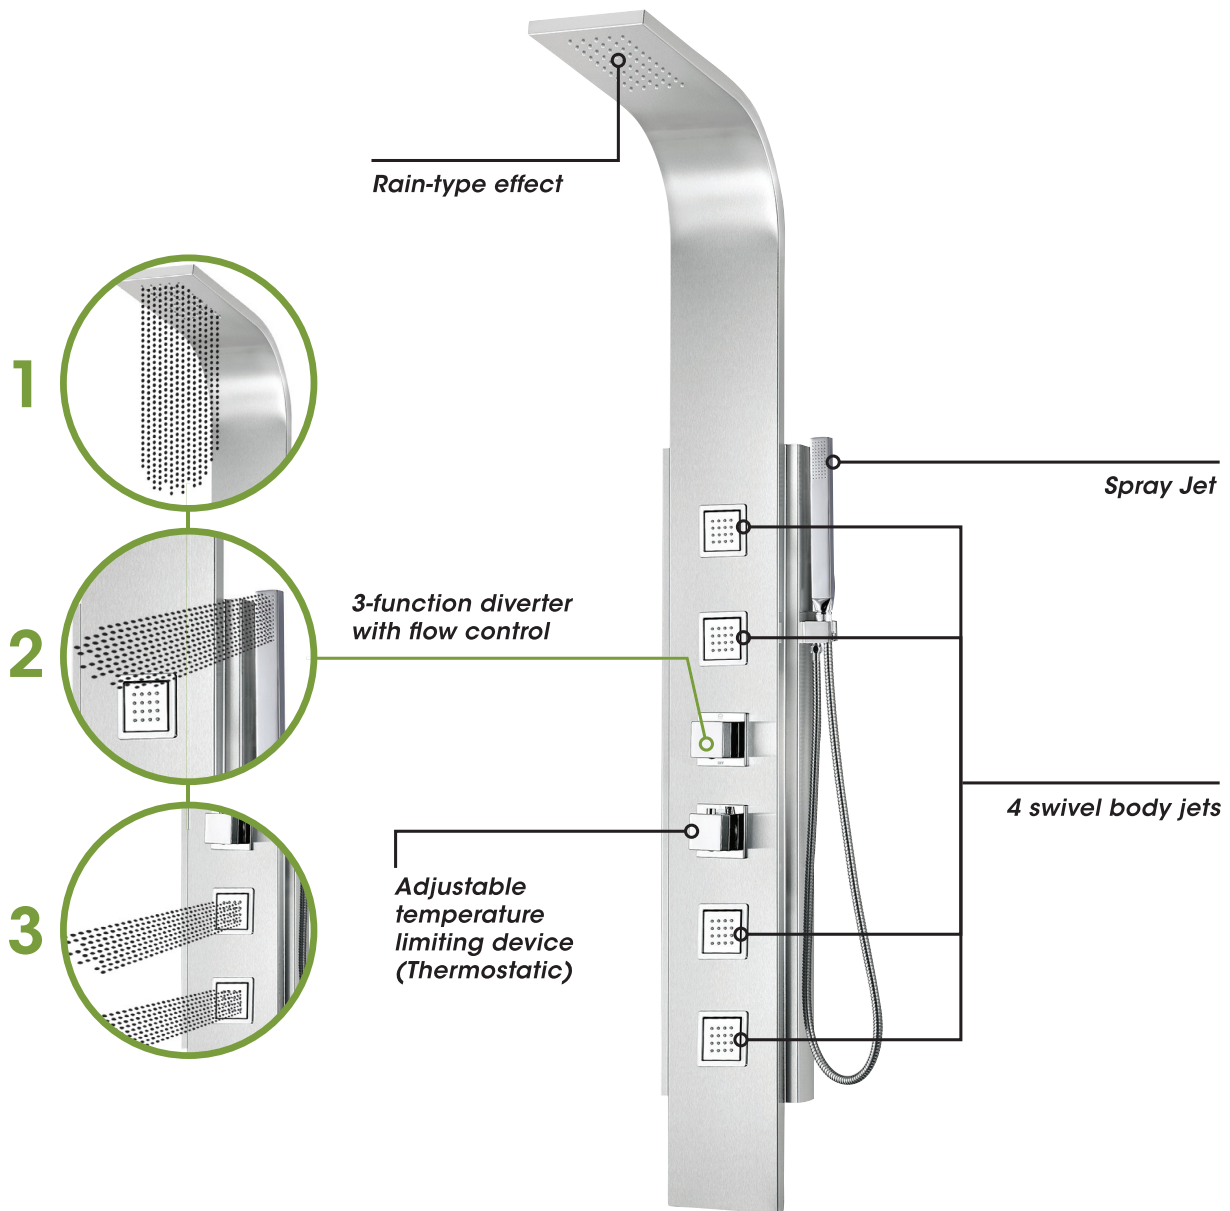

Affordable Luxury

H₂flo®

Polished Chrome finish

Stainless steel finish

SQ180TCP

UPC: 064492145991

Shower Column - Complete Model

*with Thermostatic 3-way Diverter Valve
and Volume Control*

SQUARE

For more information, please contact your Belanger agent or Customer Service.

clientinfo@belangerH2O.com | 1-800-361-5960 | 514-940-9634 | belangerH2O.com

SELLASQ180TCPVHL_V210113