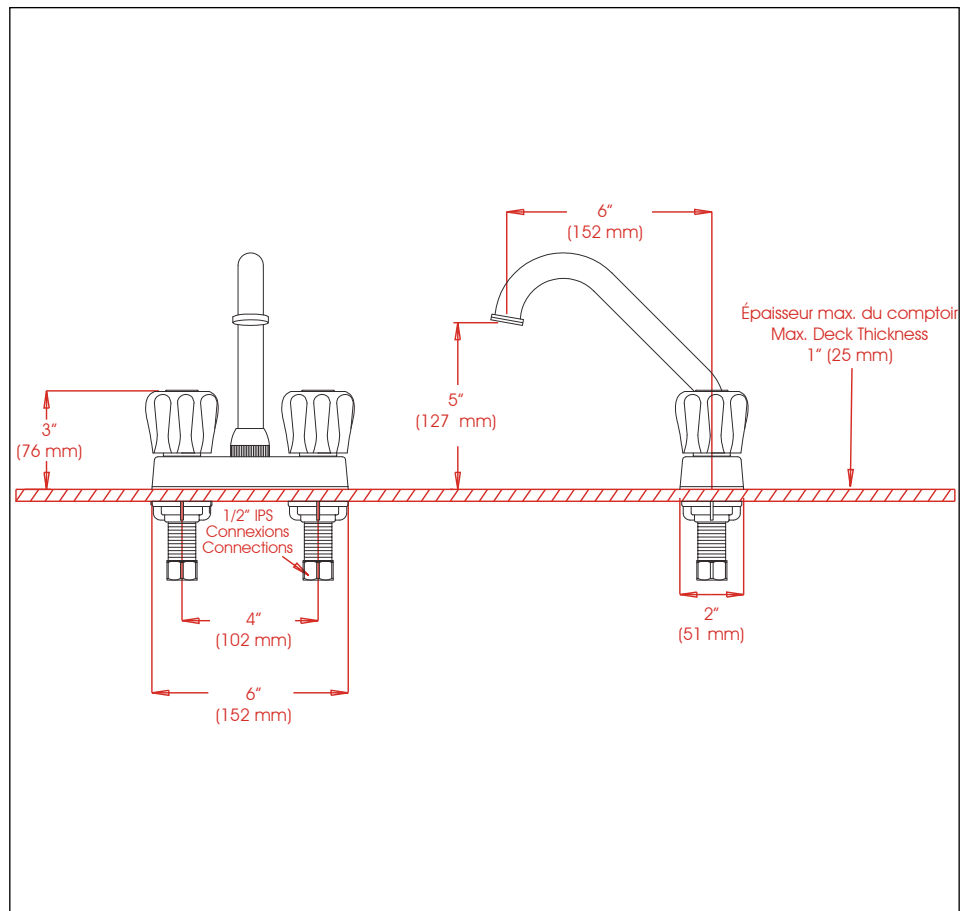

Caractéristiques

- Robinet de cuve
- Entraxe de 4 po
- Bec pivotant et fileté pour raccord de tuyau de jardin 3/4 po.
- Raccordements 1/2 po. IPS
- Voies d'alimentation en laiton

Cartouches

- Cartouches céramique

Fini

- Chrome poli

Garantie

- Produit couvert par une garantie à vie limitée*

Features

- Laundry tub faucet
- 4" c/c
- Swivel and threaded spout for 3/4" garden hose connection
- 1/2" IPS connections
- Brass waterways

Cartridges

- Ceramic cartridges

Finish

- Polished chrome

Warranty

- Product covered by a limited lifetime warranty*

*Pour de plus amples détails sur la garantie, consultez le texte complet au www.belanger-upt.com

*For further details on the warranty, please consult the complete text at www.belanger-upt.com