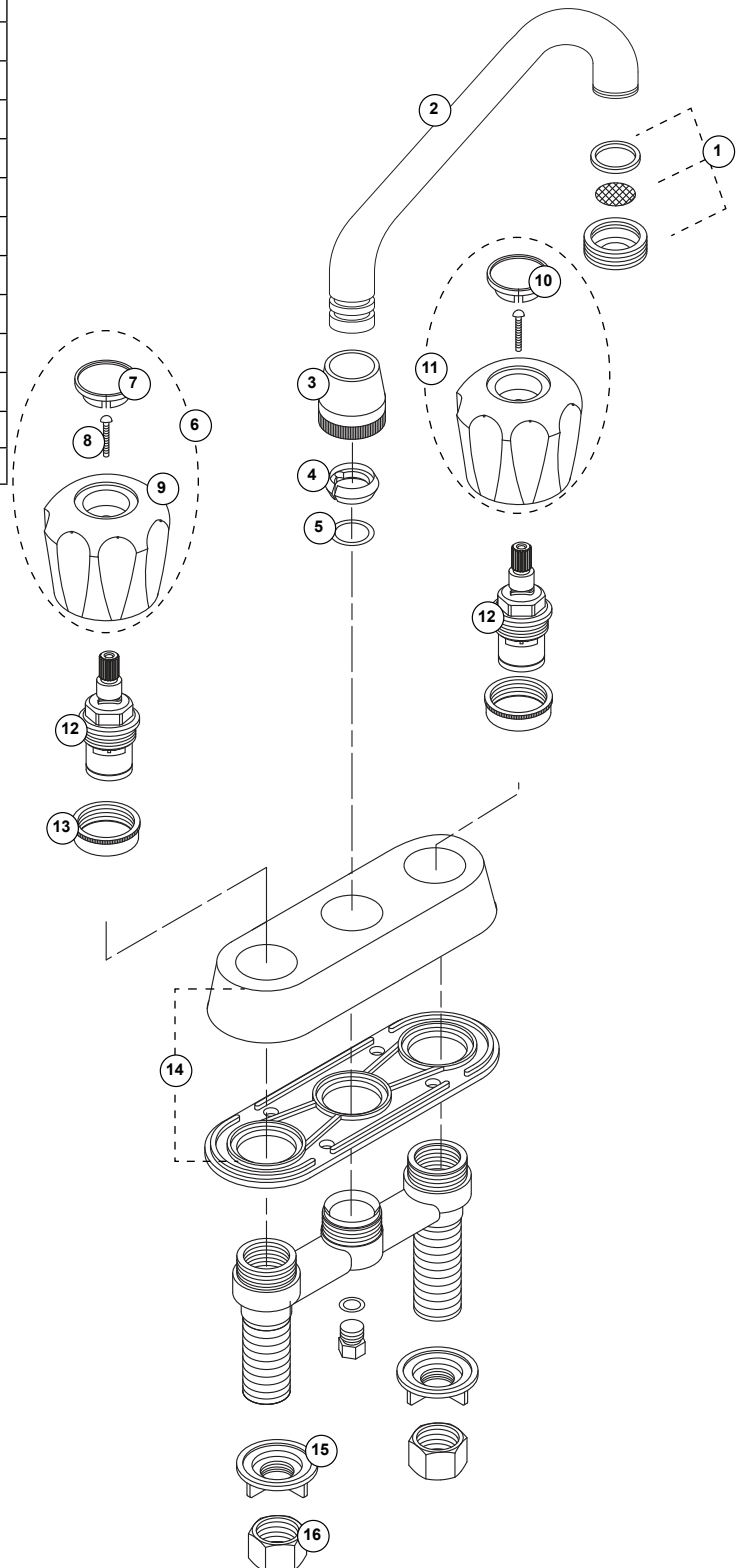

Caractéristiques

- Robinet de cuve
- Entraxe de 4 po
- Bec pivotant et fileté pour raccord de tuyau de jardin 3/4 po.
- Raccordements 1/2 po. IPS
- Voies d'alimentation en laiton

Cartouches

- Cartouches céramique

Fini

- Chrome poli

Garantie

- Produit couvert par une garantie à vie limitée*

Features

- Laundry tub faucet
- 4" c/c
- Swivel and threaded spout for 3/4" garden hose connection
- 1/2" IPS connections
- Brass waterways

*For further details on the warranty, please consult the complete text at www.belanger-upt.com

No	Description	Pièce Part	
1	Aérateur	Aerator	FC96121
2	Bec	Spout	FC93040-50
3	Écrou du bec	Spout lock nut	92265-10
4	Anneau de retenue	Holding ring	931028
5	Joint torique	O-ring	961051
6	Poignée (eau chaude)	Handle (hot water)	FC905053R
7	Index (eau chaude)	Index (hot water)	FC975002R
8	Vis de poignée	Handle screw	FC923048
9	Poignée (sansindex)	Handle (withoutindex)	FC905053
10	Index (eau froide)	Index (cold water)	FC975002B
11	Poignée (eau froide)	Handle (cold water)	FC905053B
12	Cartouche	Cartridge	FC9K2RH
13	Anneau de retenue	Holding ring	FC913
14	Ensemble de plaques	Plate kit	97122BE
15	Contre-écrou	Lock nut	FC924230
16	Écrou de raccordement	Coupling nut	FC90642