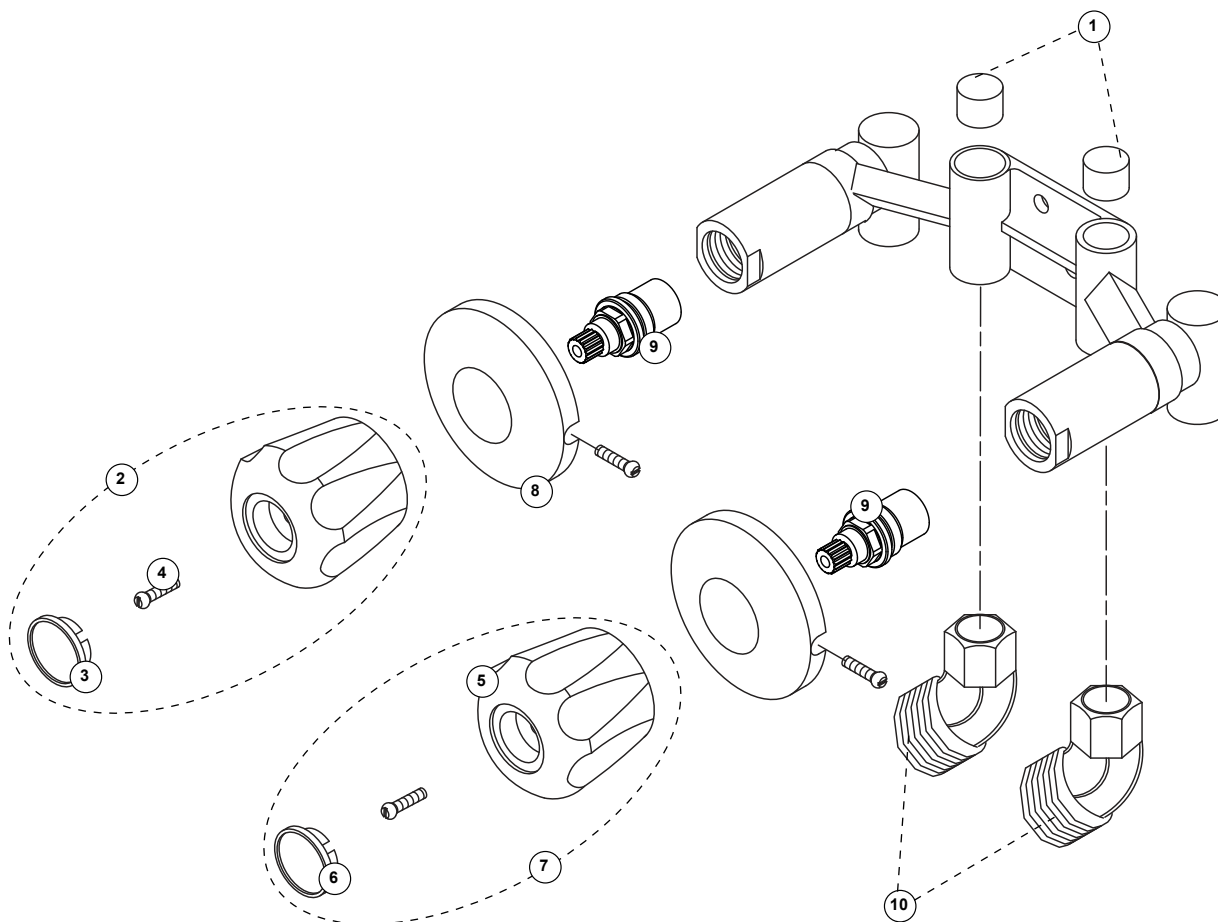

Caractéristiques

- Robinet de laveuse
- Entraxe de 6 po
- Modèle dissimulé
- Coudes de laiton (2) à 45° avec une extrémité fileté pour raccordement à un tuyau de jardin 3/4 po. et l'autre pour recevoir un tuyau de cuivre 1/2 po
- Capuchons de cuivre 1/2 po (2)

- Washing machine faucet
- 6" c/c
- Concealed model
- 45° brass elbows (2) with one end threaded for 3/4" garden hose connector and the other to receive 1/2" copper tube
- 1/2" copper cap (2)

Cartridges

*For further details on the warranty, please consult the complete text at www.belangerupt.com

No	Description		Pièce Part
1	Capuchon de cuivre	Copper cap	FC944460007
2	Poignée (eau chaude)	Handle (hot water)	FC905075R
3	Index (eau chaude)	Index (hot water)	FC975002R
4	Vis de poignée	Handle screw	FC923048
5	Poignée (sans index)	Handle (without index)	FC905075
6	Index (eau froide)	Index (cold water)	FC975002B
7	Poignée (eau froide)	Handle (cold water)	FC905075B
8	Bride (vis incluses)	Flange (screws included)	FC944460006A
9	Cartouche	Cartridge	FC9K2RH
10	Coude de laiton 45°	45° brass elbow	FC967103