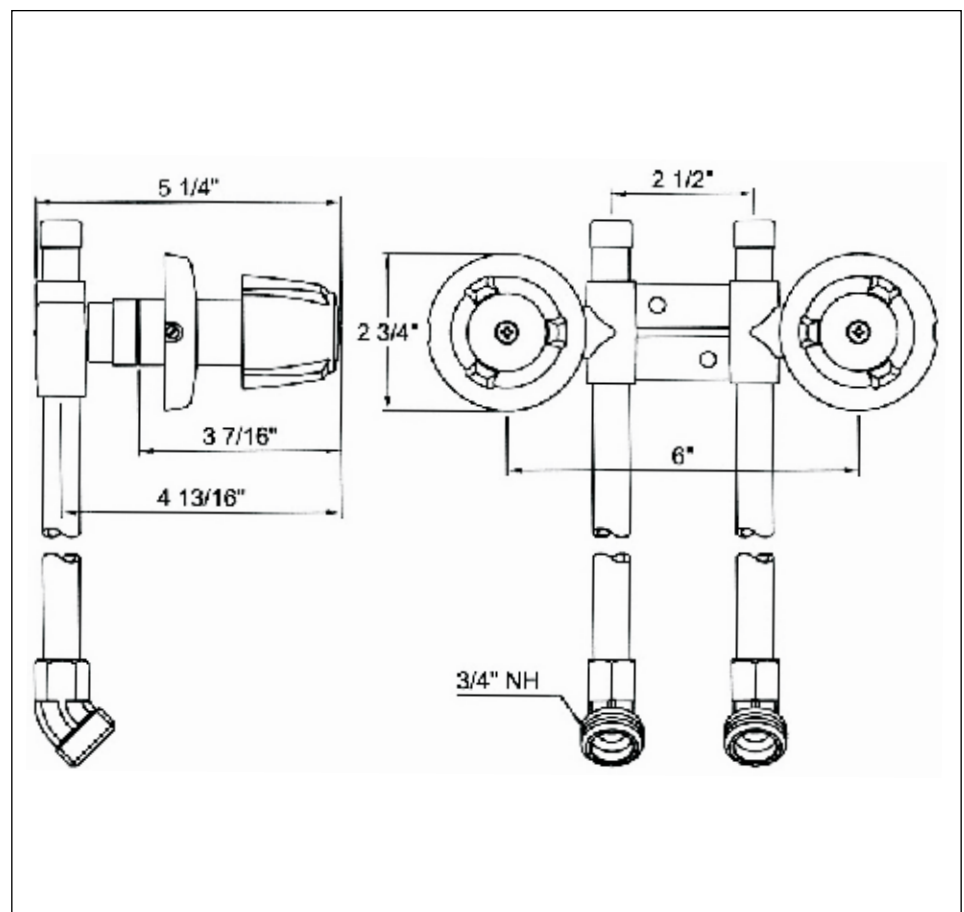

Caractéristiques

- Robinet de laveuse
- Entraxe de 6 po
- Modèle dissimulé
- Coudes de laiton (2) à 45° avec une extrémité fileté pour raccordement à un tuyau de jardin 3/4 po. et l'autre pour recevoir un tuyau de cuivre 1/2 po
- Capuchons de cuivre 1/2 po (2)

Cartouches

- Cartouches céramique

Fini

- Chrome poli

Garantie

- Cartouches et fini : à vie limitée*
- Autres pièces : 2 ans*

B125

Features

- Washing machine faucet
- 6" c/c
- Concealed model
- 45° brass elbows (2) with one end threaded for 3/4" garden hose connector and the other to receive 1/2" copper tube
- 1/2" copper cap (2)

Cartridges

- Ceramic cartridges

Finish

- Polished chrome

Warranty

- Cartridges & finish : limited lifetime*
- Other parts : 2 years*

*Pour de plus amples détails sur la garantie, consultez le texte complet au www.belangerupt.com

*For further details on the warranty, please consult the complete text at www.belangerupt.com