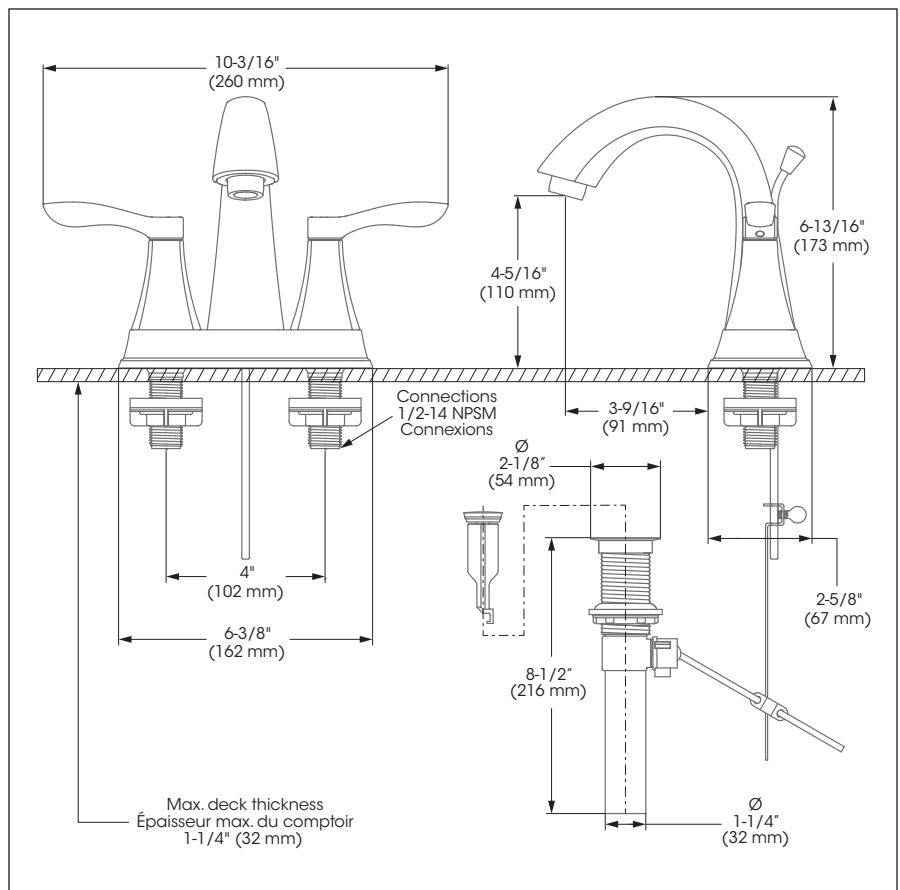

Fini

- Chrome poli

This product is covered by a limited lifetime warranty. Consult our website for complete details.

Ce produit est couvert par une garantie à vie limitée. Consultez notre site internet pour tous les détails.