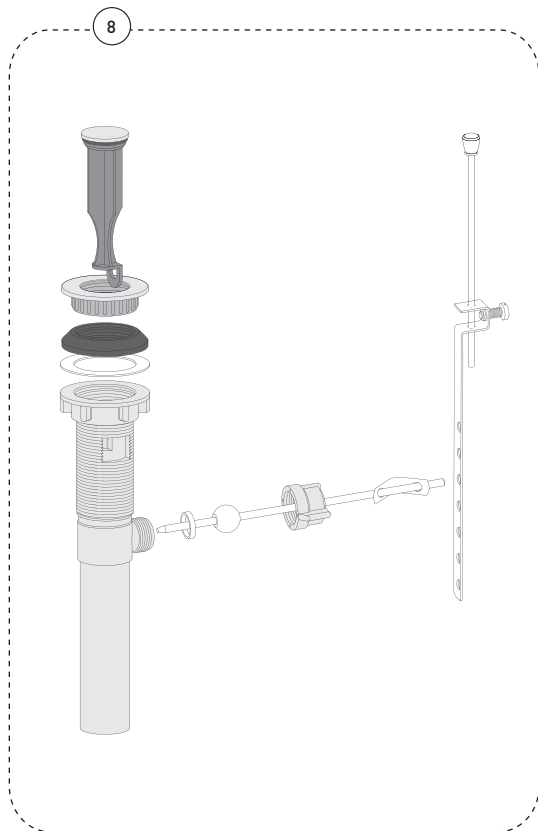

### Features

- 4" c/c installation
- Mechanical pop-up included
- Maximum flow of 5.7 L/min (1.5 gpm) at 60 psi (**ecologia**)
- Metal and polymer alloy exterior shell
- Hybrid waterways
- Low-lead (less than 0.25%)
- ½" IPS connections

### Caractéristiques

- Installation à entraxe de 4 pouces c/c
- Drain mécanique inclus
- Débit maximal de 5,7 L/min (1,5 gpm) à 60 psi (**ecologia**)
- Enveloppe extérieure en alliage de métal et de polymère
- Voies d'alimentation hybrides
- Faible teneur en plomb (moins de 0,25%)
- Raccordements ½ pouce IPS

### Cartouches

- Céramique ¼ de tour (FC9K4LH - FC9K4RH)

No	Description		Part Pièce
1	Handle kit (hot water)	Ensemble de poignée (eau chaude)	FCKTS2043
2	Ceramic cartridge (hot water)	Cartouche céramique (eau chaude)	FC9K4RH
3	Aerator	Aérateur	FCAERA014
4	Lift rod	Tirette	FCDECA004
5	Handle kit (cold water)	Ensemble de poignée (eau froide)	FCKTS2044
6	Ceramic cartridge (cold water)	Cartouche céramique (eau froide)	FC9K4LH
7	Lock nut	Contre-écrou	FC924230
8	Mechanical pop-up	Drain mécanique	B20-426PLA