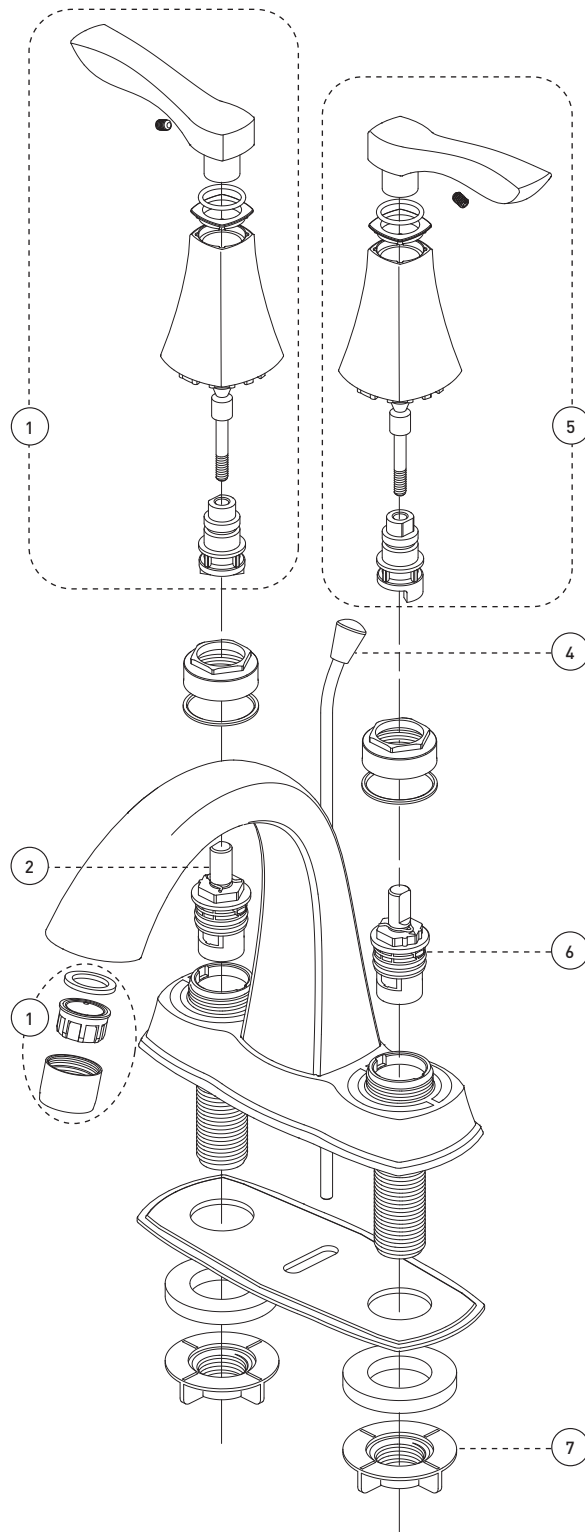

### Features

- 4" c/c installation
- Mechanical pop-up included
- Maximum flow of 5.7 L/min (1.5 gpm) at 60 psi (**ecologia**)
- Metal and polymer alloy exterior shell
- Hybrid waterways
- Low-lead (less than 0.25%)
- ½" IPS connections

### Caractéristiques

- Installation à entraxe de 4 pouces c/c
- Drain mécanique inclus
- Débit maximal de 5,7 L/min (1,5 gpm) à 60 psi (**ecologia**)
- Enveloppe extérieure en alliage de métal et de polymère
- Voies d'alimentation hybrides
- Faible teneur en plomb (moins de 0,25%)
- Raccordements ½ pouce IPS

### Cartouches

- Céramique ¼ de tour (FC9K4LH - FC9K4RH)

No	Description		Part Pièce
1	Handle kit (hot water)	Ensemble de poignée (eau chaude)	FCKTS2043
2	Ceramic cartridge (hot water)	Cartouche céramique (eau chaude)	FC9K4RH
3	Aerator	Aérateur	FCAERA014
4	Lift rod	Tirette	FCDECA004
5	Handle kit (cold water)	Ensemble de poignée (eau froide)	FCKTS2044
6	Ceramic cartridge (cold water)	Cartouche céramique (eau froide)	FC9K4LH
7	Lock nut	Contre-écrou	FC924230
8	Mechanical pop-up	Drain mécanique	B20-426PLA