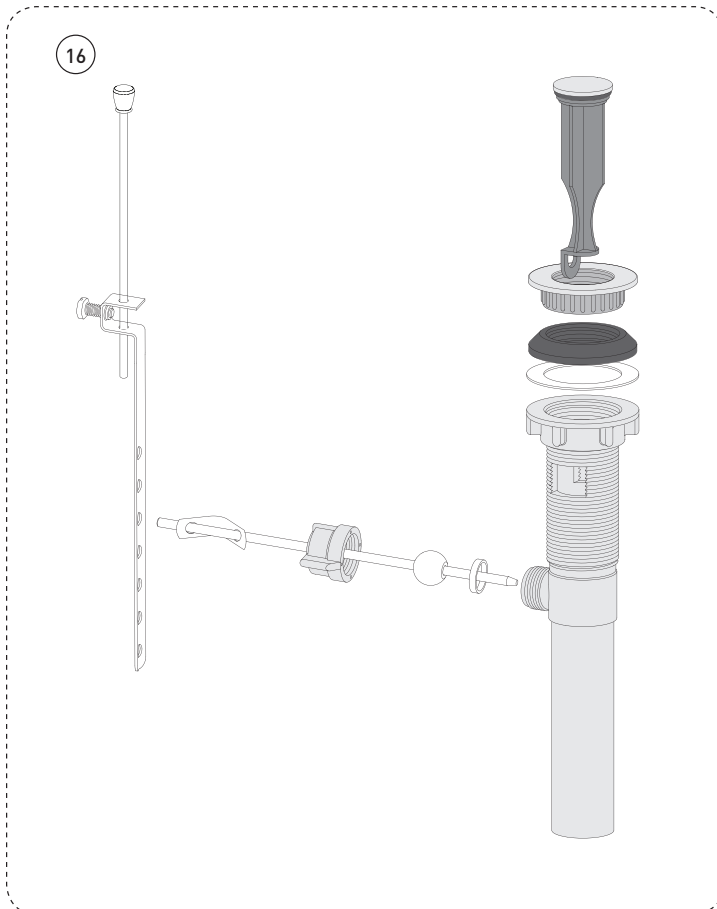

Style: **DUO**

Lavatory Sink Faucet – Robinet pour lavabo

Features

- 4" c/c installation
- Optional temperature limiting device (FCCARL002 sold separately)
- Mechanical pop-up included
- Maximum flow of 5.7 L/min (1.5 gpm) at 60 psi (**ecologia**)
- Metal and polymer alloy exterior shell
- Hybrid waterways
- Low-lead (less than 0.25%)
- ½" IPS connections

Cartridge

- Ceramic (FC9M5)

Finish

- Polished chrome

Caractéristiques

- Installation à entraxe de 4 pouces c/c
- Limiteur de température optionnel (FCCARL002 vendu séparément)
- Drain mécanique inclus
- Débit maximal de 5,7 L/min (1,5 gpm) à 60 psi (**ecologia**)
- Enveloppe extérieure en alliage de métal et de polymère
- Voies d'alimentation hybrides
- Faible teneur en plomb (moins de 0,25%)
- Raccordements ½ pouce IPS

Cartouche

- Céramique (FC9M5)

Fini

- Chrome poli

This product is covered by a limited lifetime warranty. Consult our website for complete details.

Ce produit est couvert par une garantie à vie limitée. Consultez notre site internet pour tous les détails.

Style: **DUO**

Lavatory Sink Faucet – Robinet pour lavabo

No	Description		Part Pièce
1	Handle kit	Ensemble de poignée	FCKTS2009
2	Index	Index	FCHDL4015
3	Allen screw	Vis Allen	923001
4	Trim cap	Garniture d'écrou	FCDEC4004
5	Nut	Écrou	N / A
6	Ceramic cartridge	Cartouche céramique	FC9M5
7	Top cover	Couvercle supérieur	N / A
8	Bottom cover	Couvercle inférieur	N / A
9	Faucet body	Corps du robinet	N / A
10	Aerator	Aérateur	FCAERA014
11	Screws (not shown)	Vis (non visibles)	N / A
12	Under plate	Sous-plaque	FCDEC2004
13	Washer	Rondelle	FCWAA1010
14	Plastic lock-nut	Contre-écrou de plastique	FC924230
15	Lift rod	Tirette	FCDIV3003
16	Mechanical pop-up	Drain mécanique	B20-426PLA