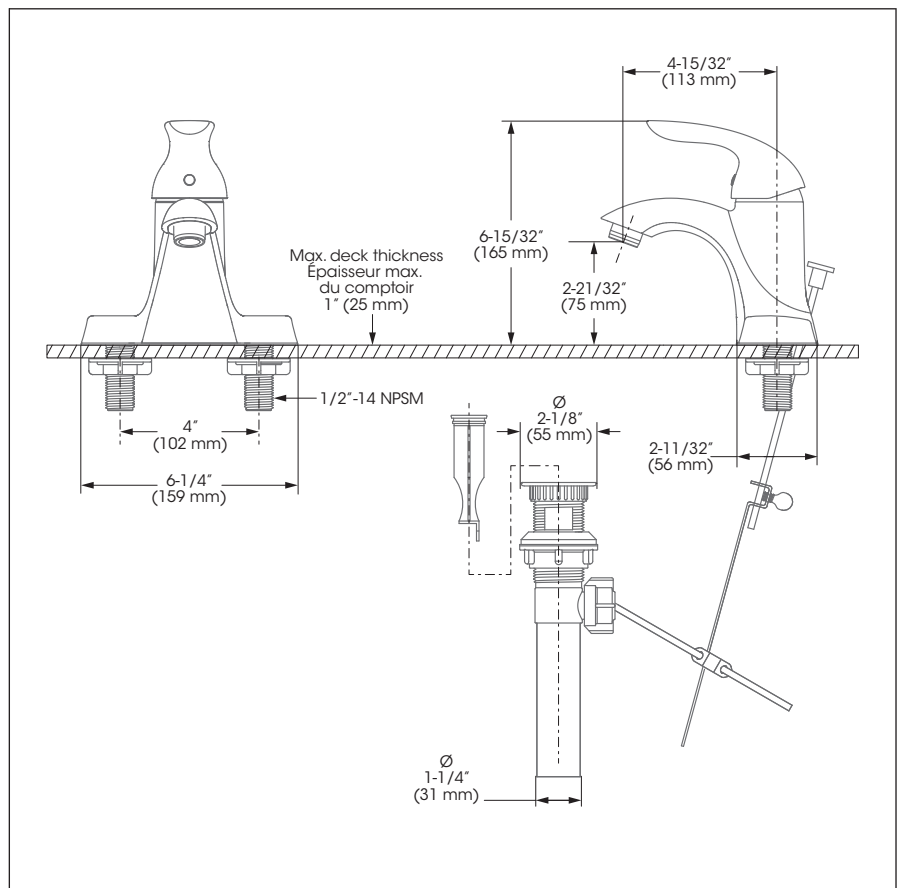

Fini

- Chrome poli

This product is covered by a limited lifetime warranty. Consult our website for complete details.

Ce produit est couvert par une garantie à vie limitée. Consultez notre site internet pour tous les détails.