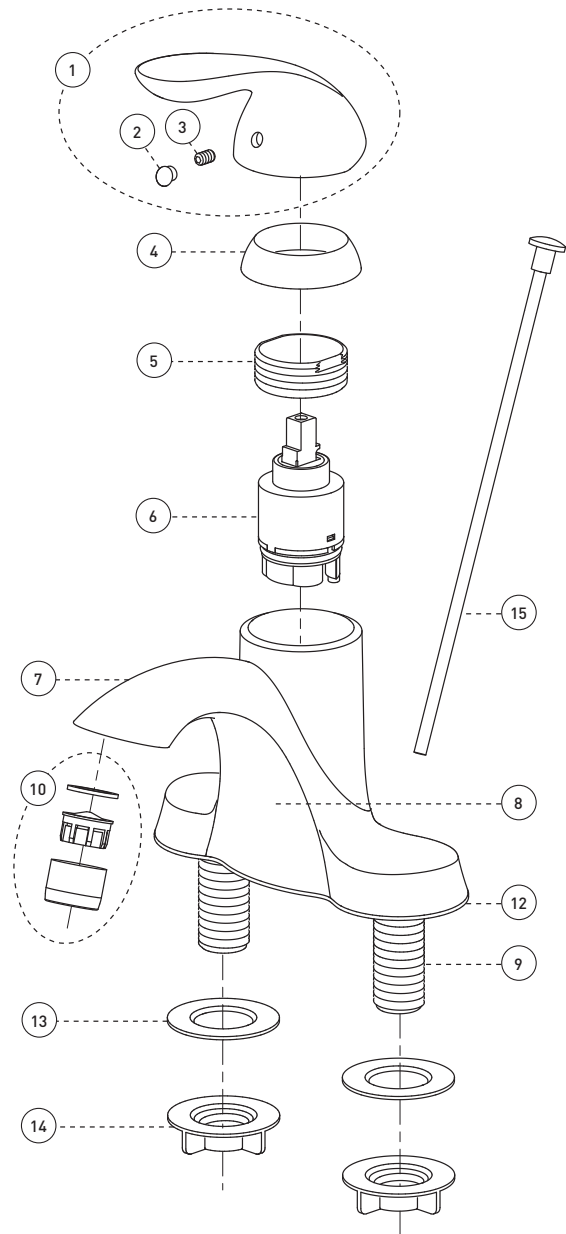

Style: **DUO**

Lavatory Sink Faucet – Robinet pour lavabo

Features

- 4" c/c installation
- Optional temperature limiting device (FCCARL002 sold separately)
- Mechanical pop-up included
- Maximum flow of 5.7 L/min (1.5 gpm) at 60 psi (**ecologia**)
- Metal and polymer alloy exterior shell
- Hybrid waterways
- Low-lead (less than 0.25%)
- ½" IPS connections

Cartridge

- Ceramic (FC9M5)

Finish

- Polished chrome

Caractéristiques

- Installation à entraxe de 4 pouces c/c
- Limiteur de température optionnel (FCCARL002 vendu séparément)
- Drain mécanique inclus
- Débit maximal de 5,7 L/min (1,5 gpm) à 60 psi (**ecologia**)
- Enveloppe extérieure en alliage de métal et de polymère
- Voies d'alimentation hybrides
- Faible teneur en plomb (moins de 0,25%)
- Raccordements ½ pouce IPS

Cartouche

- Céramique (FC9M5)

Fini

- Chrome poli

This product is covered by a limited lifetime warranty. Consult our website for complete details.

Ce produit est couvert par une garantie à vie limitée. Consultez notre site internet pour tous les détails.

Style: **DUO**

Lavatory Sink Faucet – Robinet pour lavabo

No	Description		Part Pièce
1	Handle kit	Ensemble de poignée	FCKTS2009
2	Index	Index	FCHDL4015
3	Allen screw	Vis Allen	923001
4	Trim cap	Garniture d'écrou	FCDEC4004
5	Nut	Écrou	N / A
6	Ceramic cartridge	Cartouche céramique	FC9M5
7	Top cover	Couvercle supérieur	N / A
8	Bottom cover	Couvercle inférieur	N / A
9	Faucet body	Corps du robinet	N / A
10	Aerator	Aérateur	FCAERA014
11	Screws (not shown)	Vis (non visibles)	N / A
12	Under plate	Sous-plaque	FCDEC2004
13	Washer	Rondelle	FCWAA1010
14	Plastic lock-nut	Contre-écrou de plastique	FC924230
15	Lift rod	Tirette	FCDIV3003
16	Mechanical pop-up	Drain mécanique	B20-426PLA