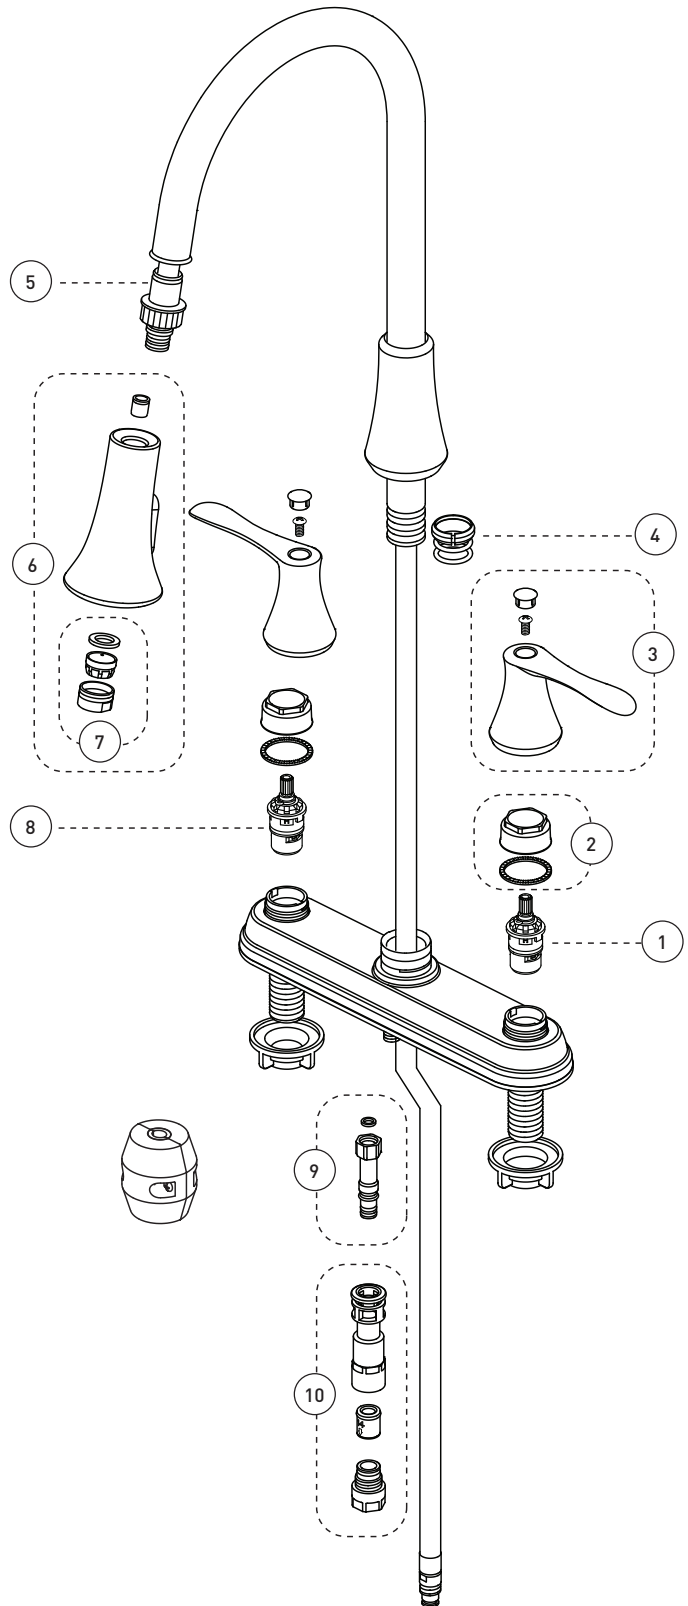

Style: **EBE**

Kitchen Sink Faucet – Robinet pour évier

Faucet with Pull-Down Spout

Features

- 8" c/c installation
- KliK Connection
- Swivel pull-out spout with push-button diverter (stream and spray jets) and 59" braided nylon flexible hose
- Maximum flow of 1.8 L/min (6.8 gpm) at 60 psi (**ecologia**)
- Hybrid waterways
- Low-lead (less than 0.25%)
- 1/2" IPS connections

Cartridges

- Ceramic (FC9K7RH - FC9K7LH)

Finish

- Brushed nickel

Robinet à bec amovible

Caractéristiques

- Installation à entraxe de 8 pouces c/c
- Connexion KliK
- Bec pivotant intégrant douche amovible avec bouton inverseur de jets (concentré, diffus) et boyau de 59 pouces en nylon tressé
- Débit maximal de 1,8 L/min (6,8 gpm) à 60 psi (**ecologia**)
- Voies d'alimentation hybrides
- Faible teneur en plomb (moins de 0,25%)
- Raccordements 1/2 pouce IPS

Cartouches

- Céramique (FC9K7RH - FC9K7LH)

Fini

- Nickel brossé

This product is covered by a limited lifetime warranty. Consult our website for complete details.

Ce produit est couvert par une garantie à vie limitée. Consultez notre site internet pour tous les détails.

No	Description		Part Pièce
1	Ceramic cartridge (cold water)	Cartouche céramique (eau froide)	FC9K7LH
2	Retainer ring and washer	Anneau de retenue et rondelle	FCKTS9035
3	Handle kit	Ensemble de poignée	FCKTS2089
4	Spout retainer kit	Ensemble de retenue du bec	FCKTS9034
5	Black nylon flexible hose	Tuyau flexible en nylon noir	FCHOS1017
6	Hand spray	Douchette	FCSPS5019
7	Aerator kit	Ensemble d'aérateur	FCAERA043
8	Ceramic cartridge (hot water)	Cartouche céramique (chaude)	FC9K7RH
9	Male "KLIK" connect adaptor	Adaptateur mâle pour connecteur KLIK	FCOTH9030
10	Female "KLIK" connect adaptor	Adaptateur femelle pour connecteur KLIK	FCOTH9031