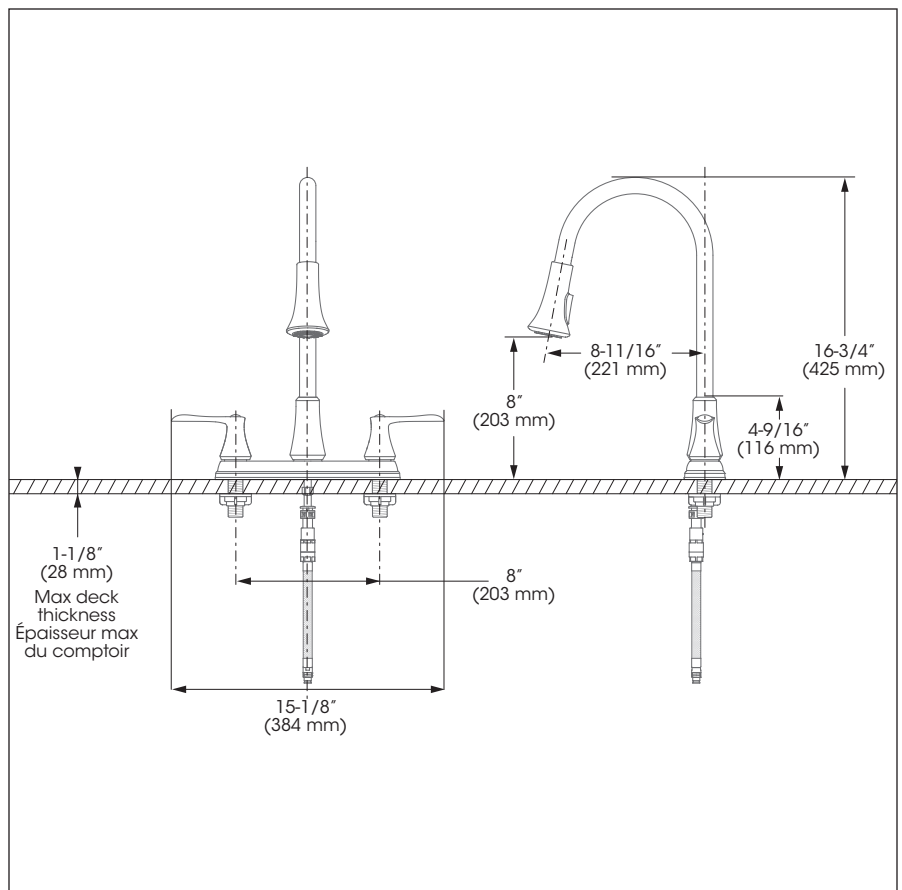

Fini

- Nickel brossé

This product is covered by a limited lifetime warranty. Consult our website for complete details.

Ce produit est couvert par une garantie à vie limitée. Consultez notre site internet pour tous les détails.