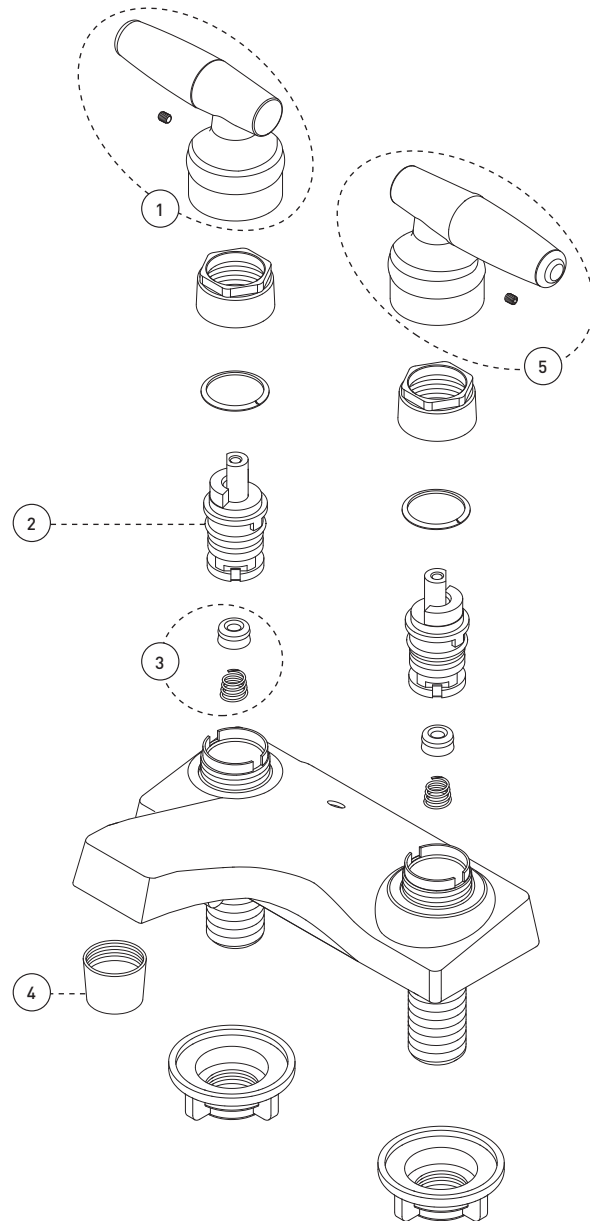

## Features

- 4" c/c installation
- Hook for drain plug
- Can accommodate a mechanical pop-up lift rod
- Maximum flow of 5.7 L/min (1.5 gpm) at 60 psi (**ecologia**)
- Exterior metal shell
- Hybrid waterways
- Low-lead (less than 0.25%)
- ½" IPS connections

## Caractéristiques

- Installation à entraxe de 4 pouces c/c
- Crochet pour chaîne et bouchon
- Conçu pour recevoir la tirette d'un drain mécanique
- Débit maximal de 5,7 L/min (1,5 gpm) à 60 psi (**ecologia**)
- Enveloppe extérieure en métal
- Voies d'alimentation hybrides
- Faible teneur en plomb (moins de 0,25%)
- Raccordements ½ pouce IPS

Style: **EBU**

Lavatory Sink Faucet  
Robinet pour lavabo de salle de bain

No	Description		Part Pièce
1	Handle kit (hot water)	Ensemble de poignée (eau chaude)	FCKTS2020
2	Washerless cartridge	Cartouche sans rondelle	9CA72
3	Rubber seat with spring	Siège de caoutchouc et ressort	9CA01
4	Aerator	Aérateur	99067
5	Handle kit (cold water)	Ensemble de poignée (eau froide)	FCKTS2020