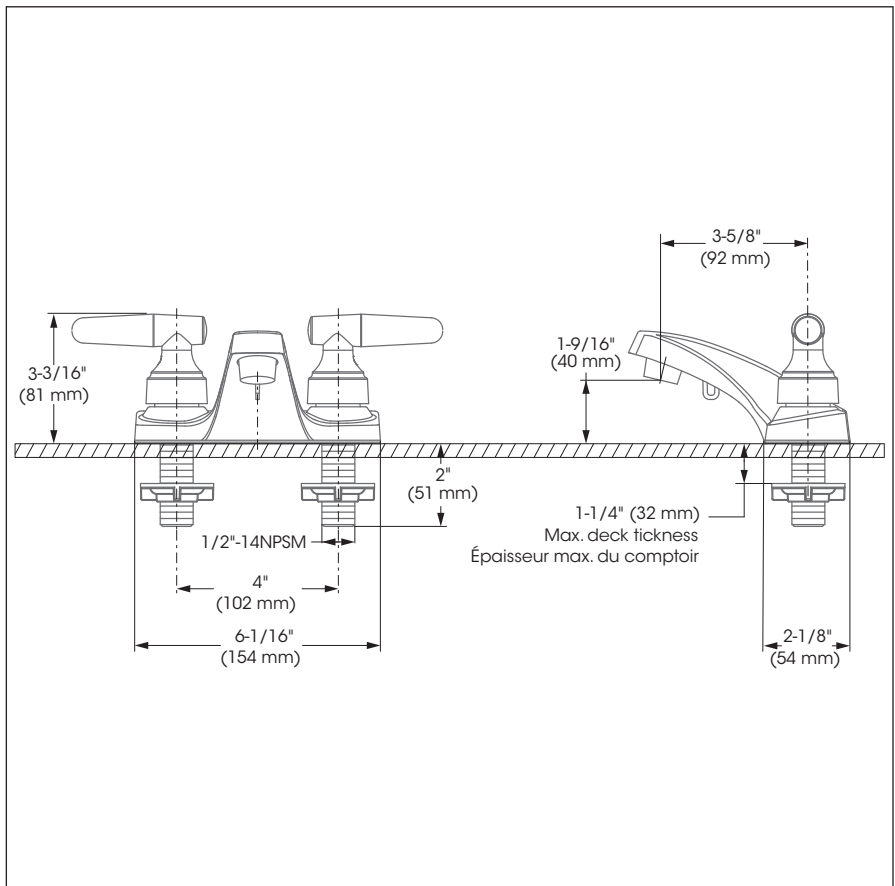

Fini

- Chrome poli

This product is covered by a limited lifetime warranty. Consult our website for complete details.

Ce produit est couvert par une garantie à vie limitée. Consultez notre site internet pour tous les détails.