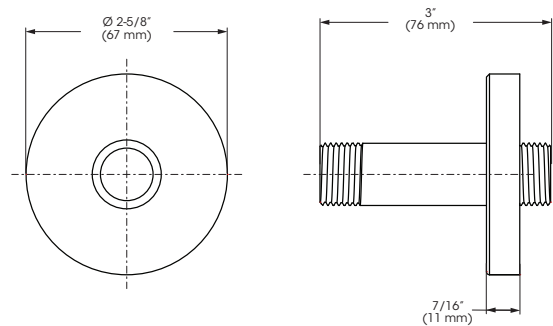

## Shower arm – Bras de douche

**Straight shower arm**

<b>FINISH</b>	Matte black
<b>INSTALLATION</b>	Ceiling mount installation
<b>SHOWER ARM DIMENSIONS</b>	3" (diameter)
<b>FLANGE DIMENSIONS</b>	2-5/8"
<b>COMPOSITION</b>	Stainless steel
<b>CONNECTIONS</b>	1/2" NPT

**Bras de douche droit**

<b>FINI</b>	Noir mat
<b>INSTALLATION</b>	Installation au plafond
<b>DIMENSIONS BRAS DE DOUCHE</b>	3 po
<b>DIMENSIONS BRIDE</b>	2-5/8 po (diamètre)
<b>COMPOSITION</b>	Acier inoxydable
<b>CONNEXIONS</b>	1/2 po NPT