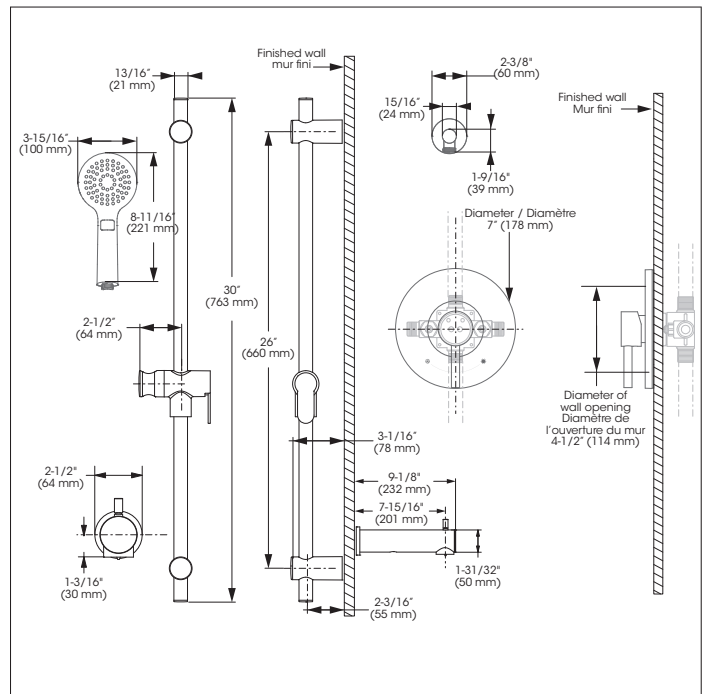

KIT: Bathtub/Shower Faucet - Trim for pressure balanced valve with volume control
KIT : Robinet pour bain/douche - Garniture pour valve à pression équilibrée, avec contrôle de volume

Replacement parts are available on order through customer service: 1 800 361-5960

KIT: Bathtub/Shower Faucet - Trim for pressure balanced valve with volume control
KIT : Robinet pour bain/douche - Garniture pour valve à pression équilibrée, avec contrôle de volume

IN SHORT // EN BREF

Features

- Trim compatible with 90VSR and 90VZR rough-ins Series
- Flow control
- Pressure balance built into the cartridge
- Adjustable temperature limiting device
- Sliding Bar:
 - Drilling required installation
 - 30" overall assembled sliding bar kit
- Hand Shower:
 - Push button diverters
 - type of jets: Spray
 - type of jets: Massage
 - Easy-to-clean soft nozzles
 - 69" chromed metal flexible hose
 - Maximum flow of 6.8 L/min (1.8 gpm) at 80 psi (**ecologia**)
- Adjustable angle hand shower holder
- Solid brass wall supply elbow with adjustable flange
- Bathtub spout:
 - Slip-on bathtub spout

Cartridge

- Ceramic (FC9AC010)

Finish

- Polished chrome

Caractéristiques

- Garniture compatible avec les installations primaires des séries 90VSR et 90VZR
- Débit contrôlé
- Pression équilibrée intégrée à la cartouche
- Limiteur de température ajustable
- Barre à Glissière:
 - Installation avec perçage requis
 - Ensemble de barre à glissière de 30 pouces hors tout
- Douche à main:
 - Boutons inverseurs
 - type de jets: Diffus
 - type de jets: Massage
 - Buses souples faciles à nettoyer
 - Boyau de 69 pouces en métal chromé
 - Débit maximal de 6,8 L/min (1,8 gpm) à 80 psi (**ecologia**)
- Support de douche à angle ajustable
- Coude d'alimentation mural en laiton massif avec bride ajustable
- Bec de baignoire :
 - Bec de baignoire de type Slip-on