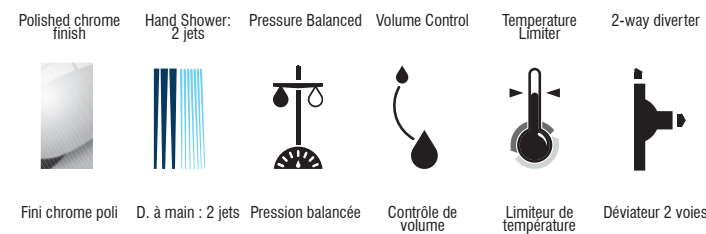

KIT: Shower Faucet - Trim for pressure balanced valve with volume control
KIT : Robinet pour douche - Garniture pour valve à pression équilibrée, avec contrôle de volume

IN SHORT // EN BREF

Features

- Trim compatible with 90VSR, 90VSRPEX and 90VSRWIR rough-ins
- Flow control
- Pressure balance built into the cartridge
- **Sliding Bar:**
 - Drilling required installation
 - 31 3/16" overall assembled sliding bar kit
- **Hand Shower:**
 - type of jets: Spray
 - type of jets: Stream
 - Easy-to-clean soft nozzles
 - 69" chromed metal flexible hose
 - Maximum flow of 6.8 L/min (1.8 gpm) at 80 psi (**ecologia**)
- Solid brass wall supply elbow with adjustable flange

Cartridge

- Ceramic (FC9AC010)

Finish

- Polished chrome

Caractéristiques

- Garniture compatible avec les installations primaires 90VSR, 90VSRPEX et 90VSRWIR
- Débit contrôlé
- Pression équilibrée intégrée à la cartouche
- **Barre à glissière:**
 - Installation avec perçage requis
 - Ensemble de barre à glissière de 31 3/16 pouces hors tout
- **Douche à main:**
 - type de jets: Diffus
 - type de jets: Concentré
 - Buses souples faciles à nettoyer
 - Boyau de 69 pouces en métal chromé
 - Débit maximal de 6,8 L/min (1,8 gpm) à 80 psi (**ecologia**)
- Coude d'alimentation mural en laiton massif avec bride ajustable