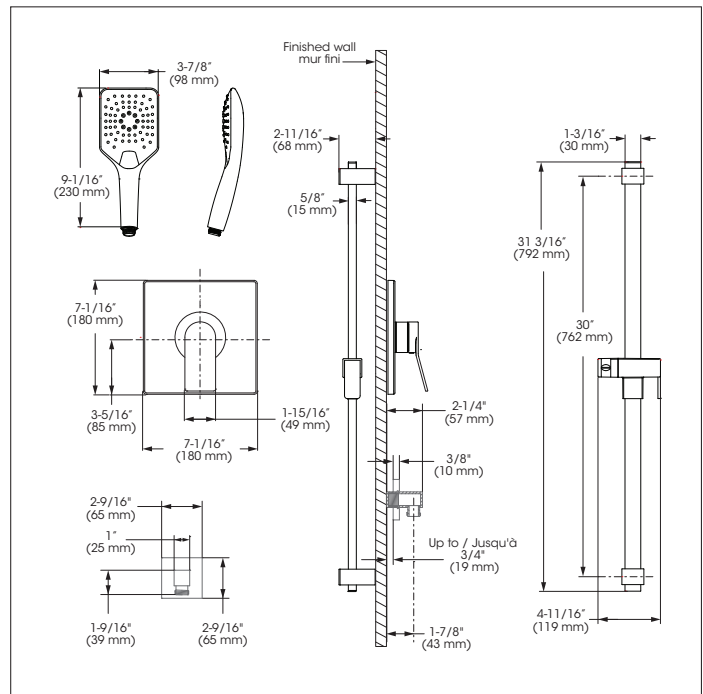

KIT: Shower Faucet - Trim for pressure balanced valve with volume control
KIT : Robinet pour douche - Garniture pour valve à pression équilibrée, avec contrôle de volume

Replacement parts are available on order through customer service: 1 800 361-5960

KIT: Shower Faucet - Trim for pressure balanced valve with volume control
KIT : Robinet pour douche - Garniture pour valve à pression équilibrée, avec contrôle de volume

IN SHORT // EN BREF

Features

- Trim compatible with 90VSR, 90VSRPEX and 90VSRWIR rough-ins
- Flow control
- Pressure balance built into the cartridge
- **Sliding Bar:**
 - Drilling required installation
 - 31 3/16" overall assembled sliding bar kit
- **Hand Shower:**
 - type of jets: Spray
 - type of jets: Stream
 - Easy-to-clean soft nozzles
 - 69" chromed metal flexible hose
 - Maximum flow of 6.8 L/min (1.8 gpm) at 80 psi (**ecologia**)
- Solid brass wall supply elbow with adjustable flange

Cartridge

- Ceramic (FC9AC010)

Finish

- Polished chrome

Caractéristiques

- Garniture compatible avec les installations primaires 90VSR, 90VSRPEX et 90VSRWIR
- Débit contrôlé
- Pression équilibrée intégrée à la cartouche
- **Barre à glissière:**
 - Installation avec perçage requis
 - Ensemble de barre à glissière de 31 3/16 pouces hors tout
- **Douche à main:**
 - type de jets: Diffus
 - type de jets: Concentré
 - Buses souples faciles à nettoyer
 - Boyau de 69 pouces en métal chromé
 - Débit maximal de 6,8 L/min (1,8 gpm) à 80 psi (**ecologia**)
- Coude d'alimentation mural en laiton massif avec bride ajustable