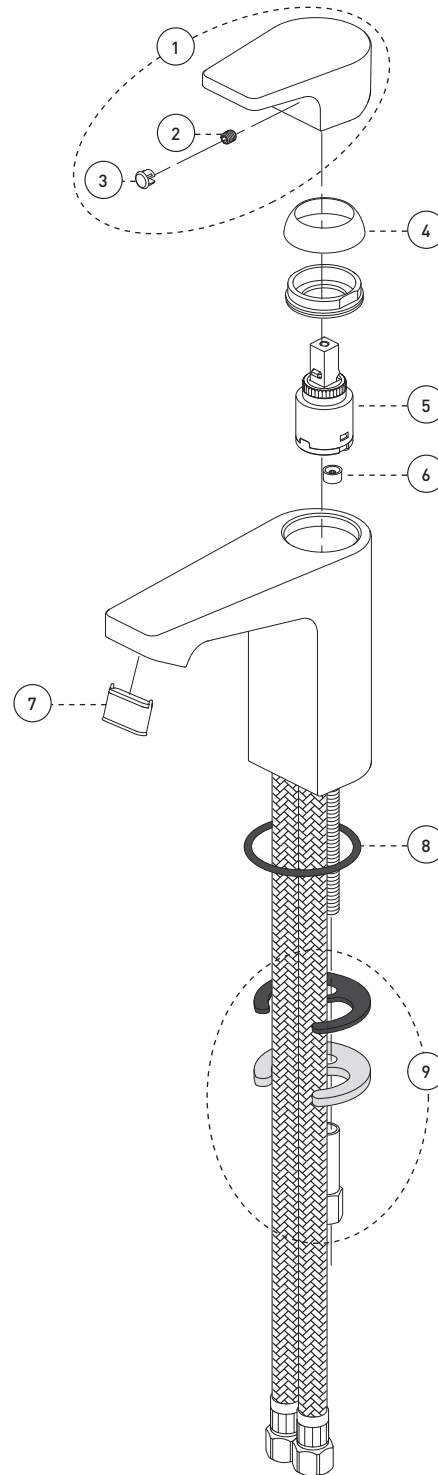

### Features

- Single-hole installation (min. 1" hole)
- Optional cover plate (FCKTS3017 sold separately)
- Presto drain included
- Maximum flow of 3.8 L/min (1 gpm) at 60 psi (**ecologia**)
- Solid brass body
- Low-lead (less than 0.25%)
- 3/8" connections (9/16-24 UNEF) with flexible stainless steel braided connectors

### Caractéristiques

- Installation monotrou (trou min. 1 pouce)
- Plaque de recouvrement optionnelle (FCKTS3017 vendue séparément)
- Drain presto inclus
- Débit maximal de 3,8 L/min (1 gpm) à 60 psi (**ecologia**)
- Corps en laiton massif
- Faible teneur en plomb (moins de 0,25%)
- Raccordements 3/8 pouce (9/16-24 UNEF) avec connecteurs flexibles tressés en acier inoxydable

### Cartouche

- Céramique (FC9M8)

No	Description		Part Pièce
1	Handle kit	Ensemble de poignée	FCKTS2055
2	Allen screw	Vis Allen	923001
3	Cap	Capuchon	FCHDL4018
4	Trim cap	Garniture d'écrou	FCDEC7036
5	Ceramic cartridge (25 mm)	Cartouche céramique (25 mm)	FC9M8
6	Flow restrictor	Restricteur de débit	FCVAL8004
7	Aerator	Aérateur	FCAER3008
8	Spout O-ring	Joint torique pour bec	FCORA1014
9	Anchor kit	Ensemble d'ancrage	FC94075-5G
10	Presto drain	Drain presto	B20-439