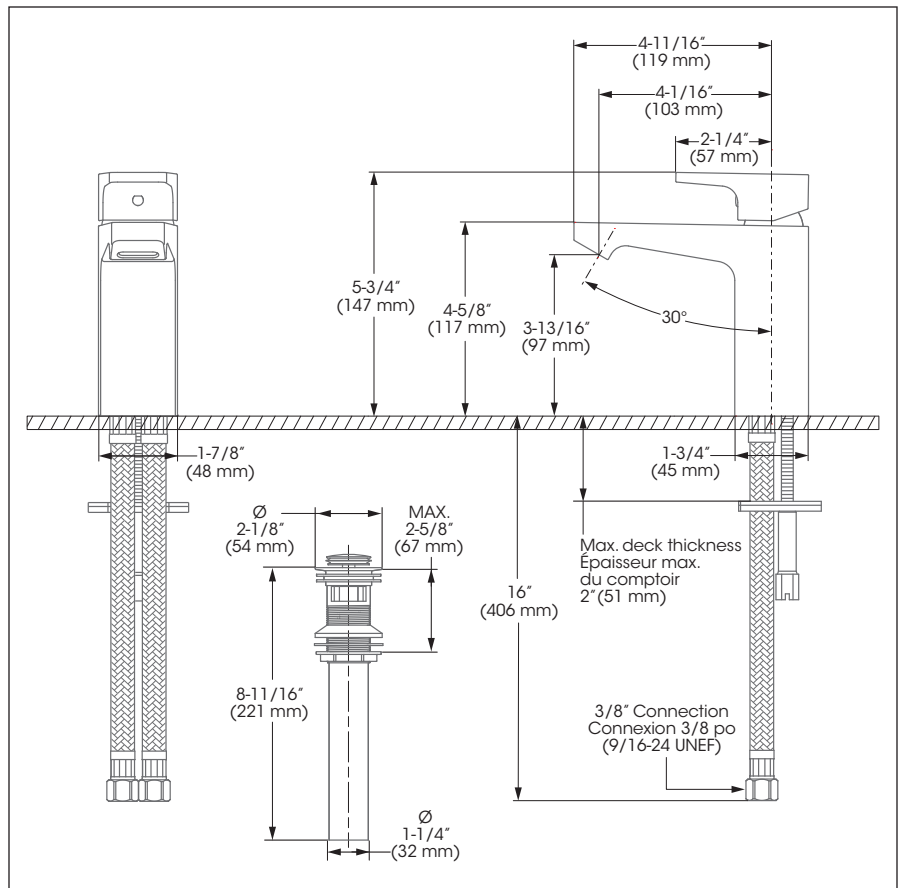

Fini

- Chrome poli

This product is covered by a limited lifetime warranty. Consult our website for complete details.

Ce produit est couvert par une garantie à vie limitée. Consultez notre site internet pour tous les détails.