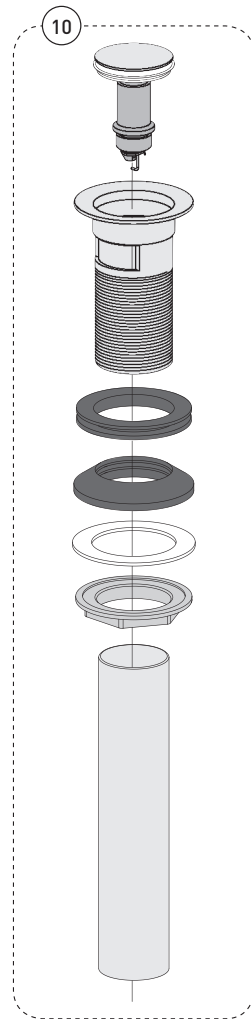

## Lavatory Sink Faucet - Robinet pour lavabo

### Caractéristiques

- Installation monotrou (trou min. 1 pouce)
- Plaque de recouvrement optionnelle (FCKTS3017 vendue séparément)
- Drain presto inclus
- Débit maximal de 3,8 L/min (1 gpm) à 60 psi (**ecologia**)
- Corps en laiton massif
- Faible teneur en plomb (moins de 0,25%)
- Raccordements 3/8 pouce (9/16-24 UNEF) avec connecteurs flexibles tressés en acier inoxydable

### Cartouche

- Céramique (FC9M8)

No	Description		Part Pièce
1	Handle kit	Ensemble de poignée	FCKTS2055
2	Allen screw	Vis Allen	923001
3	Cap	Capuchon	FCHDL4018
4	Trim cap	Garniture d'écrou	FCDEC7036
5	Ceramic cartridge (25 mm)	Cartouche céramique (25 mm)	FC9M8
6	Flow restrictor	Restricteur de débit	FCVAL8004
7	Aerator	Aérateur	FCAER3008
8	Spout O-ring	Joint torique pour bec	FCORA1014
9	Anchor kit	Ensemble d'ancrage	FC94075-5G
10	Presto drain	Drain presto	B20-439