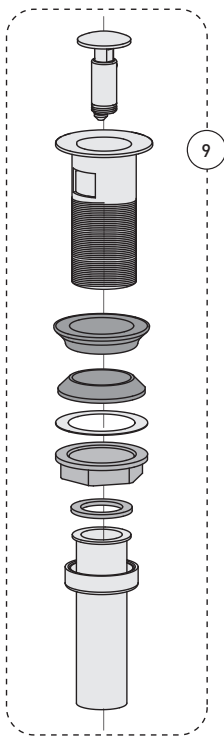

Style: **QUADRATO**

Lavatory Sink Faucet – Robinet pour lavabo

Features

- 4" c/c installation
- Presto drain included
- Maximum flow of 5.7 L/min (1.5 gpm) at 60 psi (**ecologia**)
- Zinc cover plate
- Hybrid waterways
- Low-lead (less than 0.25%)
- 1/2" IPS connections

Cartridges

- Ceramic 1/4 turn (FC9K3LH / FC9K3RH)

Finish

- Polished chrome

Caractéristiques

- Installation à entraxe de 4 pouces c/c
- Drain presto inclus
- Débit maximal de 5,7 L/min (1,5 gpm) à 60 psi (**ecologia**)
- Plaque de recouvrement en zinc
- Voies d'alimentation hybrides
- Faible teneur en plomb (moins de 0,25%)
- Raccordements 1/2 pouce IPS

Cartouches

- Céramique 1/4 de tour (FC9K3LH / FC9K3RH)

Fini

- Chrome poli

This product is covered by a limited lifetime warranty. Consult our website for complete details.

Ce produit est couvert par une garantie à vie limitée. Consultez notre site internet pour tous les détails.

Style: **QUADRATO**

Lavatory Sink Faucet – Robinet pour lavabo

No	Description		Part Pièce
1	Handle kit	Ensemble de poignée	FCKTS2083
2	Cap	Capuchon	FC94001CAP
3	Allen screw	Vis Allen	923001
4	Retainer ring and washer	Anneau de retenue et rondelle	FCKTS9010
5	Ceramic cartridge (hot water)	Cartouche céramique (eau chaude)	FC9K3RH
6	Aerator	Aérateur	FCAER3014
7	Lock nut	Contre-écrou	FC924230
8	Ceramic cartridge (cold water)	Cartouche céramique (eau froide)	FC9K3LH
9	Presto drain	Drain presto	B20-439PLA