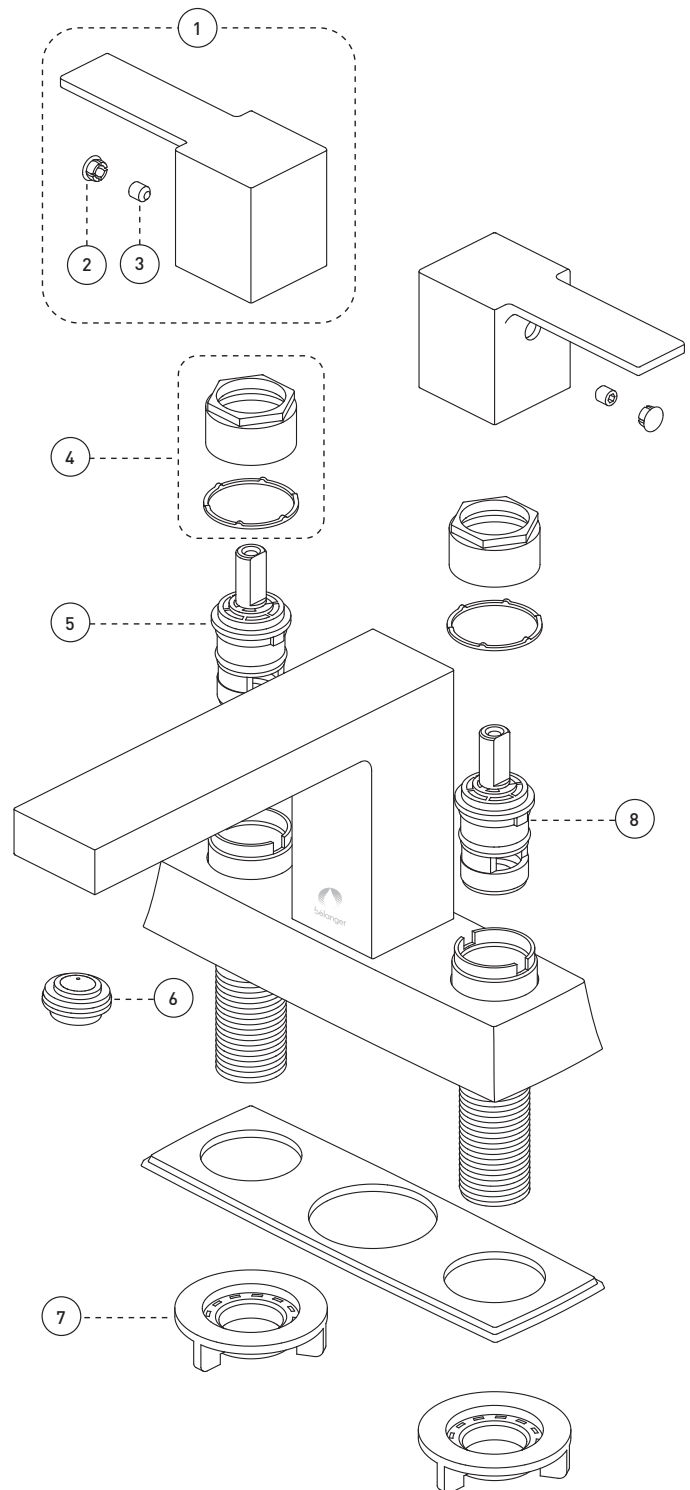

Style: **QUADRATO**

Lavatory Sink Faucet – Robinet pour lavabo

Features

- 4" c/c installation
- Presto drain included
- Maximum flow of 5.7 L/min (1.5 gpm) at 60 psi (**ecologia**)
- Zinc cover plate
- Hybrid waterways
- Low-lead (less than 0.25%)
- 1/2" IPS connections

Cartridges

- Ceramic 1/4 turn (FC9K3LH / FC9K3RH)

Finish

- Polished chrome

Caractéristiques

- Installation à entraxe de 4 pouces c/c
- Drain presto inclus
- Débit maximal de 5,7 L/min (1,5 gpm) à 60 psi (**ecologia**)
- Plaque de recouvrement en zinc
- Voies d'alimentation hybrides
- Faible teneur en plomb (moins de 0,25%)
- Raccordements 1/2 pouce IPS

Cartouches

- Céramique 1/4 de tour (FC9K3LH / FC9K3RH)

Fini

- Chrome poli

This product is covered by a limited lifetime warranty. Consult our website for complete details.

Ce produit est couvert par une garantie à vie limitée. Consultez notre site internet pour tous les détails.

Style: **QUADRATO**

Lavatory Sink Faucet – Robinet pour lavabo

No	Description		Part Pièce
1	Handle kit	Ensemble de poignée	FCKTS2083
2	Cap	Capuchon	FC94001CAP
3	Allen screw	Vis Allen	923001
4	Retainer ring and washer	Anneau de retenue et rondelle	FCKTS9010
5	Ceramic cartridge (hot water)	Cartouche céramique (eau chaude)	FC9K3RH
6	Aerator	Aérateur	FCAER3014
7	Lock nut	Contre-écrou	FC924230
8	Ceramic cartridge (cold water)	Cartouche céramique (eau froide)	FC9K3LH
9	Presto drain	Drain presto	B20-439PLA