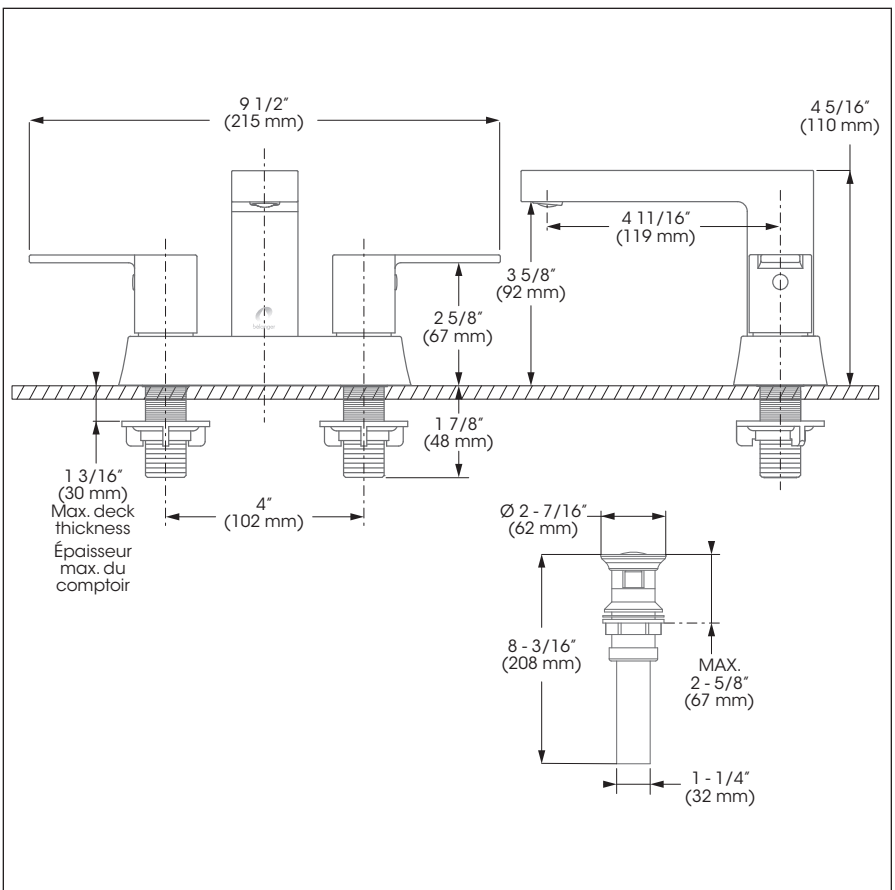

Fini

- Chrome poli

This product is covered by a limited lifetime warranty. Consult our website for complete details.

Ce produit est couvert par une garantie à vie limitée. Consultez notre site internet pour tous les détails.