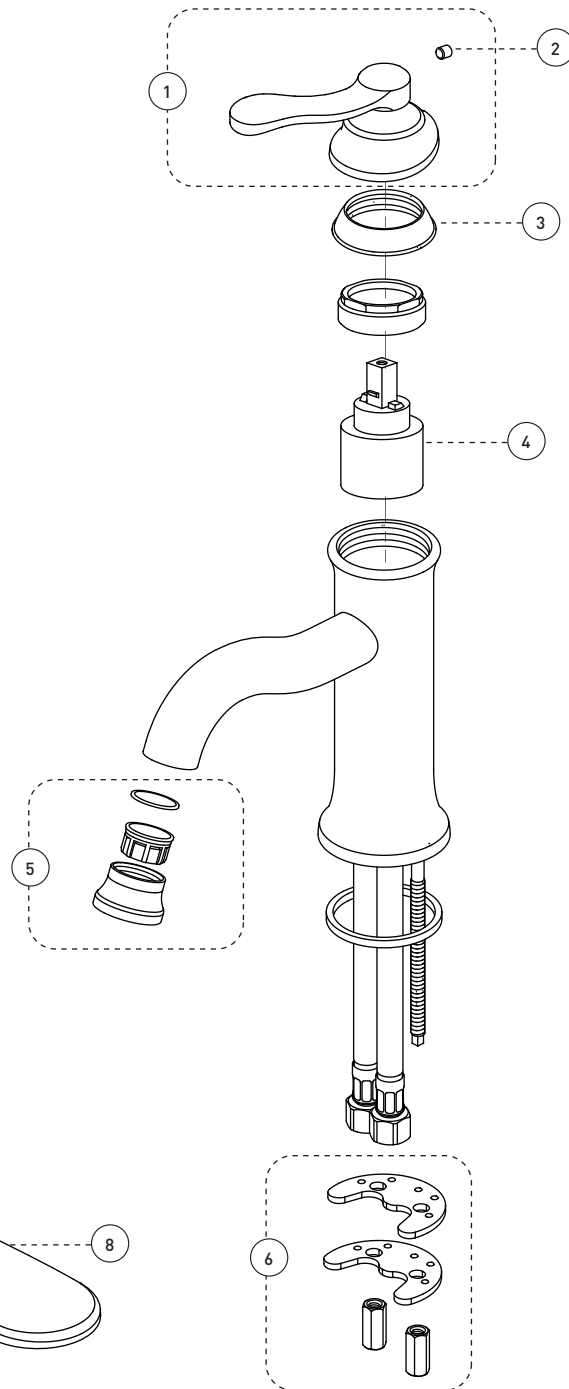

## Lavatory Sink Faucet – Robinet de lavabo

### Features

- Single hole installation (min. 1" hole)
- Cover plate for 4" c/c pre-drilled lavatory sink included
- Presto drain included
- Maximum flow of 4.5 L/min (1.2 gpm) at 60 psi (**ecologia**)
- Metal exterior shell
- Hybrid waterways
- Low-lead (less than 0.25%)
- 3/8" (9/16-24 UNEF) connections with flexible stainless steel braided connectors

### Caractéristiques

- Installation monotrou (trou min. 1 pouce)
- Plaque de recouvrement pour lavabo percé à 4 pouces c/c incluse
- Drain presto inclus
- Débit maximal de 4,5 L/min (1,2 gpm) à 60 psi (**ecologia**)
- Enveloppe extérieure en métal
- Voies d'alimentation hybrides
- Faible teneur en plomb (moins de 0,25%)
- Raccordements 3/8 pouce (9/16-24 UNEF) avec connecteurs flexibles tressés en acier inoxydable

### Fini

- Bronze huilé

Style: **RUSTIK**

Lavatory Sink Faucet – Robinet de lavabo

No	Description		Part Pièce
1	Handle kit	Ensemble de poignée	FCKTS21130RB
2	Allen screw	Vis Allen	923001
3	Trim cap	Garniture d'écrou	FCDEC70730RB
4	Ceramic cartridge	Cartouche céramique	FC9M6
5	Aerator	Aérateur	FCAERA0510RB
6	Anchor kit	Ensemble d'ancrage	FCKTS4030
7	Presto drain	Drain presto	B20-439PLA0RB
8	Cover plate	Plaque de recouvrement	FCKTS30460RB