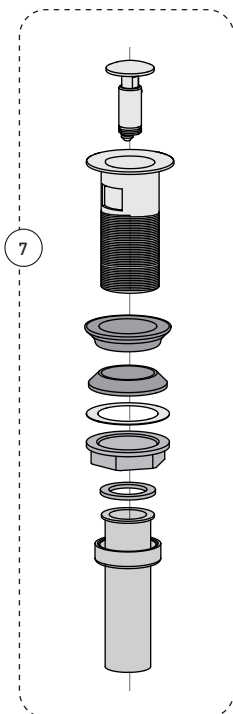

## Lavatory Sink Faucet – Robinet de lavabo

### Features

- Single hole installation (min. 1" hole)
- Cover plate for 4" c/c pre-drilled lavatory sink included
- Presto drain included
- Maximum flow of 4.5 L/min (1.2 gpm) at 60 psi (**ecologia**)
- Metal exterior shell
- Hybrid waterways
- Low-lead (less than 0.25%)
- 3/8" (9/16-24 UNEF) connections with flexible stainless steel braided connectors

### Caractéristiques

- Installation monotrou (trou min. 1 pouce)
- Plaque de recouvrement pour lavabo percé à 4 pouces c/c incluse
- Drain presto inclus
- Débit maximal de 4,5 L/min (1,2 gpm) à 60 psi (**ecologia**)
- Enveloppe extérieure en métal
- Voies d'alimentation hybrides
- Faible teneur en plomb (moins de 0,25%)
- Raccordements 3/8 pouce (9/16-24 UNEF) avec connecteurs flexibles tressés en acier inoxydable

### Fini

- Bronze huilé

Style: **RUSTIK**

Lavatory Sink Faucet – Robinet de lavabo

No	Description		Part Pièce
1	Handle kit	Ensemble de poignée	FCKTS21130RB
2	Allen screw	Vis Allen	923001
3	Trim cap	Garniture d'écrou	FCDEC70730RB
4	Ceramic cartridge	Cartouche céramique	FC9M6
5	Aerator	Aérateur	FCAERA0510RB
6	Anchor kit	Ensemble d'ancrage	FCKTS4030
7	Presto drain	Drain presto	B20-439PLA0RB
8	Cover plate	Plaque de recouvrement	FCKTS30460RB