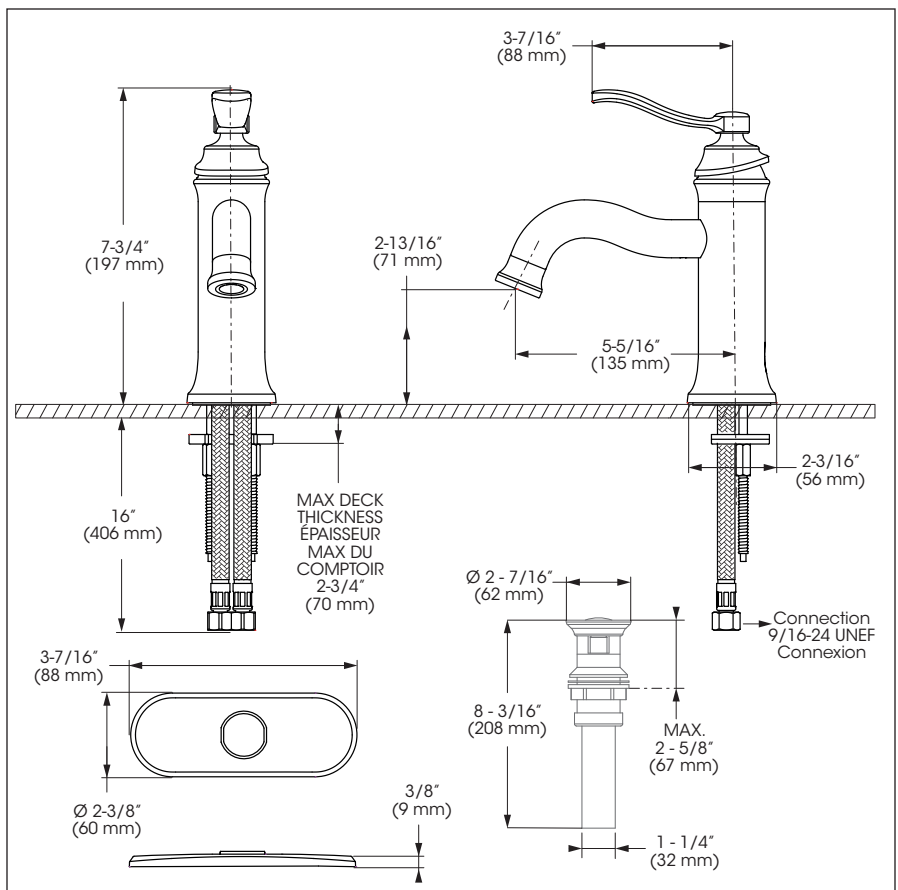

### Features

- Single hole installation (min. 1" hole)
- Cover plate for 4" c/c pre-drilled lavatory sink included
- Presto drain included
- Maximum flow of 4.5 L/min (1.2 gpm) at 60 psi (**ecologia**)
- Metal exterior shell
- Hybrid waterways
- Low-lead (less than 0.25%)
- 3/8" (9/16-24 UNEF) connections with flexible stainless steel braided connectors

### Caractéristiques

- Installation monotrou (trou min. 1 pouce)
- Plaque de recouvrement pour lavabo percé à 4 pouces c/c incluse
- Drain presto inclus
- Débit maximal de 4,5 L/min (1,2 gpm) à 60 psi (**ecologia**)
- Enveloppe extérieure en métal
- Voies d'alimentation hybrides
- Faible teneur en plomb (moins de 0,25%)
- Raccordements 3/8 pouce (9/16-24 UNEF) avec connecteurs flexibles tressés en acier inoxydable

### Fini

- Bronze huilé

Style: **RUSTIK**

Lavatory Sink Faucet – Robinet de lavabo

No	Description		Part Pièce
1	Handle kit	Ensemble de poignée	FCKTS21130RB
2	Allen screw	Vis Allen	923001
3	Trim cap	Garniture d'écrou	FCDEC70730RB
4	Ceramic cartridge	Cartouche céramique	FC9M6
5	Aerator	Aérateur	FCAERA0510RB
6	Anchor kit	Ensemble d'ancrage	FCKTS4030
7	Presto drain	Drain presto	B20-439PLA0RB
8	Cover plate	Plaque de recouvrement	FCKTS30460RB