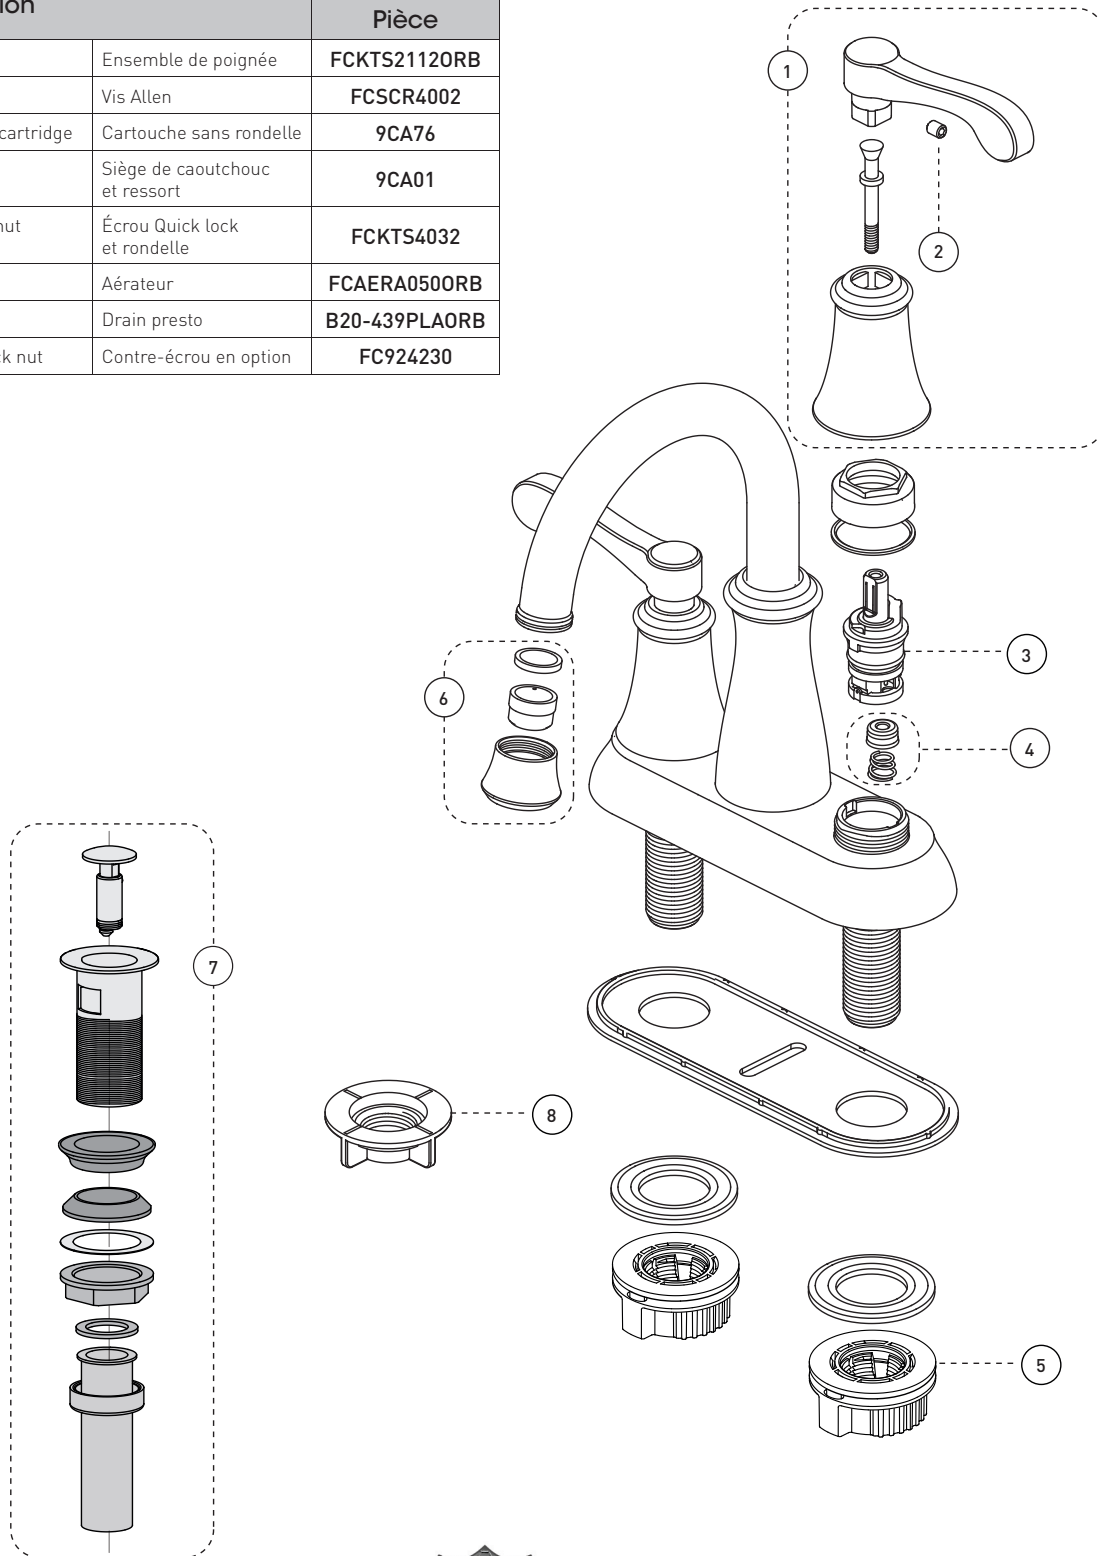

Style: **RUSTIK**

Lavatory Sink Faucet – Robinet de lavabo

Features

- 4" c/c installation
- "Quick Lock" installation system
- Presto drain included
- Maximum flow of 4.5 L/min (1.2 gpm) at 60 psi (**ecologia**)
- Metal exterior shell
- Hybrid waterways
- Low-lead (less than 0.25%)
- 1/2" IPS connections

Cartridge(s)

- Washerless 1/4 turn (9CA76)

Finish

- Oil rubbed bronze

Included
Inclus

LEED[®]

Product meets
Calgreen requirements
Ce produit répond
aux exigences de Calgreen

Caractéristiques

- Installation à entraxe de 4 pouces c/c
- Système d'installation "Quick Lock"
- Drain presto inclus
- Débit maximal de 4,5 L/min (1,2 gpm) à 60 psi (**ecologia**)
- Enveloppe extérieure en métal
- Voies d'alimentation hybrides
- Faible teneur en plomb (moins de 0,25%)
- Raccordements 1/2 pouce IPS

Cartouche(s)

- Sans rondelle 1/4 de tour (9CA76)

Fini

- Bronze huilé

Style: **RUSTIK**

Lavatory Sink Faucet – Robinet de lavabo

No	Description		Part Pièce
1	Handle kit	Ensemble de poignée	FCKTS21120RB
2	Allen screw	Vis Allen	FCSCR4002
3	Washerless cartridge	Cartouche sans rondelle	9CA76
4	Rubber seat with spring	Siège de caoutchouc et ressort	9CA01
5	Quick Lock nut and washer	Écrou Quick lock et rondelle	FCKTS4032
6	Aerator	Aérateur	FCAERA0500RB
7	Presto drain	Drain presto	B20-439PLAORB
8	Optional Lock nut	Contre-écrou en option	FC924230