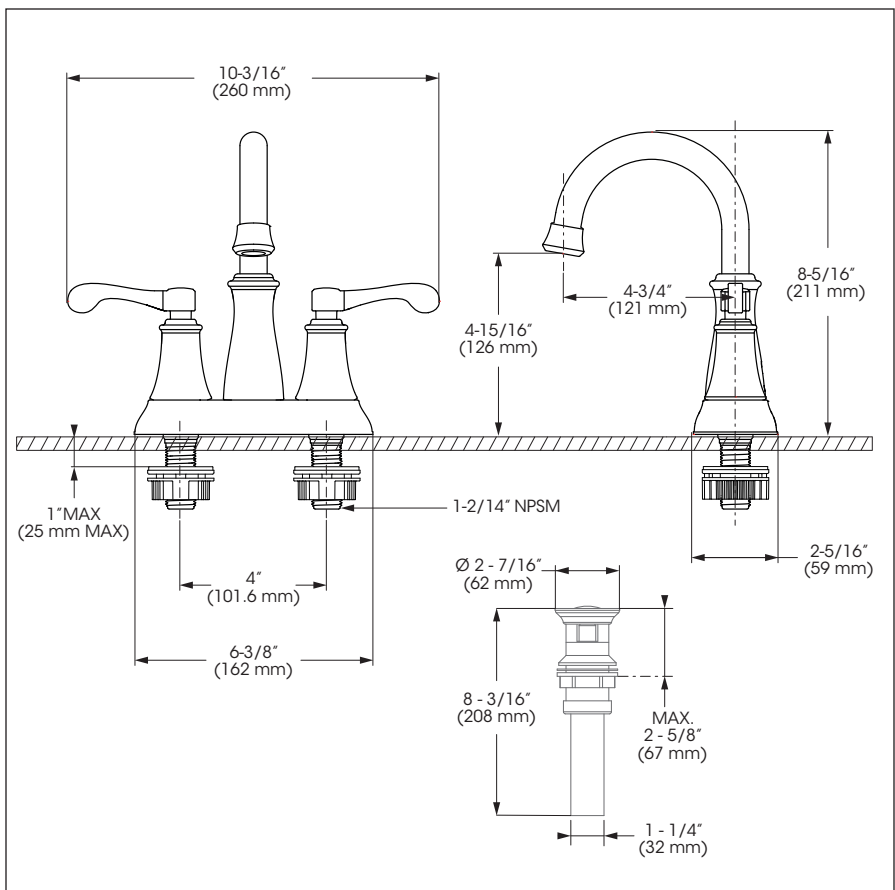

Style: **RUSTIK**

Lavatory Sink Faucet – Robinet de lavabo

Features

- 4" c/c installation
- "Quick Lock" installation system
- Presto drain included
- Maximum flow of 4.5 L/min (1.2 gpm) at 60 psi (**ecologia**)
- Metal exterior shell
- Hybrid waterways
- Low-lead (less than 0.25%)
- 1/2" IPS connections

Cartridge(s)

- Washerless 1/4 turn (9CA76)

Finish

- Oil rubbed bronze

Included
Inclus

LEED[®]

Product meets
Calgreen requirements
Ce produit répond
aux exigences de Calgreen

Caractéristiques

- Installation à entraxe de 4 pouces c/c
- Système d'installation "Quick Lock"
- Drain presto inclus
- Débit maximal de 4,5 L/min (1,2 gpm) à 60 psi (**ecologia**)
- Enveloppe extérieure en métal
- Voies d'alimentation hybrides
- Faible teneur en plomb (moins de 0,25%)
- Raccordements 1/2 pouce IPS

Cartouche(s)

- Sans rondelle 1/4 de tour (9CA76)

Fini

- Bronze huilé

Style: **RUSTIK**

Lavatory Sink Faucet – Robinet de lavabo

No	Description		Part Pièce
1	Handle kit	Ensemble de poignée	FCKTS21120RB
2	Allen screw	Vis Allen	FCSCR4002
3	Washerless cartridge	Cartouche sans rondelle	9CA76
4	Rubber seat with spring	Siège de caoutchouc et ressort	9CA01
5	Quick Lock nut and washer	Écrou Quick lock et rondelle	FCKTS4032
6	Aerator	Aérateur	FCAERA0500RB
7	Presto drain	Drain presto	B20-439PLAORB
8	Optional Lock nut	Contre-écrou en option	FC924230