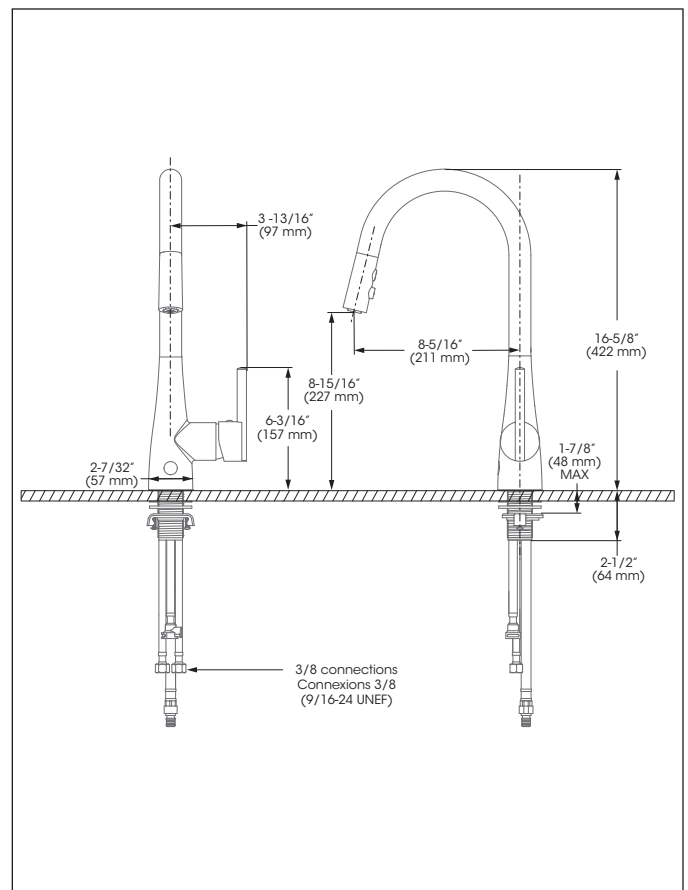

Cartridge

- Ceramic (FC9M6)

Finish

- Stainless steel

Robinet à bec amovible avec détecteur de mouvement
Caractéristiques

- Installation monotrou
- Soupape anti-retour intégrée
- Connexion KliK
- Aérateur Neoperl®
- Plaque de recouvrement optionnelle (FCKTS3030 vendue séparément)
- Bec pivotant intégrant douchette amovible avec bouton inverseur de jets (concentré, diffus) et boyau de 65 pouces en nylon tressé
- 4 piles (AA) pour une durée de vie approximative de 2 ans (non incluses)
- Capteur infra-rouge (portée de 2,5 pouces - 6,5 cm) activant / désactivant le jet d'eau grâce au mouvement des mains
- Douchette s'activant automatiquement une fois retirée de son support
- Possibilité d'outrepasser l'usage du capteur pour une utilisation manuelle de la poignée
- Minuterie de sécurité fermant automatiquement l'eau après trois minutes d'inactivité
- Débit maximal de 6,8 L/min (1,8 gpm) à 60 psi
- Alliage de métal
- Faible teneur en plomb (moins de 0,25%)
- Raccordements 3/8 pouce (9/16-24 UNEF) avec connecteurs flexibles tressés en acier inoxydable

No	Description		Part Pièce
1	Handle kit	Ensemble de poignée	FCKTS2075
2	Index	Index	FCHDL4026
3	Allen screw	Vis allen	923001
4	Trim cap	Garniture d'écrou	FCDEC7021
5	Retainer nut	Écrou	FCNUTC002
6	Ceramic cartridge	Cartouche céramique	FC9M6
7	Plastic guide	Guide en plastique	FCDEC7042
8	Nylon flexible hose	Tuyau flexible en nylon	FCHOS1008
9	Rubber washer	Rondelle de caoutchouc	FCWAA1006
10	Check valve	Clapet anti-retour	96077X
11	Hand spray	Douchette	FCSPS5014
12	Weight	Poids	FCOTH9011
13	Anchoring kit	Ensemble d'ancrage	FCKTS4014
14	Electronic unit anchoring screws	Vis de fixation de l'unité électronique	FCKTS4015
15	Electronic unit	Unité électronique	FCOTH9017