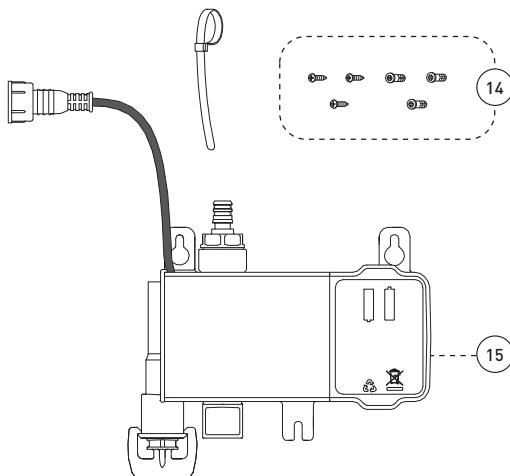

Cartridge

- Ceramic (FC9M6)

Finish

- Stainless steel

Robinet à bec amovible avec détecteur de mouvement
Caractéristiques

- Installation monotrou
- Soupape anti-retour intégrée
- Connexion KliK
- Aérateur Neoperl®
- Plaque de recouvrement optionnelle (FCKTS3030 vendue séparément)
- Bec pivotant intégrant douchette amovible avec bouton inverseur de jets (concentré, diffus) et boyau de 65 pouces en nylon tressé
- 4 piles (AA) pour une durée de vie approximative de 2 ans (non incluses)
- Capteur infra-rouge (portée de 2,5 pouces - 6,5 cm) activant / désactivant le jet d'eau grâce au mouvement des mains
- Douchette s'activant automatiquement une fois retirée de son support
- Possibilité d'outrepasser l'usage du capteur pour une utilisation manuelle de la poignée
- Minuterie de sécurité fermant automatiquement l'eau après trois minutes d'inactivité
- Débit maximal de 6,8 L/min (1,8 gpm) à 60 psi
- Alliage de métal
- Faible teneur en plomb (moins de 0,25%)
- Raccordements 3/8 pouce (9/16-24 UNEF) avec connecteurs flexibles tressés en acier inoxydable

No	Description		Part Pièce
1	Handle kit	Ensemble de poignée	FCKTS2075
2	Index	Index	FCHDL4026
3	Allen screw	Vis allen	923001
4	Trim cap	Garniture d'écrou	FCDEC7021
5	Retainer nut	Écrou	FCNUTC002
6	Ceramic cartridge	Cartouche céramique	FC9M6
7	Plastic guide	Guide en plastique	FCDEC7042
8	Nylon flexible hose	Tuyau flexible en nylon	FCHOS1008
9	Rubber washer	Rondelle de caoutchouc	FCWAA1006
10	Check valve	Clapet anti-retour	96077X
11	Hand spray	Douchette	FCSPS5014
12	Weight	Poids	FCOTH9011
13	Anchoring kit	Ensemble d'ancrage	FCKTS4014
14	Electronic unit anchoring screws	Vis de fixation de l'unité électronique	FCKTS4015
15	Electronic unit	Unité électronique	FCOTH9017