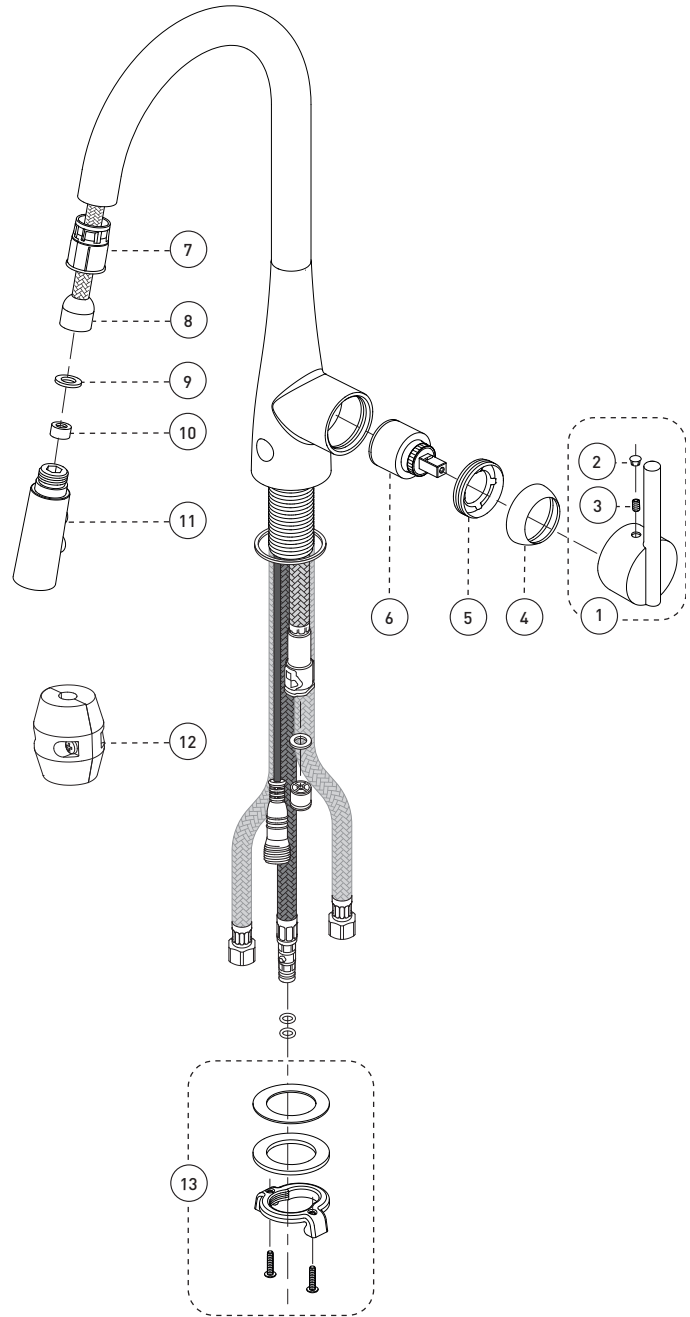

Cartridge

- Ceramic (FC9M6)

Finish

- Stainless steel

Robinet à bec amovible avec détecteur de mouvement
Caractéristiques

- Installation monotrou
- Soupape anti-retour intégrée
- Connexion KliK
- Aérateur Neoperl®
- Plaque de recouvrement optionnelle (FCKTS3030 vendue séparément)
- Bec pivotant intégrant douchette amovible avec bouton inverseur de jets (concentré, diffus) et boyau de 65 pouces en nylon tressé
- 4 piles (AA) pour une durée de vie approximative de 2 ans (non incluses)
- Capteur infra-rouge (portée de 2,5 pouces - 6,5 cm) activant / désactivant le jet d'eau grâce au mouvement des mains
- Douchette s'activant automatiquement une fois retirée de son support
- Possibilité d'outrepasser l'usage du capteur pour une utilisation manuelle de la poignée
- Minuterie de sécurité fermant automatiquement l'eau après trois minutes d'inactivité
- Débit maximal de 6,8 L/min (1,8 gpm) à 60 psi
- Alliage de métal
- Faible teneur en plomb (moins de 0,25%)
- Raccordements 3/8 pouce (9/16-24 UNEF) avec connecteurs flexibles tressés en acier inoxydable

No	Description		Part Pièce
1	Handle kit	Ensemble de poignée	FCKTS2075
2	Index	Index	FCHDL4026
3	Allen screw	Vis allen	923001
4	Trim cap	Garniture d'écrou	FCDEC7021
5	Retainer nut	Écrou	FCNUTC002
6	Ceramic cartridge	Cartouche céramique	FC9M6
7	Plastic guide	Guide en plastique	FCDEC7042
8	Nylon flexible hose	Tuyau flexible en nylon	FCHOS1008
9	Rubber washer	Rondelle de caoutchouc	FCWAA1006
10	Check valve	Clapet anti-retour	96077X
11	Hand spray	Douchette	FCSPS5014
12	Weight	Poids	FCOTH9011
13	Anchoring kit	Ensemble d'ancrage	FCKTS4014
14	Electronic unit anchoring screws	Vis de fixation de l'unité électronique	FCKTS4015
15	Electronic unit	Unité électronique	FCOTH9017