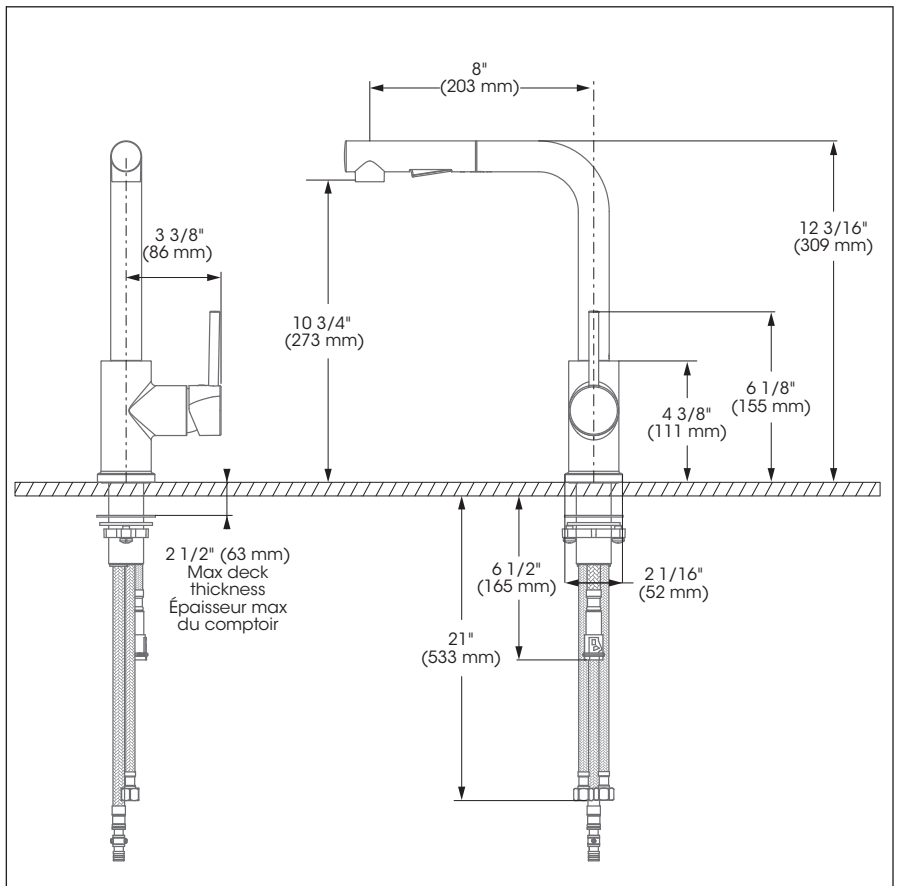

#### Features

- Single hole installation
- Integrated check valve
- KliK Connection
- Optional cover plate (FCKTS3036 sold separately)
- Swivel pull-out spout with push-button diverter (stream and spray jets) and 59" braided nylon flexible hose
- Maximum flow of 6.8 L/min (1.8 gpm) at 60 psi (**ecologia**)
- Metal exterior shell
- Brass waterways
- Low-lead (less than 0.25%)
- 3/8" (9/16-24 UNEF) connections with flexible nylon braided connectors

### Robinet à bec amovible

#### Caractéristiques

- Installation monotrou
- Soupape anti-retour intégrée
- Connexion KliK
- Plaque de recouvrement optionnelle (FCKTS3036 vendue séparément)
- Bec pivotant intégrant douchette amovible avec bouton inverseur de jets (concentré, diffus) et boyau de 59 pouces en nylon tressé
- Débit maximal de 6,8 L/min (1.8 gpm) à 60 psi (**ecologia**)
- Enveloppe extérieure en métal
- Voies d'alimentation en laiton
- Faible teneur en plomb (moins de 0,25%)
- Raccordements 3/8 pouce (9/16-24 UNEF) avec connecteurs flexibles tressés en nylon

#### Fini

- Chrome poli

No	Description		Part Pièce
1	Handle kit	Ensemble de poignée	FCKTS2042
2	Index	Index	FCHDL4019
3	Allen screw	Vis Allen	923001
4	Trim cap	Garniture d'écrou	FCDEC7040
5	Retainer nut	Écrou	FCNUTC007
6	Ceramic cartridge	Cartouche céramique	FC9M6
7	Spout retainer kit	Ensemble de retenue du bec	FCKTS9030
8	Spout kit	Ensemble de bec	FCKTS1008
9	Grey nylon flexible hose	Tuyau flexible en nylon gris	FCHOS1013
10	Flow restricting check valve	Soupape anti-retour / restricteur de débit	FCVAL2005
11	Hand spray	Douchette	FCSPS4002
12	O-ring (2.62 x 40.94)	Joint torique (2.62 x 40.94)	FCORA1023
13	Weight	Poids	FCOTH9025
14	Anchor kit	Ensemble d'ancrage	FCKTS4011