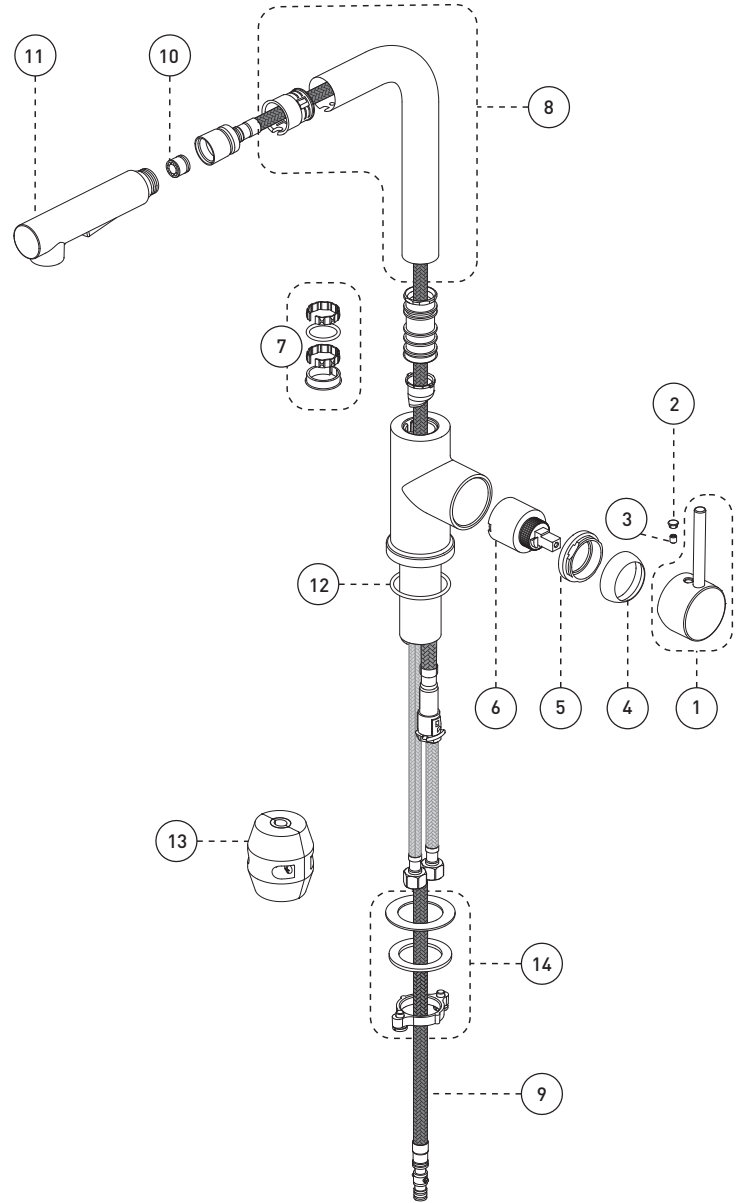

#### Features

- Single hole installation
- Integrated check valve
- KliK Connection
- Optional cover plate (FCKTS3036 sold separately)
- Swivel pull-out spout with push-button diverter (stream and spray jets) and 59" braided nylon flexible hose
- Maximum flow of 6.8 L/min (1.8 gpm) at 60 psi (**ecologia**)
- Metal exterior shell
- Brass waterways
- Low-lead (less than 0.25%)
- 3/8" (9/16-24 UNEF) connections with flexible nylon braided connectors

### Robinet à bec amovible

#### Caractéristiques

- Installation monotrou
- Soupape anti-retour intégrée
- Connexion KliK
- Plaque de recouvrement optionnelle (FCKTS3036 vendue séparément)
- Bec pivotant intégrant douchette amovible avec bouton inverseur de jets (concentré, diffus) et boyau de 59 pouces en nylon tressé
- Débit maximal de 6,8 L/min (1.8 gpm) à 60 psi (**ecologia**)
- Enveloppe extérieure en métal
- Voies d'alimentation en laiton
- Faible teneur en plomb (moins de 0,25%)
- Raccordements 3/8 pouce (9/16-24 UNEF) avec connecteurs flexibles tressés en nylon

#### Fini

- Chrome poli

No	Description		Part Pièce
1	Handle kit	Ensemble de poignée	FCKTS2042
2	Index	Index	FCHDL4019
3	Allen screw	Vis Allen	923001
4	Trim cap	Garniture d'écrou	FCDEC7040
5	Retainer nut	Écrou	FCNUTC007
6	Ceramic cartridge	Cartouche céramique	FC9M6
7	Spout retainer kit	Ensemble de retenue du bec	FCKTS9030
8	Spout kit	Ensemble de bec	FCKTS1008
9	Grey nylon flexible hose	Tuyau flexible en nylon gris	FCHOS1013
10	Flow restricting check valve	Soupape anti-retour / restricteur de débit	FCVAL2005
11	Hand spray	Douchette	FCSPS4002
12	O-ring (2.62 x 40.94)	Joint torique (2.62 x 40.94)	FCORA1023
13	Weight	Poids	FCOTH9025
14	Anchor kit	Ensemble d'ancrage	FCKTS4011