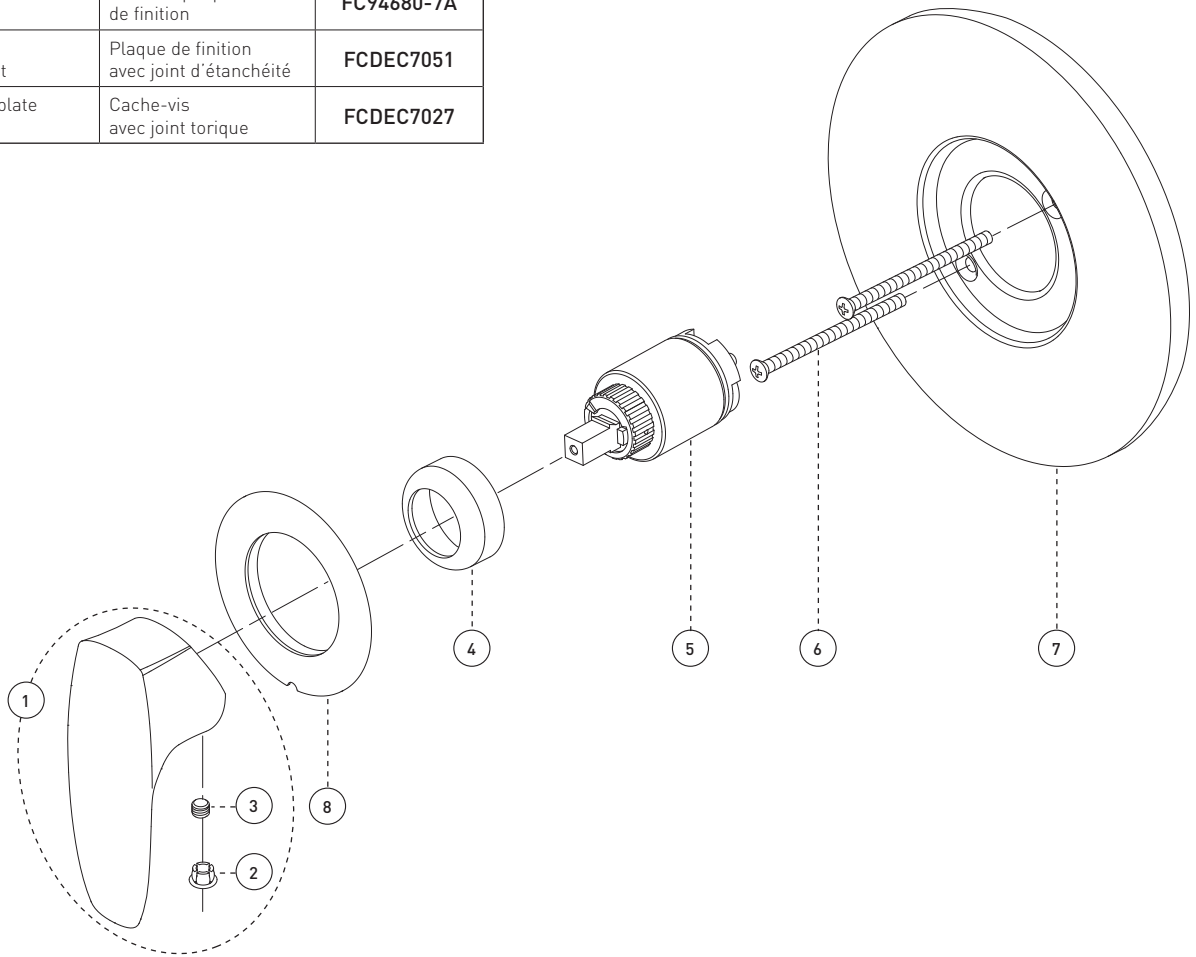

Style: VOGUE

Pressure Balanced Valve Trim
Garniture de valve à pression équilibrée

Features

- Trim compatible with 90VSR, 90VSRPEX and 90VSRWIR rough-ins
- Flow control
- Pressure balance built into the cartridge
- Adjustable temperature limiting device

Cartridge

- Ceramic (FC9AC010)

Finish

- Polished chrome

Caractéristiques

- Garniture compatible avec les installations primaires 90VSR, 90VSRPEX et 90VSRWIR
- Débit contrôlé
- Pression équilibrée intégrée à la cartouche
- Limiteur de température ajustable

Cartouche

- Céramique (FC9AC010)

Fini

- Chrome poli

This product is covered by a limited lifetime warranty. Consult our website for complete details.

Ce produit est couvert par une garantie à vie limitée. Consultez notre site internet pour tous les détails.

No	Description		Part Pièce
1	Handle kit	Ensemble de poignée	FCKTS2060
2	Index	Index	FC94001CAP
3	Allen screw	Vis Allen	923001
4	Trim cap	Garniture d'écrou	FCDEC7012
5	Ceramic cartridge	Cartouche céramique	FC9AC010
6	Plate screw	Vis de la plaque de finition	FC94680-7A
7	Face plate with seal joint	Plaque de finition avec joint d'étanchéité	FCDEC7051
8	Screw cover plate with o-ring	Cache-vis avec joint torique	FCDEC7027