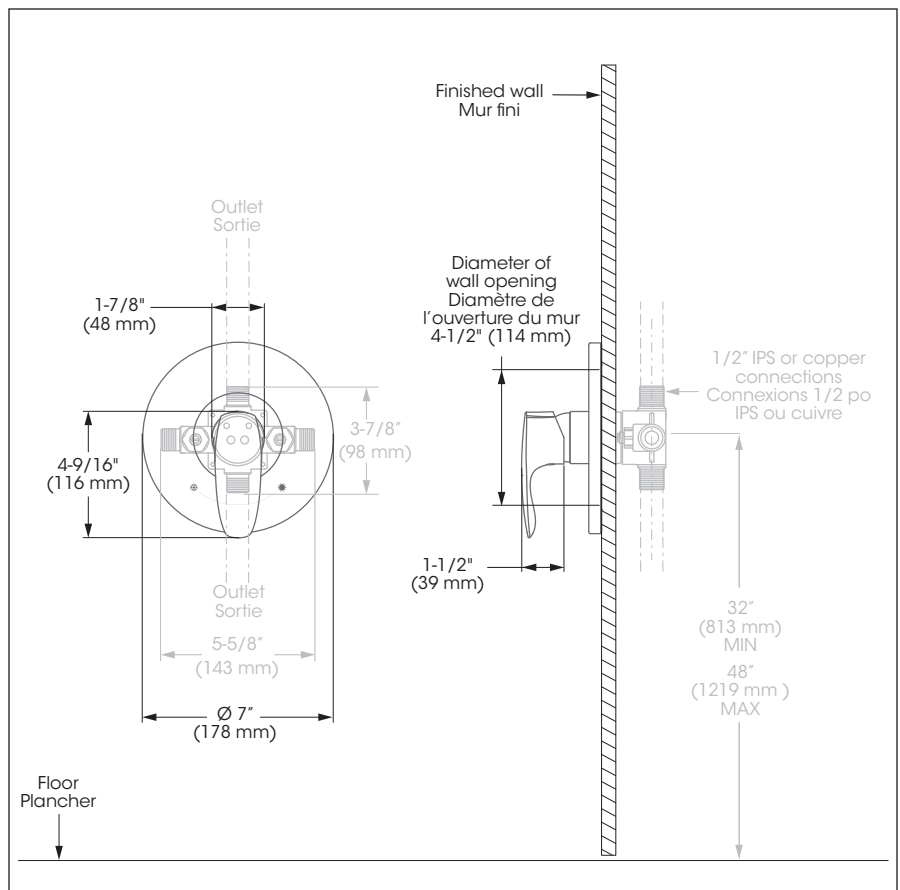

Fini

- Chrome poli

This product is covered by a limited lifetime warranty. Consult our website for complete details.

Ce produit est couvert par une garantie à vie limitée. Consultez notre site internet pour tous les détails.