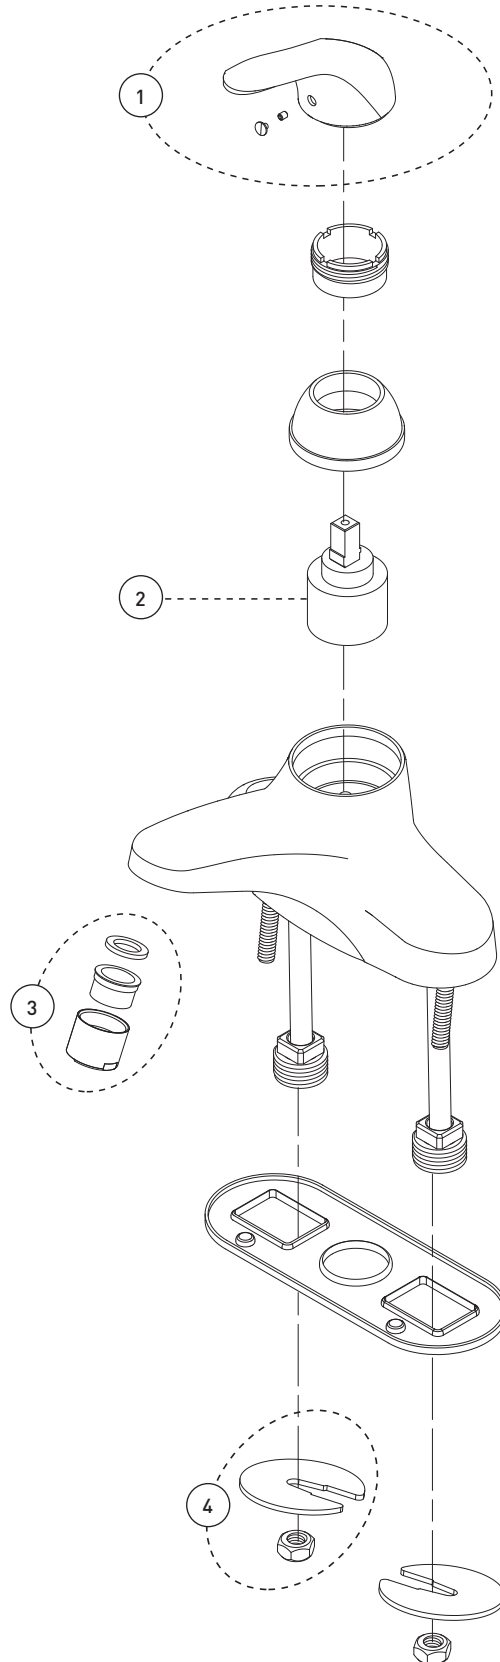

## Lavatory Sink Faucet – Robinet pour lavabo

**Features**

- 4" c/c installation
- Can accommodate a mechanical pop-up lift rod
- Maximum flow of 5.7L/min (1.5gpm) at 60 psi (**ecologia**)
- Exterior metal shell
- Brass waterways
- Low lead (less than 0.25%)
- ½" IPS connections

**Cartridge**

- Ceramic (FC9M6)

**Finish**

- Polished chrome

**Caractéristiques**

- Installation à entraxe de 4 pouces c/c
- Conçus pour recevoir la tirette d'un drain mécanique
- Débit maximal de 5,7L/min (1,5gpm) à 60 psi (**ecologia**)
- Enveloppe extérieure en métal
- Voies d'alimentation en laiton
- Faible teneur en plomb (moins de 0,25%)
- Raccordements ½ pouce IPS

**Cartouche**

- Céramique (FC9M6)

**Fini**

- Chrome poli

This product is covered by a limited lifetime warranty. Consult our website for complete details.

Ce produit est couvert par une garantie à vie limitée. Consultez notre site internet pour tous les détails.

## Lavatory Sink Faucet – Robinet pour lavabo

No	Description		Part Pièce
1	Handle kit	Ensemble de poignée	FCKTS2018
2	Ceramic cartridge	Cartouche céramique	FC9M6
3	Aerator	Aérateur	99067
4	Anchor kit	Ensemble d'ancrage	FCKTS4016