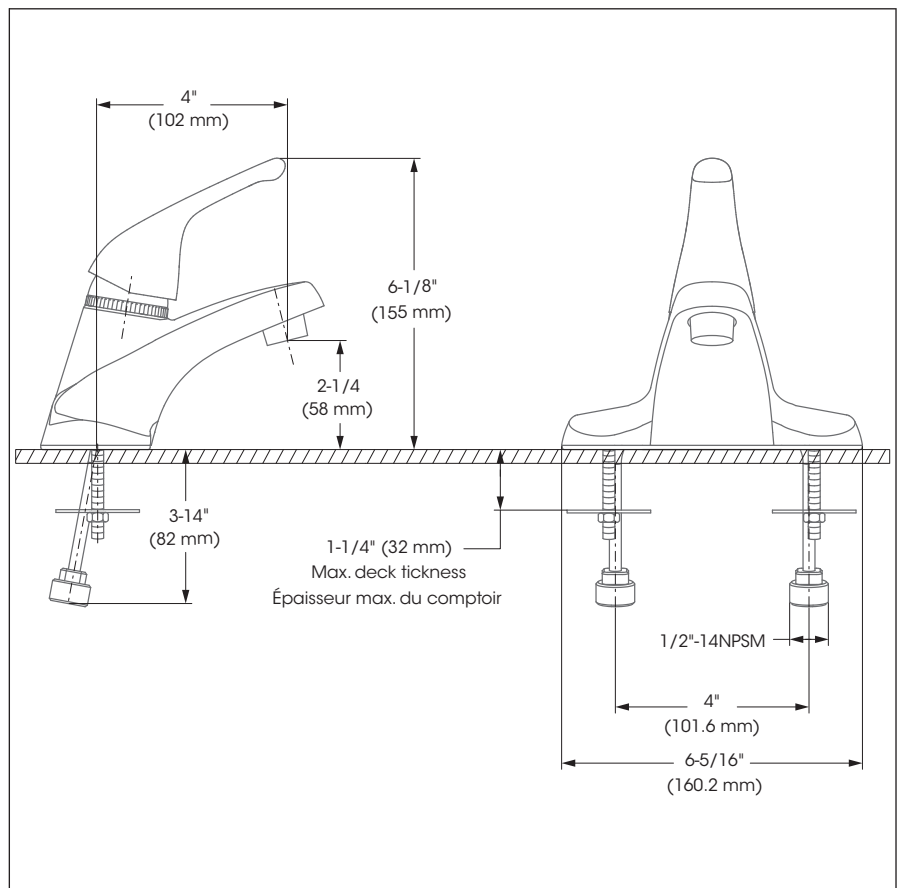

## Lavatory Sink Faucet – Robinet pour lavabo

**Features**

- 4" c/c installation
- Can accommodate a mechanical pop-up lift rod
- Maximum flow of 5.7L/min (1.5gpm) at 60 psi (**ecologia**)
- Exterior metal shell
- Brass waterways
- Low lead (less than 0.25%)
- ½" IPS connections

**Cartridge**

- Ceramic (FC9M6)

**Finish**

- Polished chrome

**Caractéristiques**

- Installation à entraxe de 4 pouces c/c
- Conçus pour recevoir la tirette d'un drain mécanique
- Débit maximal de 5,7L/min (1,5gpm) à 60 psi (**ecologia**)
- Enveloppe extérieure en métal
- Voies d'alimentation en laiton
- Faible teneur en plomb (moins de 0,25%)
- Raccordements ½ pouce IPS

## Lavatory Sink Faucet – Robinet pour lavabo

No	Description		Part Pièce
1	Handle kit	Ensemble de poignée	FCKTS2018
2	Ceramic cartridge	Cartouche céramique	FC9M6
3	Aerator	Aérateur	99067
4	Anchor kit	Ensemble d'ancrage	FCKTS4016