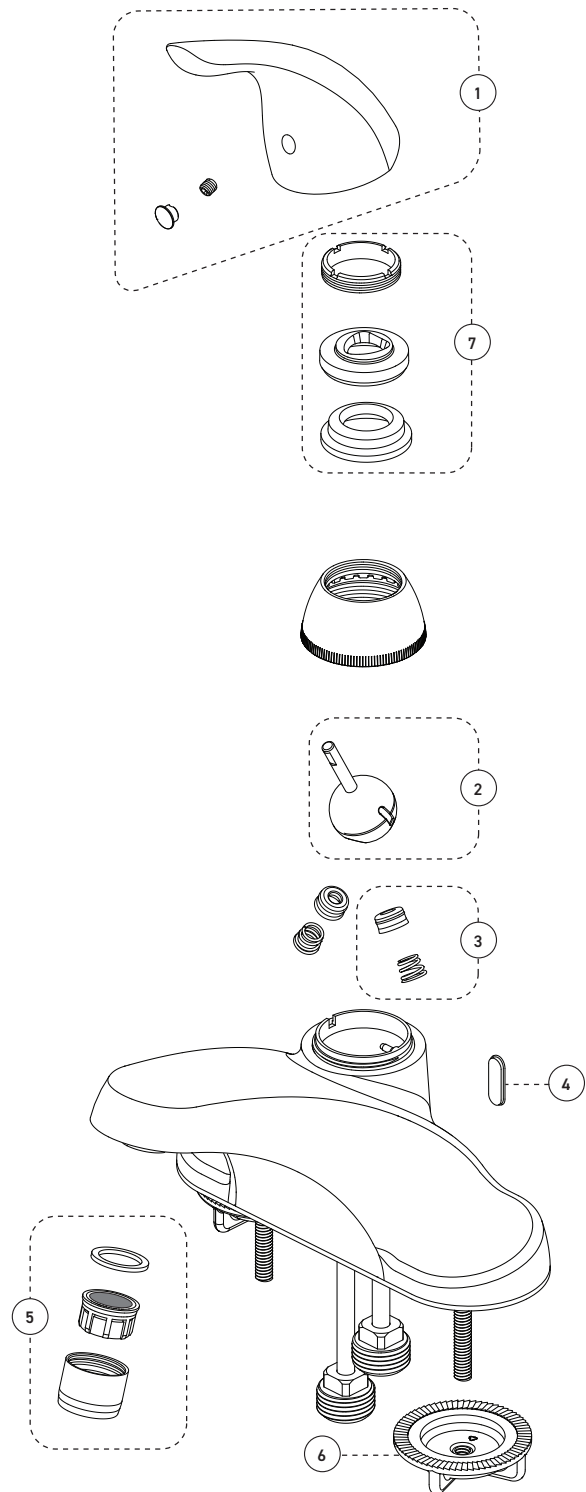

Lavatory Sink Faucet - Robinet pour lavabo de salle de bain

Features

- 4" c/c installation
- Can accommodate a mechanical pop-up lift rod
- Neoperl® aerator (aerated type)
- Maximum flow of 3,8 L/min (1.0 gpm) at 60 psi (**ecologia**)
- Metal exterior shell
- Hybrid waterways
- Low-lead (less than 0.25%)
- 1/2" IPS connections

Cartridge

- Stainless steel ball (94983)

Finish

- Polished chrome

LEED®

Caractéristiques

- Installation à entraxe de 4 pouces c/c
- Conçu pour recevoir la tirette d'un drain mécanique
- Aérateur Neoperl® (de type aéré)
- Débit maximal de 3,8 L/min (1,0 gpm) à 60 psi (**ecologia**)
- Enveloppe extérieure en métal
- Voies d'alimentation hybrides
- Faible teneur en plomb (moins de 0,25%)
- Raccordements 1/2 pouce IPS

Cartouche

- Boule en acier inoxydable (94983)

Fini

- Chrome poli

Lavatory Sink Faucet -
 Robinet pour lavabo de salle de bain

No	Description		Part Pièce
1	Handle kit	Ensemble de poignée	FCKTS2158
2	Stainless steel ball	Boule en acier inoxydable	94983
3	Rubber seat with spring	Siège de caoutchouc et ressort	9CA01
4	Mechanical drain cap	Capuchon drain mécanique	FCHDL4046
5	Aerator (1.0 gpm aerated)	Aérateur (3,8 L/min aéré)	FCAERA071
6	Lock nut	Contre-écrou	FCNUT2004
7	Retainer kit (stainless steel ball)	Ensemble de retenu (boule acier inox.)	FCKTS9062