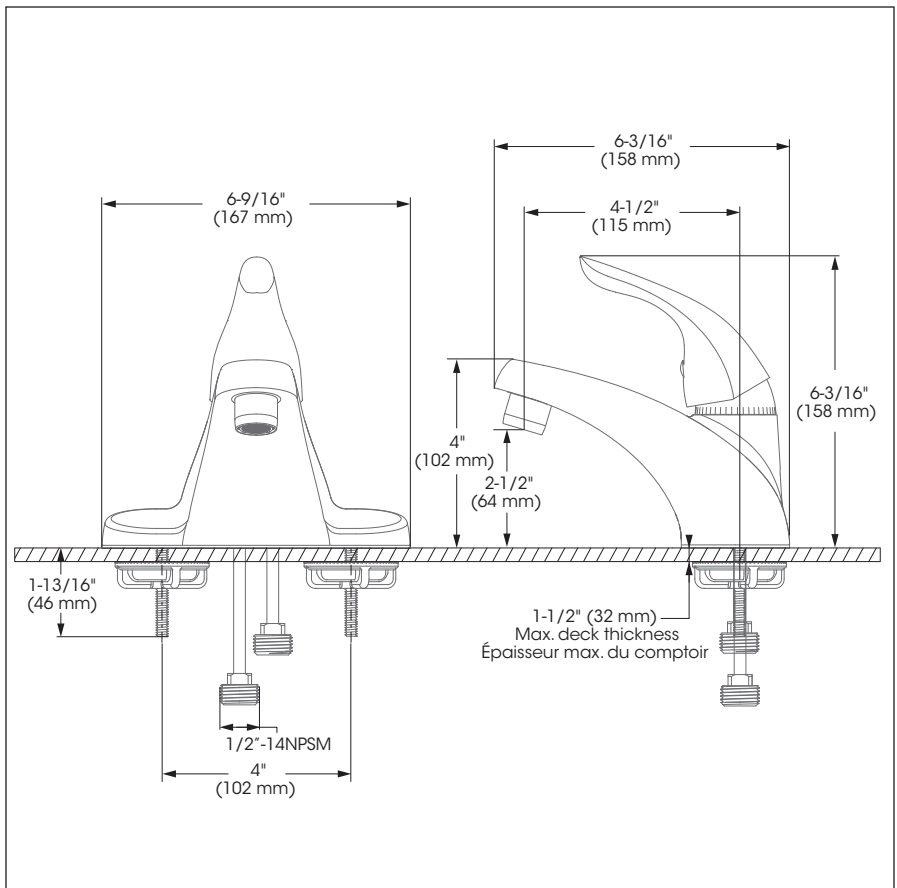

Lavatory Sink Faucet - Robinet pour lavabo de salle de bain

Features

- 4" c/c installation
- Can accommodate a mechanical pop-up lift rod
- Neoperl® aerator (aerated type)
- Maximum flow of 3,8 L/min (1.0 gpm) at 60 psi (**ecologia**)
- Metal exterior shell
- Hybrid waterways
- Low-lead (less than 0.25%)
- 1/2" IPS connections

Cartridge

- Stainless steel ball (94983)

Finish

- Polished chrome

LEED®

Caractéristiques

- Installation à entraxe de 4 pouces c/c
- Conçu pour recevoir la tirette d'un drain mécanique
- Aérateur Neoperl® (de type aéré)
- Débit maximal de 3,8 L/min (1,0 gpm) à 60 psi (**ecologia**)
- Enveloppe extérieure en métal
- Voies d'alimentation hybrides
- Faible teneur en plomb (moins de 0,25%)
- Raccordements 1/2 pouce IPS

Cartouche

- Boule en acier inoxydable (94983)

Fini

- Chrome poli

Lavatory Sink Faucet -
 Robinet pour lavabo de salle de bain

No	Description		Part Pièce
1	Handle kit	Ensemble de poignée	FCKTS2158
2	Stainless steel ball	Boule en acier inoxydable	94983
3	Rubber seat with spring	Siège de caoutchouc et ressort	9CA01
4	Mechanical drain cap	Capuchon drain mécanique	FCHDL4046
5	Aerator (1.0 gpm aerated)	Aérateur (3,8 L/min aéré)	FCAERA071
6	Lock nut	Contre-écrou	FCNUT2004
7	Retainer kit (stainless steel ball)	Ensemble de retenu (boule acier inox.)	FCKTS9062