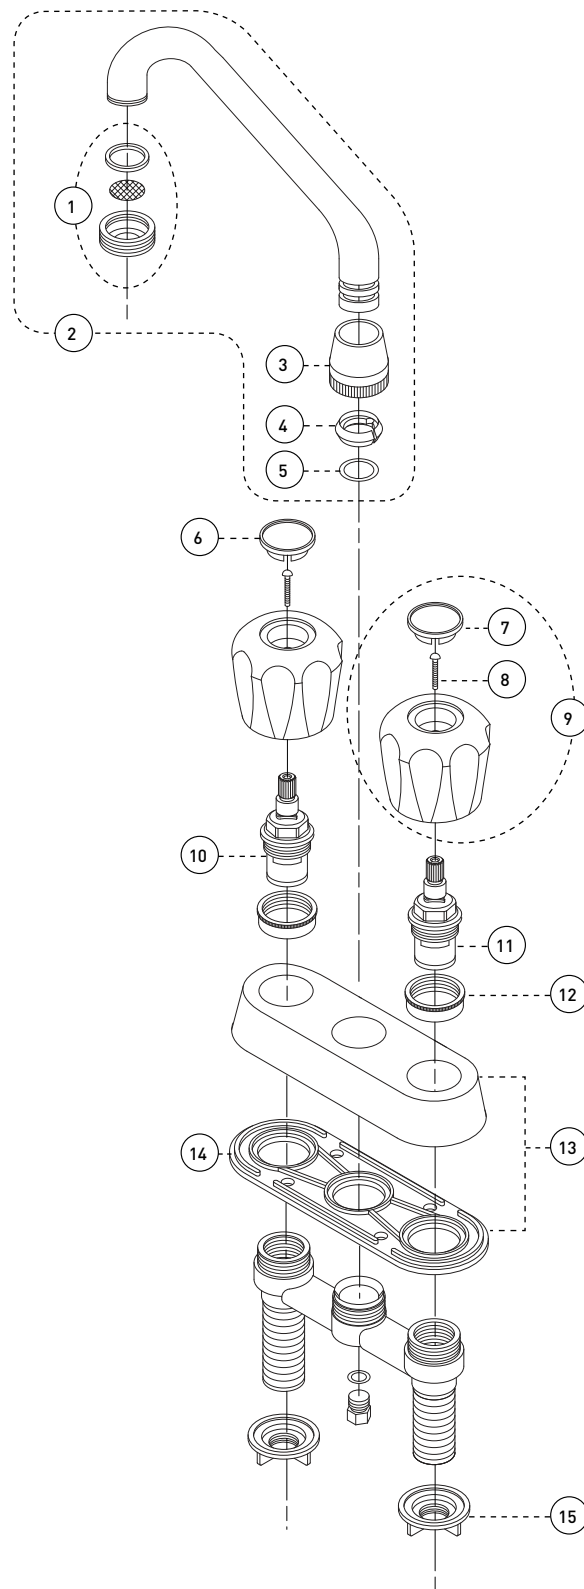

Style: **30**

Speciality / Laundry Tub – Spécialité / Cuve

Features

- 4" c/c installation
- 6" swivel spout, threaded for 3/4" garden hose connections
- Brass body
- Metal exterior shell
- Low lead (less than 0.25%)
- 1/2" IPS connections

Cartridges

- Ceramic (FC9K2RH)

Finish

- Polished chrome

Caractéristiques

- Installation à entraxe de 4 pouces c/c
- Bec pivotant de 6 pouces, fileté pour raccord de tuyau de jardin de 3/4 pouce
- Corps en laiton
- Enveloppe extérieure en métal
- Faible teneur en plomb (moins de 0,25%)
- Raccordements 1/2 pouce IPS

Cartouches

- Céramique (FC9K2RH)

Fini

- Chrome poli

This product is covered by a limited lifetime warranty. Consult our website for complete details.

Ce produit est couvert par une garantie à vie limitée. Consultez notre site internet pour tous les détails.

Style: **30**

Speciality / Laundry Tub – Spécialité / Cuve

No	Description		Part Pièce
1	Aerator	Aérateur	FC96121
2	Spout kit	Ensemble de bec	FC93040-50
3	Spout lock nut	Écrou du bec	FC92265-10
4	Retainer ring	Anneau de retenue	931028
5	O-ring	Joint torique	961051
6	Index (hot water)	Index (eau chaude)	975003R
7	Index (cold water)	Index (eau froide)	975003B
8	Handle screw	Vis pour poignée	923048
9	Handle kit with index for hot and cold water	Ensemble de poignée avec index eau chaude et eau froide	FC905075BR
10	Ceramic cartridge (hot water)	Cartouche céramique (eau chaude)	FC9K2RH
11	Ceramic cartridge (cold water)	Cartouche céramique (eau froide)	FC9K2RH
12	Holding ring	Anneau de retenue	FC913
13	Cover plate kit	Ensemble de plaque de recouvrement	97122BE
14	Under plate (only)	Sous-plaque (seulement)	922155
15	Lock nut	Contre-écrou	FC924230