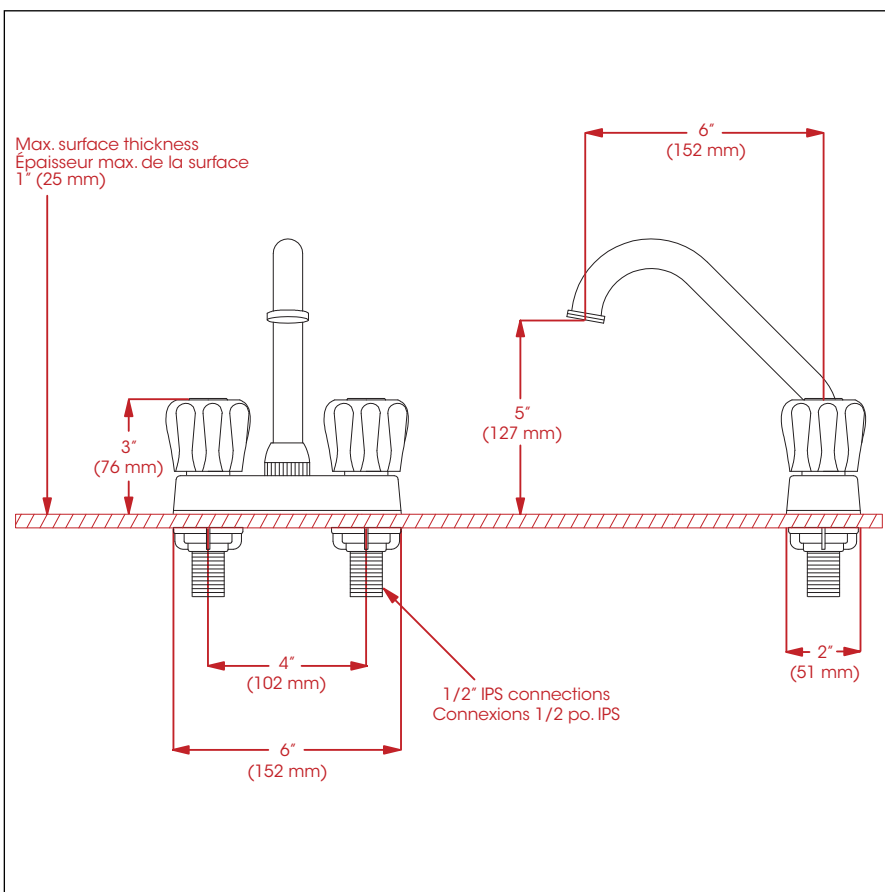

Style: **30**

Speciality / Laundry Tub – Spécialité / Cuve

Features

- 4" c/c installation
- 6" swivel spout, threaded for 3/4" garden hose connections
- Brass body
- Metal exterior shell
- Low lead (less than 0.25%)
- 1/2" IPS connections

Cartridges

- Ceramic (FC9K2RH)

Finish

- Polished chrome

Caractéristiques

- Installation à entraxe de 4 pouces c/c
- Bec pivotant de 6 pouces, fileté pour raccord de tuyau de jardin de 3/4 pouce
- Corps en laiton
- Enveloppe extérieure en métal
- Faible teneur en plomb (moins de 0,25%)
- Raccordements 1/2 pouce IPS

Cartouches

- Céramique (FC9K2RH)

Fini

- Chrome poli

This product is covered by a limited lifetime warranty. Consult our website for complete details.

Ce produit est couvert par une garantie à vie limitée. Consultez notre site internet pour tous les détails.