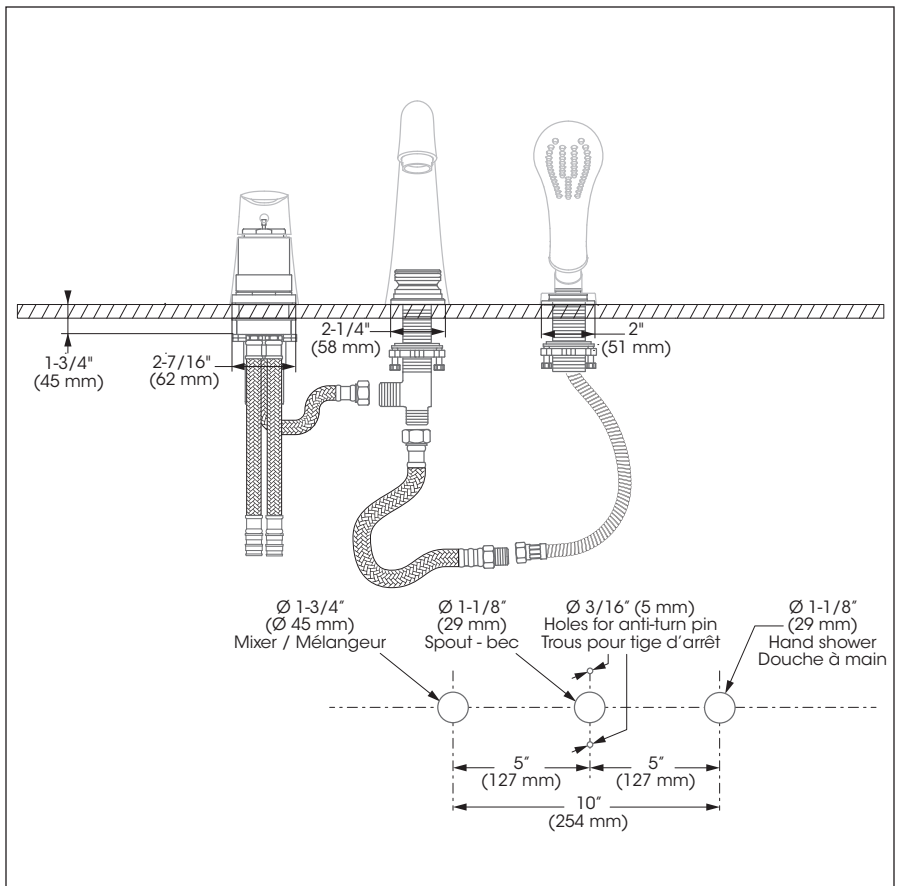

### Caractéristiques

- Installation à entraxe ajustable variant de 8 à 14 pouces c/c
- Installation primaire compatible avec garnitures H2flo se terminant par 43TCP et 43TMB
- Pression équilibrée intégrée à la cartouche
- Limiteur de température
- Fermeture automatique du débit si l'alimentation d'eau froide est interrompue
- Bouchons d'essai pour test d'eau inclus
- Outil optionnel pour ancrage du mélangeur (40KEY vendu séparément)

### Douche à main incluse avec la garniture :

- Boyau de 59 pouces en métal chromé
- Support et boyau inclus
- Corps en laiton
- Raccordements 1/2 pouce WIRSBO avec connecteurs flexibles tressés en acier inoxydable

### Cartouche

- Céramique (FC9AC010) incluse avec la garniture

*Roman Bathtub Rough-in  
Installation primaire pour baignoire romaine*

No	Description		Part Pièce
1	Pressure balanced mixer (1/2" WIRSBO)	Mélangeur pression balancée (1/2 pouce WIRSBO)	FCKTSA014W
2	Threaded sleeve	Douille filetée	FCOTH9048
3	Test plug	Bouchon d'essai	FCOTH1004
4	Check valve kit	Ensemble de soupapes anti-retour	FCKTS9024
5	Mixer anchor kit	Ensemble d'ancrage du mélangeur	FCKTS4003
6	Anchoring sleeve	Douille d'ancrage	FCOTH9023
7	Spout bushing test plug	Bouchon d'essai pour manchon du bec	N / A
8	O-ring	Joint torique	93044-7
9	Spout bushing	Manchon du bec	FCBDR1001
10	"T" spout connector anchor kit	Ensemble d'ancrage du raccord en T	FCKTS4035
11	"T" spout connector	Raccord en T du bec	FCBDR7014
12	Spout connector kit	Ensemble de raccord du bec	FCKTSA013
13	Flexible braided connector	Raccord flexible tressé	FC905245H
14	Check valve	Soupape anti-retour	96077X
15	Flexible braided connector test plug	Bouchon d'essai pour raccord flexible tressé	N / A
16	Rubber washer	Rondelle de caoutchouc	FCWAA1014
17	Hand shower flexible hose	Boyaux de douche à main	FC96180
18	Hand shower support kit	Ensemble de support de douche à main	FCKTS5015
19	Hand shower anchor kit	Ensemble d'ancrage du support de douche à main	FCKTS4036