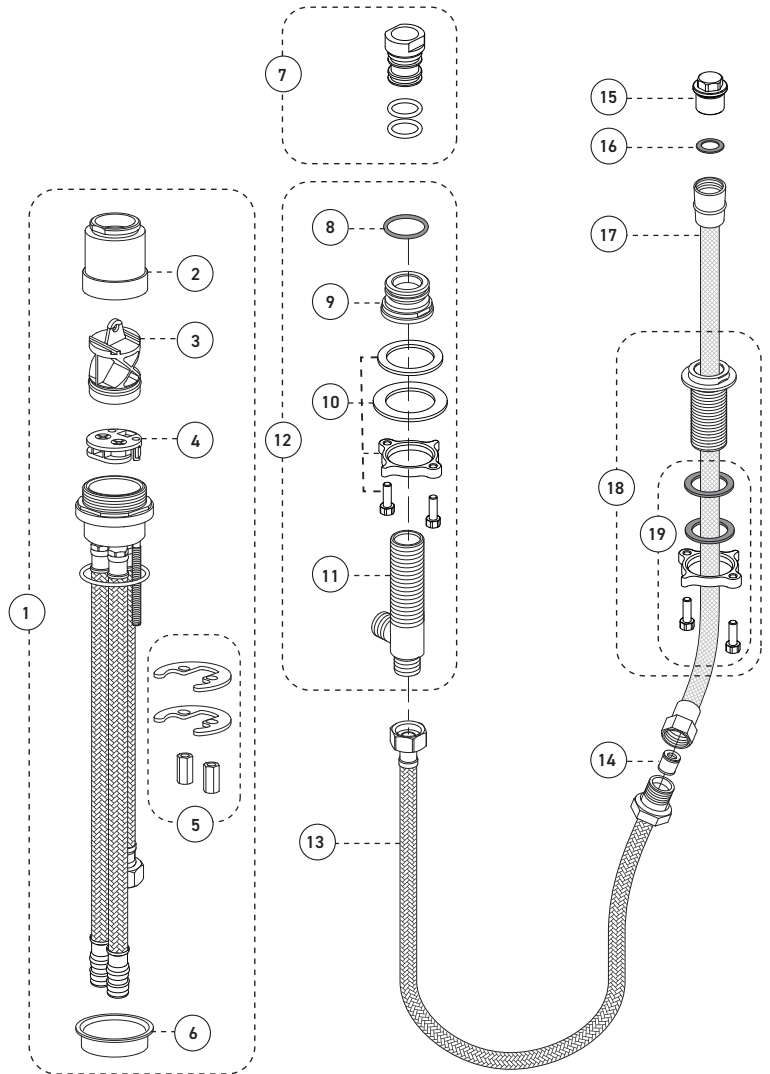

### Caractéristiques

- Installation à entraxe ajustable variant de 8 à 14 pouces c/c
- Installation primaire compatible avec garnitures H2flo se terminant par 43TCP et 43TMB
- Pression équilibrée intégrée à la cartouche
- Limiteur de température
- Fermeture automatique du débit si l'alimentation d'eau froide est interrompue
- Bouchons d'essai pour test d'eau inclus
- Outil optionnel pour ancrage du mélangeur (40KEY vendu séparément)

### Douche à main incluse avec la garniture :

- Boyau de 59 pouces en métal chromé
- Support et boyau inclus
- Corps en laiton
- Raccordements 1/2 pouce WIRSBO avec connecteurs flexibles tressés en acier inoxydable

### Cartouche

- Céramique (FC9AC010) incluse avec la garniture

*Roman Bathtub Rough-in  
Installation primaire pour baignoire romaine*

No	Description		Part Pièce
1	Pressure balanced mixer (1/2" WIRSBO)	Mélangeur pression balancée (1/2 pouce WIRSBO)	FCKTSA014W
2	Threaded sleeve	Douille filetée	FCOTH9048
3	Test plug	Bouchon d'essai	FCOTH1004
4	Check valve kit	Ensemble de soupapes anti-retour	FCKTS9024
5	Mixer anchor kit	Ensemble d'ancrage du mélangeur	FCKTS4003
6	Anchoring sleeve	Douille d'ancrage	FCOTH9023
7	Spout bushing test plug	Bouchon d'essai pour manchon du bec	N / A
8	O-ring	Joint torique	93044-7
9	Spout bushing	Manchon du bec	FCBDR1001
10	"T" spout connector anchor kit	Ensemble d'ancrage du raccord en T	FCKTS4035
11	"T" spout connector	Raccord en T du bec	FCBDR7014
12	Spout connector kit	Ensemble de raccord du bec	FCKTSA013
13	Flexible braided connector	Raccord flexible tressé	FC905245H
14	Check valve	Soupape anti-retour	96077X
15	Flexible braided connector test plug	Bouchon d'essai pour raccord flexible tressé	N / A
16	Rubber washer	Rondelle de caoutchouc	FCWAA1014
17	Hand shower flexible hose	Boyaux de douche à main	FC96180
18	Hand shower support kit	Ensemble de support de douche à main	FCKTS5015
19	Hand shower anchor kit	Ensemble d'ancrage du support de douche à main	FCKTS4036