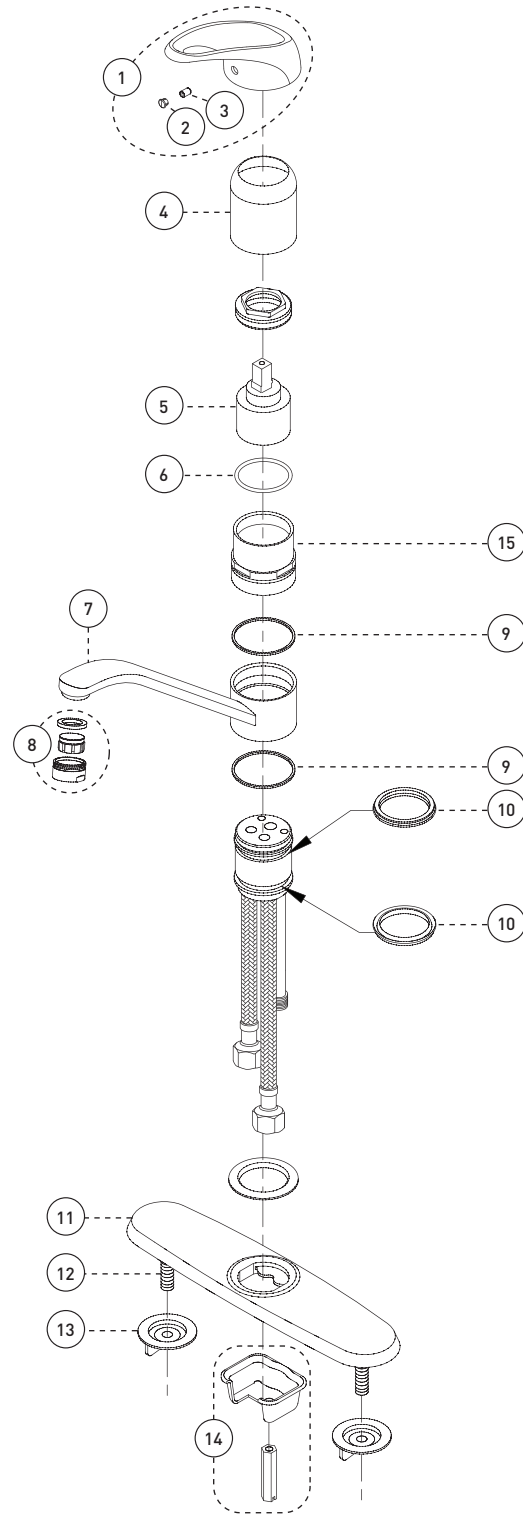

Style: 47

Kitchen Sink Faucet – Robinet pour évier

Features

- 3-hole or single hole installation (adapter (9G8CP) sold separately)
- 8" swivel spout
- Optional temperature limiting device (FCCARL9M6 sold separately)
- Maximum flow of 5.7 L/min (1.5 gpm) at 60 psi
- Stainless steel body
- Metal exterior shell
- Low-lead (less than 0.25%)
- 3/8" connections (9/16-24 UNEF) with flexible stainless steel braided connectors

Cartridge

- Ceramic (FC9AC006)

Finish

- Polished chrome

Caractéristiques

- Installation à trois perçages ou monotrou (adaptateur (9G8CP) vendu séparément)
- Bec pivotant de 8 pouces
- Limiteur de température optionnel (FCCARL9M6 vendu séparément)
- Débit maximal de 5,7 L/min (1,5 gpm) à 60 psi
- Corps en acier inoxydable
- Enveloppe extérieure en métal
- Faible teneur en plomb (moins de 0,25%)
- Raccordements 3/8 pouce (9/16-24 UNEF) avec connecteurs flexibles tressés en acier inoxydable

Cartouche

- Céramique (FC9AC006)

Fini

- Chrome poli

| No | Description | | Part Pièce |
|----|-------------------|---------------------|------------|
| 1 | Handle kit | Ensemble de poignée | FC94700XR0 |
| 2 | Index | Index | 94000CAP |
| 3 | Allen screw | Vis Allen | 923001 |
| 4 | Sleeve | Manchon | 931097CP |
| 5 | Ceramic cartridge | Cartouche céramique | FC9AC006 |
| 6 | O-ring | Joint torique | 961172 |
| 7 | Spout | Bec | FCSPS6014 |
| 8 | Aerator kit | Ensemble d'aérateur | FCAERA039 |
| 9 | Nylon washer | Rondelle de nylon | 963208 |
| 10 | O-ring | Joint torique | 961171 |
| 11 | Plate | Plaque | 926236CP |
| 12 | Stud | Goujon | 923147 |
| 13 | Lock nut | Contre-écrou | FC924221 |
| 14 | Anchor kit | Ensemble d'ancrage | 94075-5C |
| 15 | Threaded sleeve | Douille Filetée | FCOTH9032 |