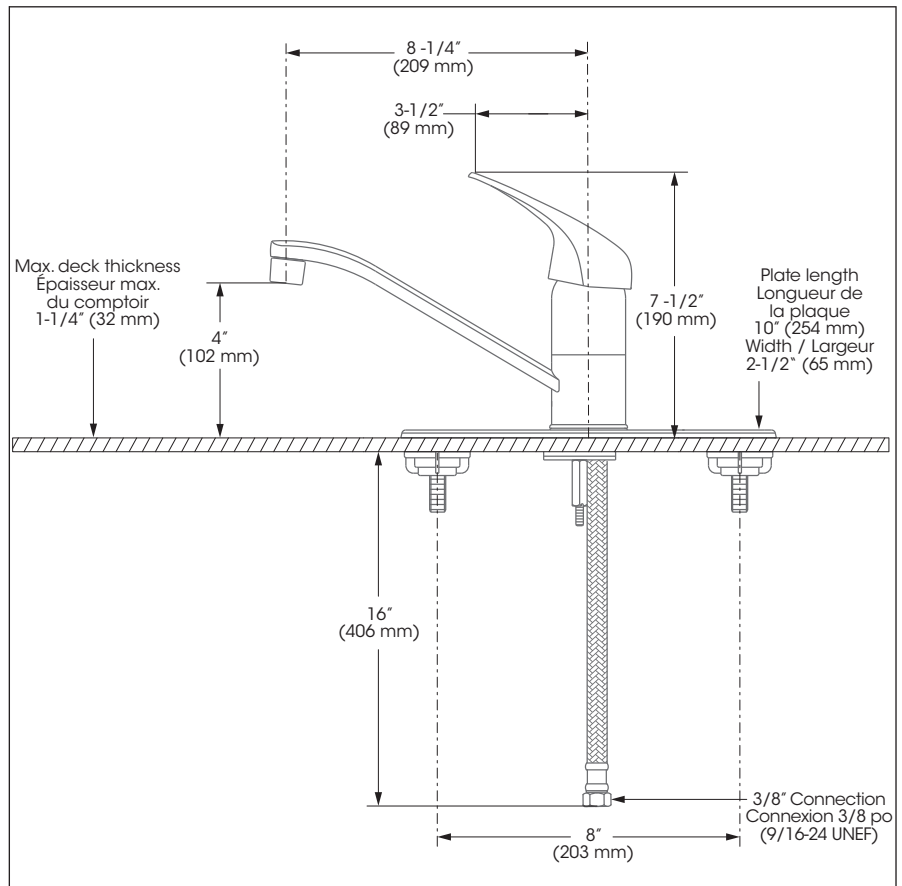

Style: 47

Kitchen Sink Faucet – Robinet pour évier

Features

- 3-hole or single hole installation (adapter (9G8CP) sold separately)
- 8" swivel spout
- Optional temperature limiting device (FCCARL9M6 sold separately)
- Maximum flow of 5.7 L/min (1.5 gpm) at 60 psi
- Stainless steel body
- Metal exterior shell
- Low-lead (less than 0.25%)
- 3/8" connections (9/16-24 UNEF) with flexible stainless steel braided connectors

Cartridge

- Ceramic (FC9AC006)

Finish

- Polished chrome

Caractéristiques

- Installation à trois perçages ou monotrou (adaptateur (9G8CP) vendu séparément)
- Bec pivotant de 8 pouces
- Limiteur de température optionnel (FCCARL9M6 vendu séparément)
- Débit maximal de 5,7 L/min (1,5 gpm) à 60 psi
- Corps en acier inoxydable
- Enveloppe extérieure en métal
- Faible teneur en plomb (moins de 0,25%)
- Raccordements 3/8 pouce (9/16-24 UNEF) avec connecteurs flexibles tressés en acier inoxydable

Cartouche

- Céramique (FC9AC006)

Fini

- Chrome poli

| No | Description | | Part Pièce |
|----|-------------------|---------------------|------------|
| 1 | Handle kit | Ensemble de poignée | FC94700XR0 |
| 2 | Index | Index | 94000CAP |
| 3 | Allen screw | Vis Allen | 923001 |
| 4 | Sleeve | Manchon | 931097CP |
| 5 | Ceramic cartridge | Cartouche céramique | FC9AC006 |
| 6 | O-ring | Joint torique | 961172 |
| 7 | Spout | Bec | FCSPS6014 |
| 8 | Aerator kit | Ensemble d'aérateur | FCAERA039 |
| 9 | Nylon washer | Rondelle de nylon | 963208 |
| 10 | O-ring | Joint torique | 961171 |
| 11 | Plate | Plaque | 926236CP |
| 12 | Stud | Goujon | 923147 |
| 13 | Lock nut | Contre-écrou | FC924221 |
| 14 | Anchor kit | Ensemble d'ancrage | 94075-5C |
| 15 | Threaded sleeve | Douille Filetée | FCOTH9032 |