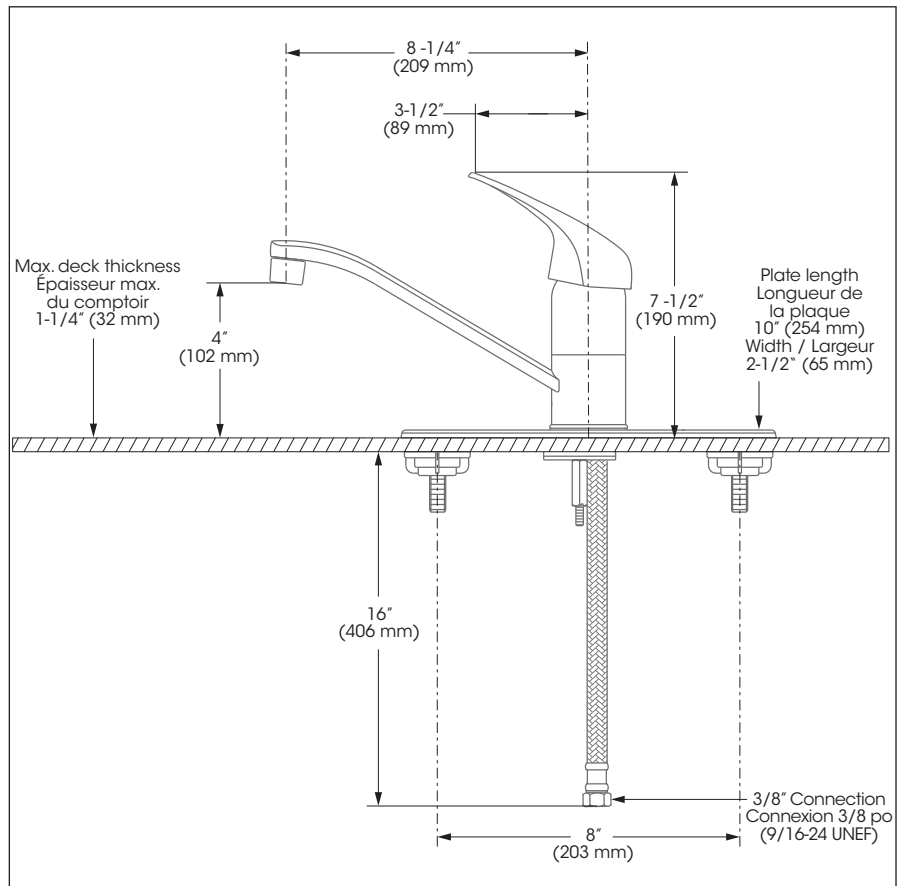

Style: 47

Kitchen Sink Faucet – Robinet pour évier

Features

- 3-hole or single hole installation (adapter (9G8CP) sold separately)
- 8" swivel spout
- Optional temperature limiting device (FCCARL9M6 sold separately)
- Maximum flow of 8.3 L/min (2.2 gpm) at 60 psi
- Stainless steel body
- Metal exterior shell
- Low-lead (less than 0.25%)
- 3/8" connections (9/16-24 UNEF) with flexible stainless steel braided connectors

Cartridge

- Ceramic (FC9AC006)

Finish

- Polished chrome

Caractéristiques

- Installation à trois perçages ou monotrou (adaptateur (9G8CP) vendu séparément)
- Bec pivotant de 8 pouces
- Limiteur de température optionnel (FCCARL9M6 vendu séparément)
- Débit maximal de 8,3 L/min (2,2 gpm) à 60 psi
- Corps en acier inoxydable
- Enveloppe extérieure en métal
- Faible teneur en plomb (moins de 0,25%)
- Raccordements 3/8 pouce (9/16-24 UNEF) avec connecteurs flexibles tressés en acier inoxydable

Cartouche

- Céramique (FC9AC006)

Fini

- Chrome poli

No	Description		Part Pièce
1	Handle kit	Ensemble de poignée	FC94700XR0
2	Index	Index	94000CAP
3	Allen screw	Vis Allen	923001
4	Sleeve	Manchon	931097CP
5	Ceramic cartridge	Cartouche céramique	FC9AC006
6	O-ring	Joint torique	961172
7	Spout	Bec	FCSPS6014
8	Aerator kit	Ensemble d'aérateur	FCAERA037
9	Nylon washer	Rondelle de nylon	963208
10	O-ring	Joint torique	961171
11	Plate	Plaque	926236CP
12	Stud	Goujon	923147
13	Lock nut	Contre-écrou	FC924221
14	Anchor kit	Ensemble d'ancrage	94075-5C
15	Threaded sleeve	Douille Filetée	FCOTH9032