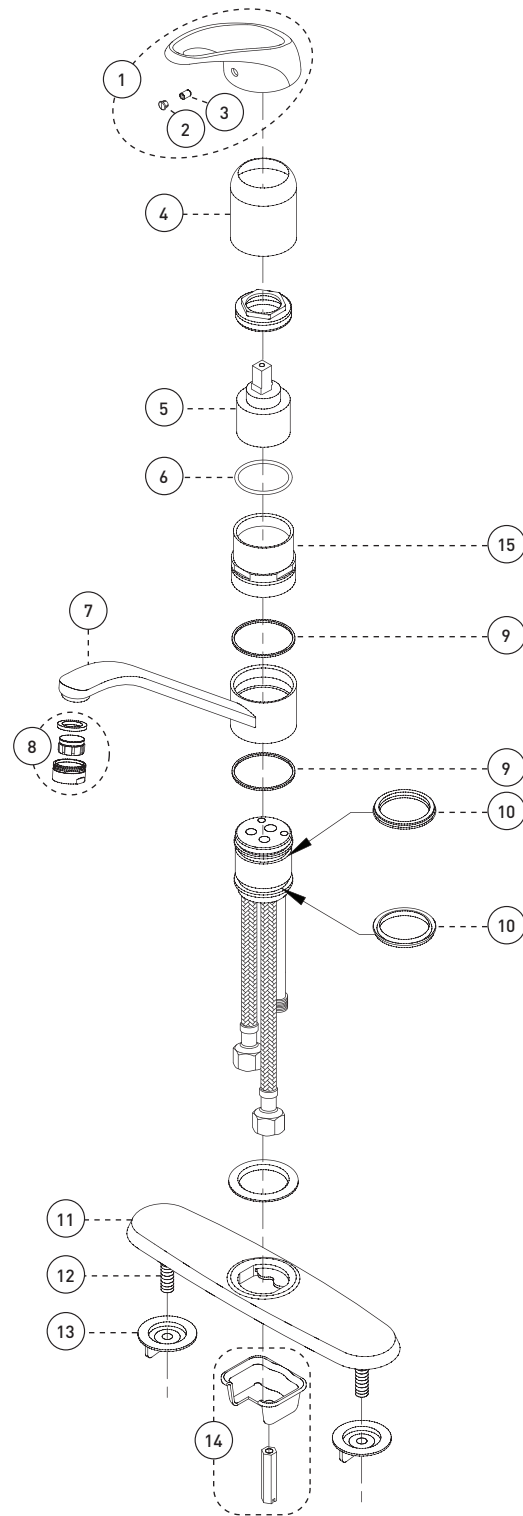

Style: 47

Kitchen Sink Faucet – Robinet pour évier

Features

- 3-hole or single hole installation (adapter (9G8CP) sold separately)
- 8" swivel spout
- Optional temperature limiting device (FCCARL9M6 sold separately)
- Maximum flow of 8.3 L/min (2.2 gpm) at 60 psi
- Stainless steel body
- Metal exterior shell
- Low-lead (less than 0.25%)
- 3/8" connections (9/16-24 UNEF) with flexible stainless steel braided connectors

Cartridge

- Ceramic (FC9AC006)

Finish

- Polished chrome

Caractéristiques

- Installation à trois perçages ou monotrou (adaptateur (9G8CP) vendu séparément)
- Bec pivotant de 8 pouces
- Limiteur de température optionnel (FCCARL9M6 vendu séparément)
- Débit maximal de 8,3 L/min (2,2 gpm) à 60 psi
- Corps en acier inoxydable
- Enveloppe extérieure en métal
- Faible teneur en plomb (moins de 0,25%)
- Raccordements 3/8 pouce (9/16-24 UNEF) avec connecteurs flexibles tressés en acier inoxydable

Cartouche

- Céramique (FC9AC006)

Fini

- Chrome poli

No	Description		Part Pièce
1	Handle kit	Ensemble de poignée	FC94700XR0
2	Index	Index	94000CAP
3	Allen screw	Vis Allen	923001
4	Sleeve	Manchon	931097CP
5	Ceramic cartridge	Cartouche céramique	FC9AC006
6	O-ring	Joint torique	961172
7	Spout	Bec	FCSPS6014
8	Aerator kit	Ensemble d'aérateur	FCAERA037
9	Nylon washer	Rondelle de nylon	963208
10	O-ring	Joint torique	961171
11	Plate	Plaque	926236CP
12	Stud	Goujon	923147
13	Lock nut	Contre-écrou	FC924221
14	Anchor kit	Ensemble d'ancrage	94075-5C
15	Threaded sleeve	Douille Filetée	FCOTH9032