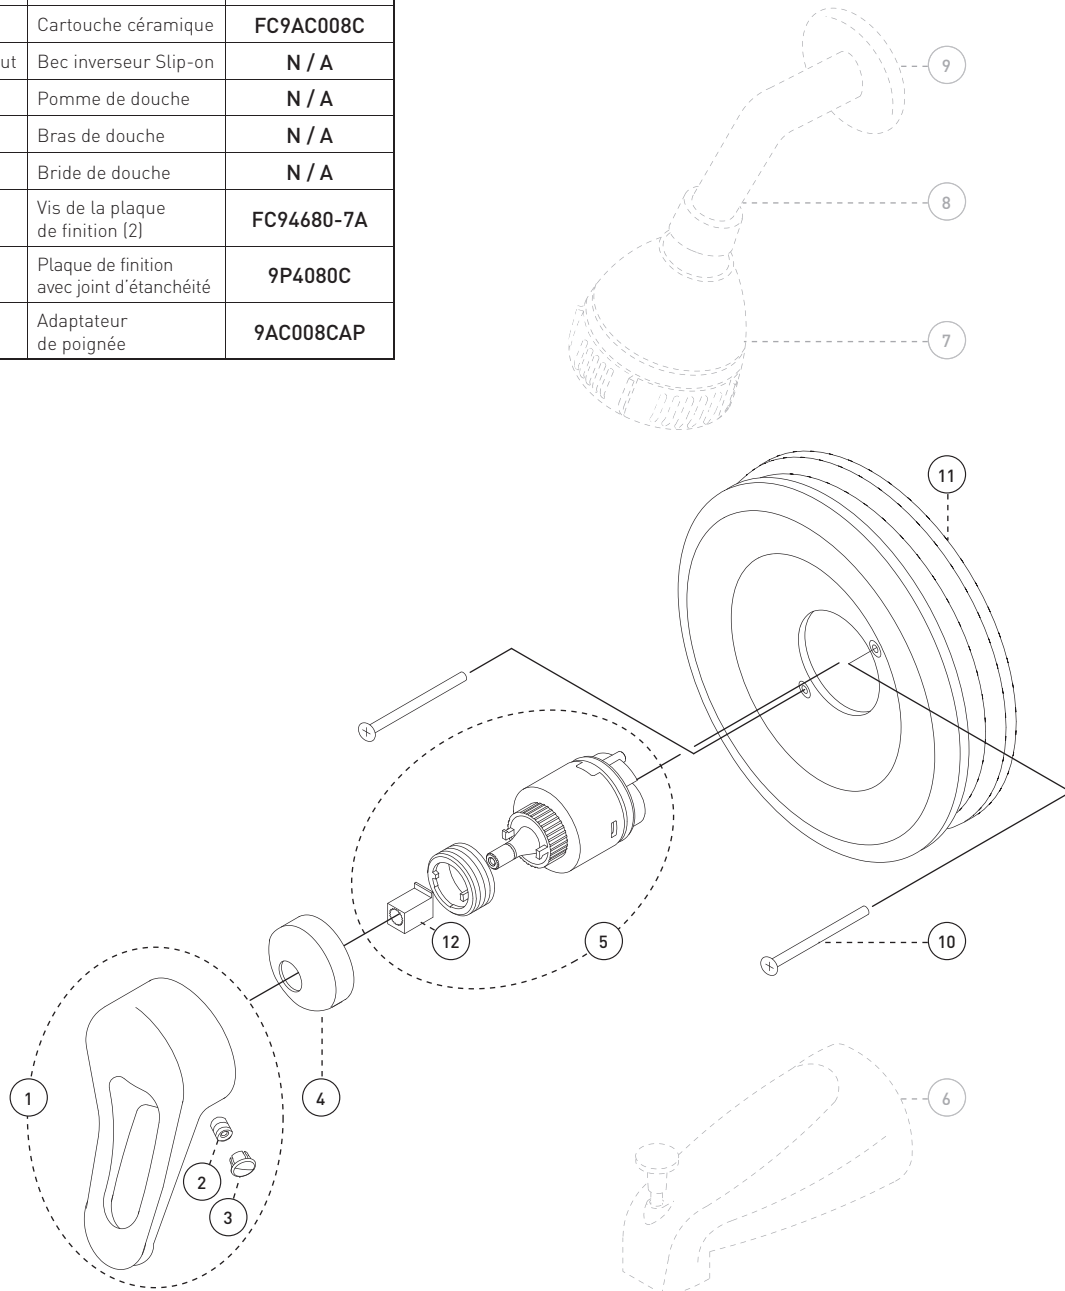

Style: 47

Valve Trim – Garniture de valve

Features

- Trim compatible with 90SR, 90SRPEX, and 90SRWIR rough-ins
- Pressure balance built into the cartridge
- Adjustable temperature limiting device

Cartridge

- Ceramic (FC9AC008C)

Finish

- Polished chrome

Caractéristiques

- Garniture compatible avec les installations primaires 90SR, 90SRPEX et 90SRWIR
- Pression équilibrée intégrée à la cartouche
- Limiteur de température ajustable

Cartouche

- Céramique (FC9AC008C)

Fini

- Chrome poli

This product is covered by a limited lifetime warranty. Consult our website for complete details.

Ce produit est couvert par une garantie à vie limitée. Consultez notre site internet pour tous les détails.

Style: 47

Valve Trim – Garniture de valve

No	Description		Part Pièce
1	Handle kit	Ensemble de poignée	FC94700XRO
2	Allen screw	Vis Allen	923001
3	Index	Index	94000CAP
4	Trim cap	Garniture d'écrou	94090-2
5	Ceramic cartridge	Cartouche céramique	FC9AC008C
6	Slip-on diverter spout	Bec inverseur Slip-on	N / A
7	Shower head	Pomme de douche	N / A
8	Shower arm	Bras de douche	N / A
9	Shower flange	Bride de douche	N / A
10	Plate screws (2)	Vis de la plaque de finition (2)	FC94680-7A
11	Face plate with seal joint	Plaque de finition avec joint d'étanchéité	9P4080C
12	Handle adapter	Adaptateur de poignée	9AC008CAP