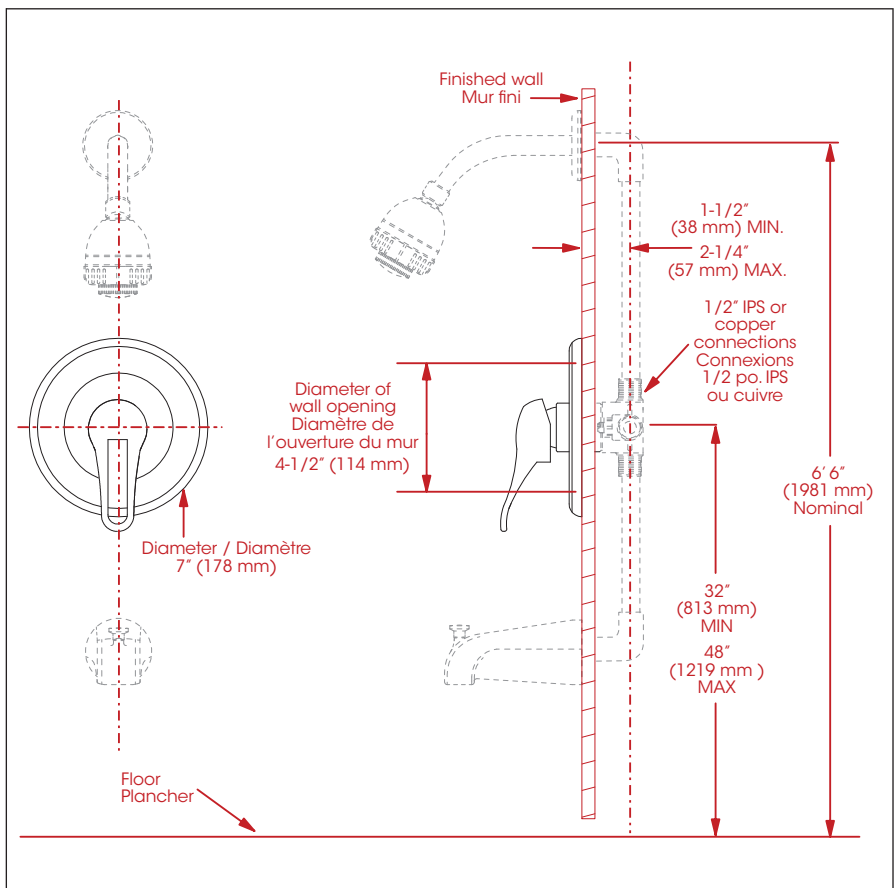

Style: 47

Valve Trim – Garniture de valve

Features

- Trim compatible with 90SR, 90SRPEX, and 90SRWIR rough-ins
- Pressure balance built into the cartridge
- Adjustable temperature limiting device

Cartridge

- Ceramic (FC9AC008C)

Finish

- Polished chrome

Caractéristiques

- Garniture compatible avec les installations primaires 90SR, 90SRPEX et 90SRWIR
- Pression équilibrée intégrée à la cartouche
- Limiteur de température ajustable

Cartouche

- Céramique (FC9AC008C)

Fini

- Chrome poli

This product is covered by a limited lifetime warranty. Consult our website for complete details.

Ce produit est couvert par une garantie à vie limitée. Consultez notre site internet pour tous les détails.