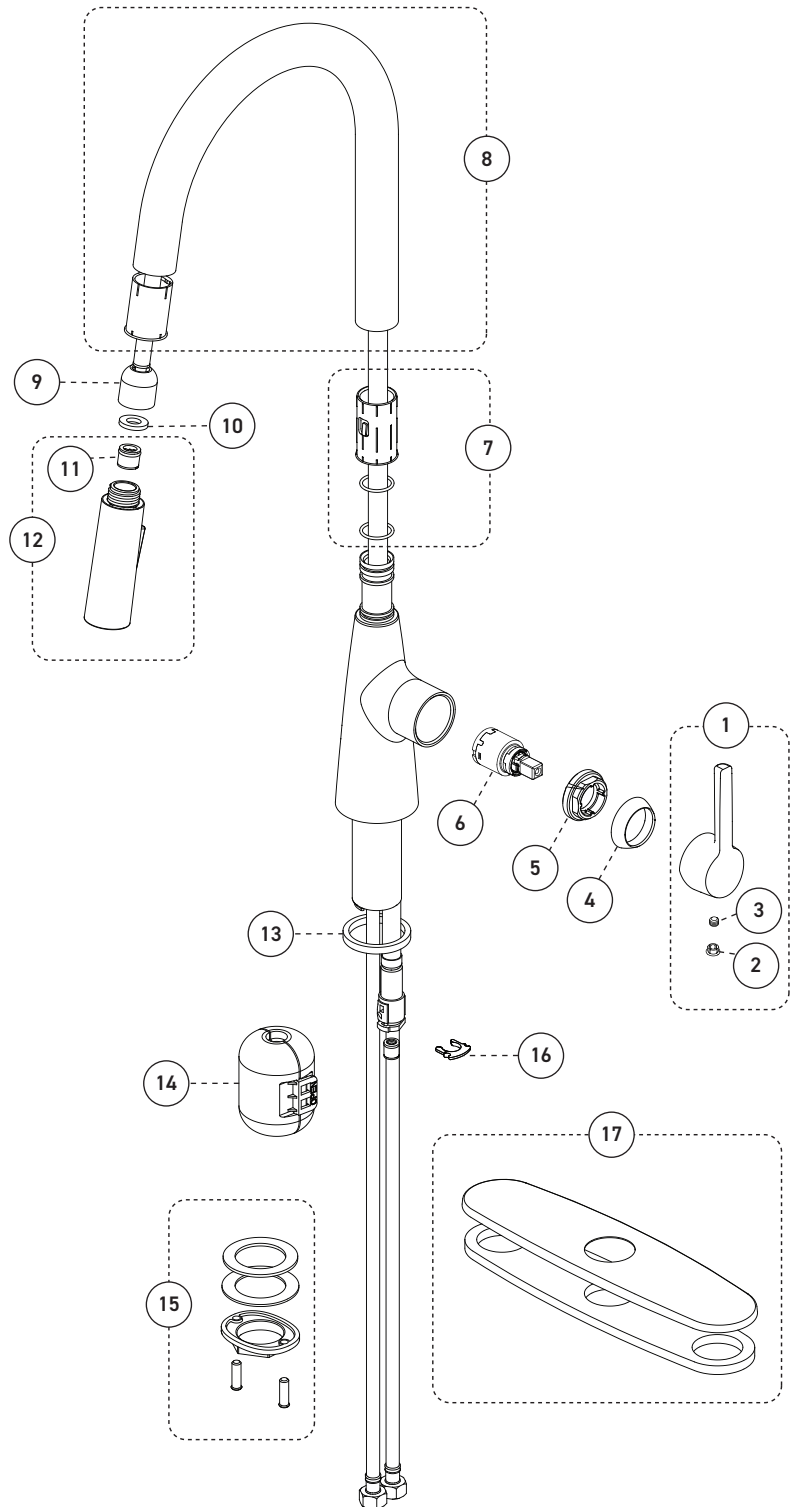

**Cartridge**

- Ceramic (FC9M8-LT)

**Finish**

- Polished chrome

**Caractéristiques**

- Installation monotrou
- Soupape anti-retour intégrée
- Connexion Klik
- Limiteur de température inclus
- Rotation de la poignée vers l'avant
- Plaque de recouvrement pour évier percé à 8 pouces c/c incluse
- Bec pivotant intégrant douchette amovible avec bouton inverseur de jets (concentré, diffus) et boyau de 59 pouces en nylon tressé
- Débit maximal de 6,6 L/min (1.75 gpm) à 60 psi (**ecologia**)
- Enveloppe extérieure en métal
- Voies d'alimentation en laiton
- Raccordements 3/8 pouce (9/16-24 UNEF) avec connecteurs flexibles tressés en nylon

**Cartouche**

- Céramique (FC9M8-LT)

**Fini**

- Chrome poli

Kitchen Sink Faucet  
 Robinet pour évier de cuisine

No	Description		Part Pièce
1	Handle kit	Ensemble de poignée	FCKTS2178
2	Index	Index	FCHDL4016
3	Allen screw	Vis Allen	923001
4	Trim cap	Garniture d'écrou	FCDEC7056
5	Retainer nut	Écrou	FCNUTC031
6	Ceramic cartridge	Cartouche céramique	FC9M8-LT
7	Spout retainer kit	Ensemble de retenue du bec	FCKTS9061
8	Spout kit	Ensemble de bec	FCKTS1034
9	Flexible hose	Tuyau flexible en nylon	FCHOS1038
10	Rubber washer (18,8 mm x 9,5 mm x 2,6 mm)	Rondelle de caoutchouc (18,8 mm x 9,5 mm x 2,6 mm)	FCWAA1022
11	Flow restricting check valve	Soupape anti-retour / restricteur de débit	FCVAL2005
12	Hand spray	Douchette	FCSPS5037
13	EVA washer (44,0 mm x 36,5 mm x 5,0 mm)	Rondelle EVA (44,0 mm x 36,5 mm x 5,0 mm)	FCWAE1001
14	Weight	Poids	FCOTH9039
15	Anchor kit	Ensemble d'ancrage	FCKTS4040
16	Retainer clip	Anneau de retenue	FCOTH2002
17	Cover plate kit	Ensemble de plaque de recouvrement	FCKTS3071