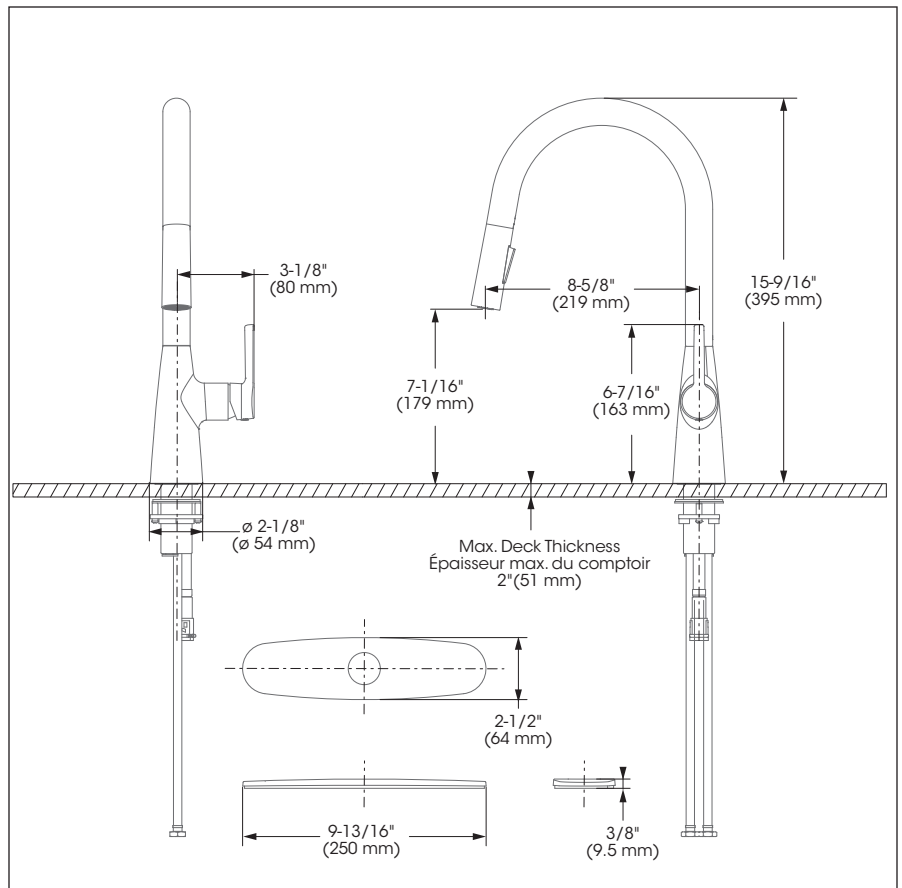

**Cartridge**

- Ceramic (FC9M8-LT)

**Finish**

- Polished chrome

**Caractéristiques**

- Installation monotrou
- Soupape anti-retour intégrée
- Connexion Klik
- Limiteur de température inclus
- Rotation de la poignée vers l'avant
- Plaque de recouvrement pour évier percé à 8 pouces c/c incluse
- Bec pivotant intégrant douchette amovible avec bouton inverseur de jets (concentré, diffus) et boyau de 59 pouces en nylon tressé
- Débit maximal de 6,6 L/min (1.75 gpm) à 60 psi (**ecologia**)
- Enveloppe extérieure en métal
- Voies d'alimentation en laiton
- Raccordements 3/8 pouce (9/16-24 UNEF) avec connecteurs flexibles tressés en nylon

**Cartouche**

- Céramique (FC9M8-LT)

**Fini**

- Chrome poli

Kitchen Sink Faucet  
 Robinet pour évier de cuisine

No	Description		Part Pièce
1	Handle kit	Ensemble de poignée	FCKTS2178
2	Index	Index	FCHDL4016
3	Allen screw	Vis Allen	923001
4	Trim cap	Garniture d'écrou	FCDEC7056
5	Retainer nut	Écrou	FCNUTC031
6	Ceramic cartridge	Cartouche céramique	FC9M8-LT
7	Spout retainer kit	Ensemble de retenue du bec	FCKTS9061
8	Spout kit	Ensemble de bec	FCKTS1034
9	Flexible hose	Tuyau flexible en nylon	FCHOS1038
10	Rubber washer (18,8 mm x 9,5 mm x 2,6 mm)	Rondelle de caoutchouc (18,8 mm x 9,5 mm x 2,6 mm)	FCWAA1022
11	Flow restricting check valve	Soupape anti-retour / restricteur de débit	FCVAL2005
12	Hand spray	Douchette	FCSPS5037
13	EVA washer (44,0 mm x 36,5 mm x 5,0 mm)	Rondelle EVA (44,0 mm x 36,5 mm x 5,0 mm)	FCWAE1001
14	Weight	Poids	FCOTH9039
15	Anchor kit	Ensemble d'ancrage	FCKTS4040
16	Retainer clip	Anneau de retenue	FCOTH2002
17	Cover plate kit	Ensemble de plaque de recouvrement	FCKTS3071