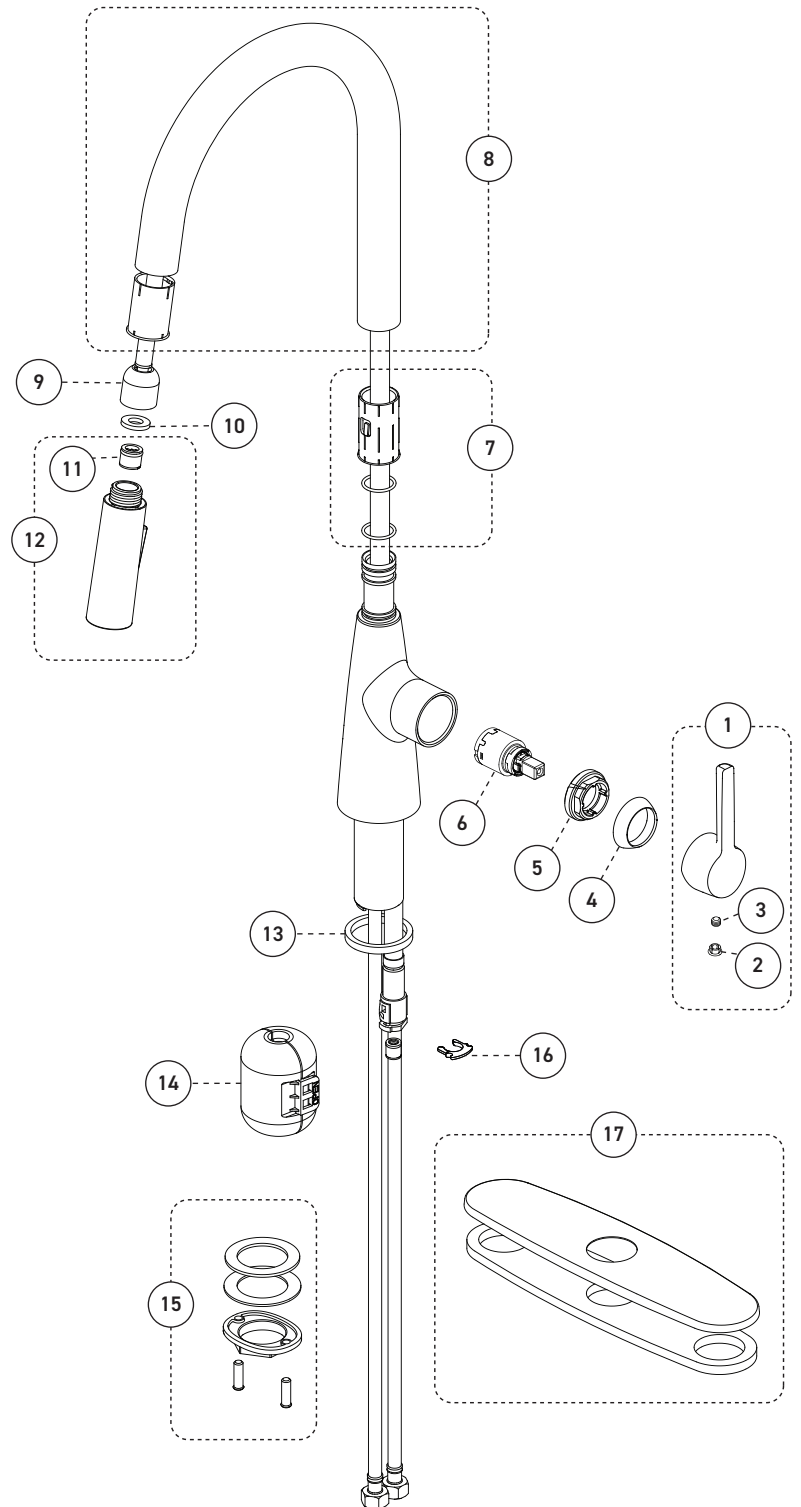

**Cartouche**

- Céramique (FC9M8-LT)

**Fini**

- Noir mat

Kitchen Sink Faucet  
 Robinet pour évier de cuisine

| No | Description                               | Part Pièce   |
|----|---|--|
| 1  | Handle kit                                | Ensemble de poignée                                |
| 2  | Index                                     | Index  |
| 3  | Allen screw                               | Vis Allen  |
| 4  | Trim cap                                  | Garniture d'écrou                                  |
| 5  | Retainer nut                              | Écrou  |
| 6  | Ceramic cartridge                         | Cartouche céramique                                |
| 7  | Spout retainer kit                        | Ensemble de retenue du bec                         |
| 8  | Spout kit                                 | Ensemble de bec                                    |
| 9  | Flexible hose                             | Tuyau flexible en nylon                            |
| 10 | Rubber washer (18,8 mm x 9,5 mm x 2,6 mm) | Rondelle de caoutchouc (18,8 mm x 9,5 mm x 2,6 mm) |
| 11 | Flow restricting check valve              | Soupape anti-retour / restricteur de débit         |
| 12 | Hand spray                                | Douchette  |
| 13 | EVA washer (44,0 mm x 36,5 mm x 5,0 mm)   | Rondelle EVA (44,0 mm x 36,5 mm x 5,0 mm)          |
| 14 | Weight                                    | Poids  |
| 15 | Anchor kit                                | Ensemble d'ancrage                                 |
| 16 | Retainer clip                             | Anneau de retenue                                  |
| 17 | Cover plate kit                           | Ensemble de plaque de recouvrement                 |