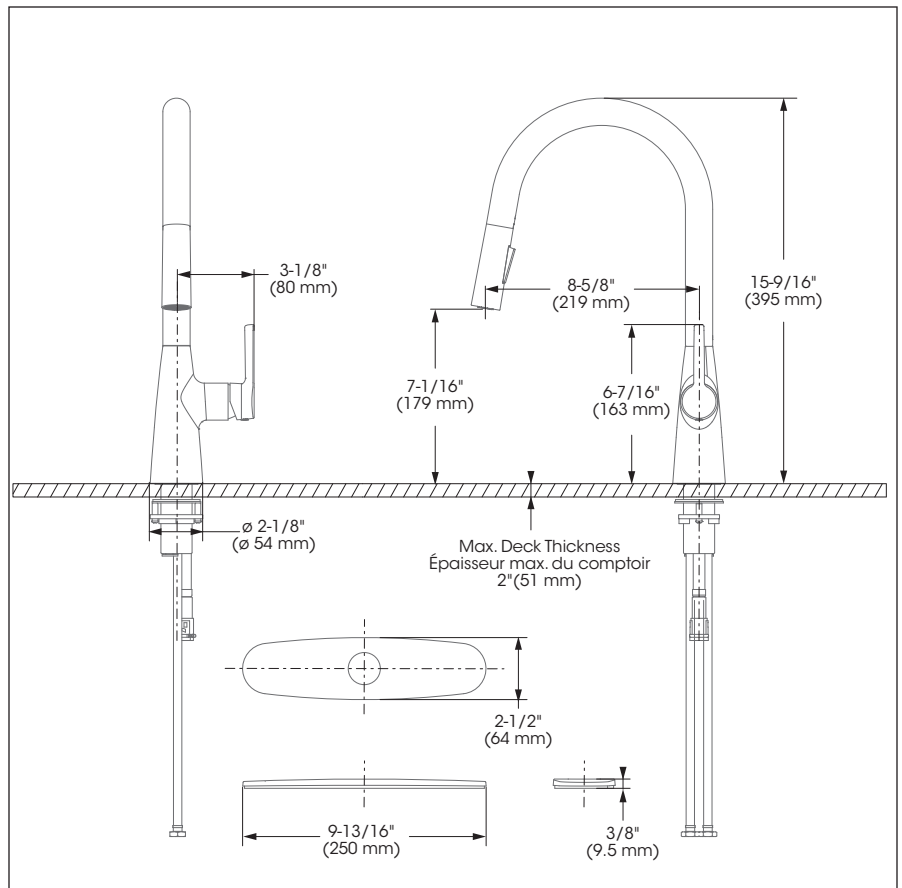

Fini

- Noir mat