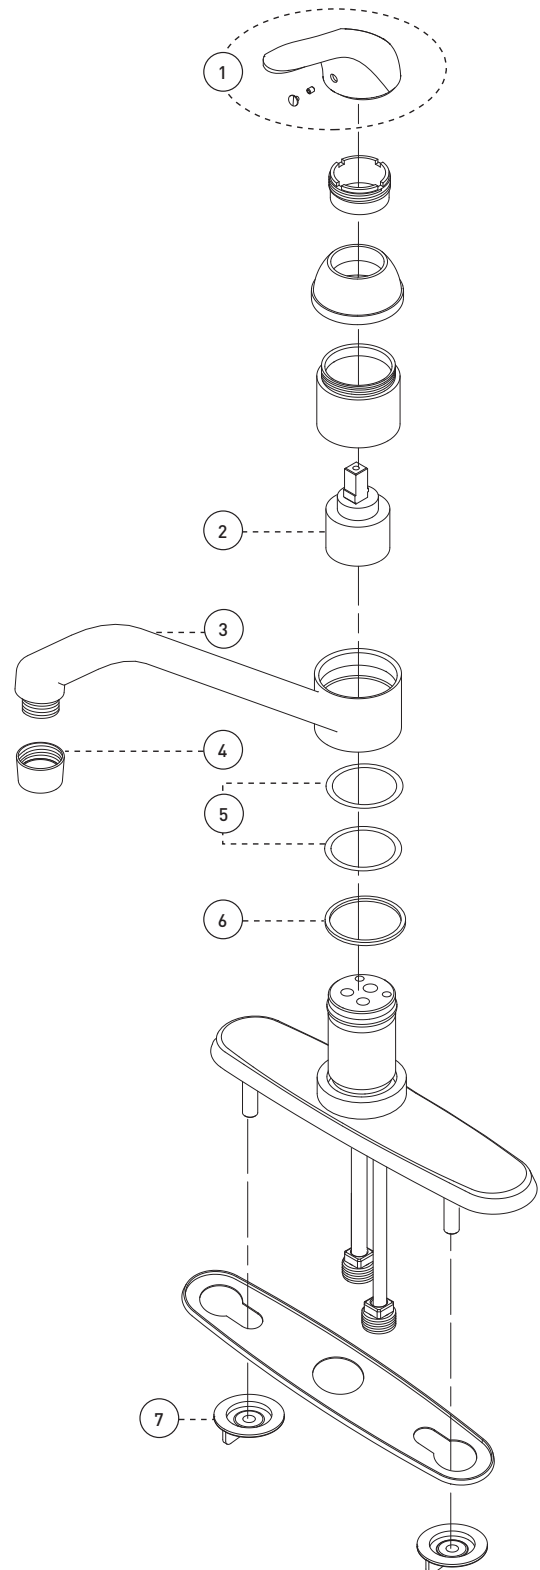

Kitchen Sink Faucet – Robinet pour évier

Features

- 3-hole installation
- 8" swivel spout
- Maximum flow of 8.3 L/min (2.2 gpm) at 60 psi
- Zinc cover plate
- Hybrid waterways
- Low lead (less than 0.25%)
- ½" IPS connections

Cartridge

- Ceramic (FC9M6)

Finish

- Polished chrome

Caractéristiques

- Installation à trois perçages
- Bec pivotant de 8 pouces
- Débit maximal de 8,3 L/min (2,2 gpm) à 60 psi
- Plaque de recouvrement en zinc
- Voies d'alimentation hybrides
- Faible teneur en plomb (moins de 0,25%)
- Raccordements ½ pouce IPS

Cartouche

- Céramique (FC9M6)

Fini

- Chrome poli

This product is covered by a limited lifetime warranty. Consult our website for complete details.

Ce produit est couvert par une garantie à vie limitée. Consultez notre site internet pour tous les détails.

Kitchen Sink Faucet – Robinet pour évier

No	Description		Part Pièce
1	Handle kit	Ensemble de poignée	FCKTS2018
2	Ceramic cartridge	Cartouche céramique	FC9M6
3	Spout	Bec	FCSPS6015
4	Aerator	Aérateur	FCAERA019
5	O-Ring	Joint torique	961175
6	Polymer washer	Rondelle de polymère	FCWAB001
7	Lock nut	Contre-écrou	FC924221