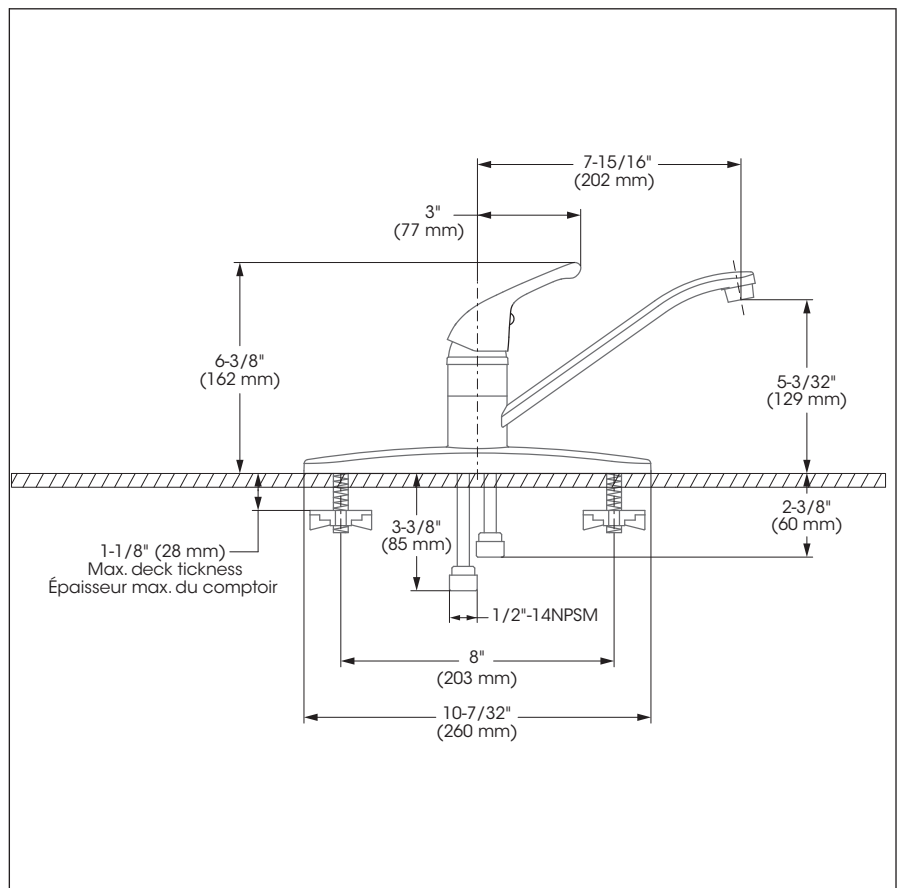

Fini

- Chrome poli

This product is covered by a limited lifetime warranty. Consult our website for complete details.

Ce produit est couvert par une garantie à vie limitée. Consultez notre site internet pour tous les détails.