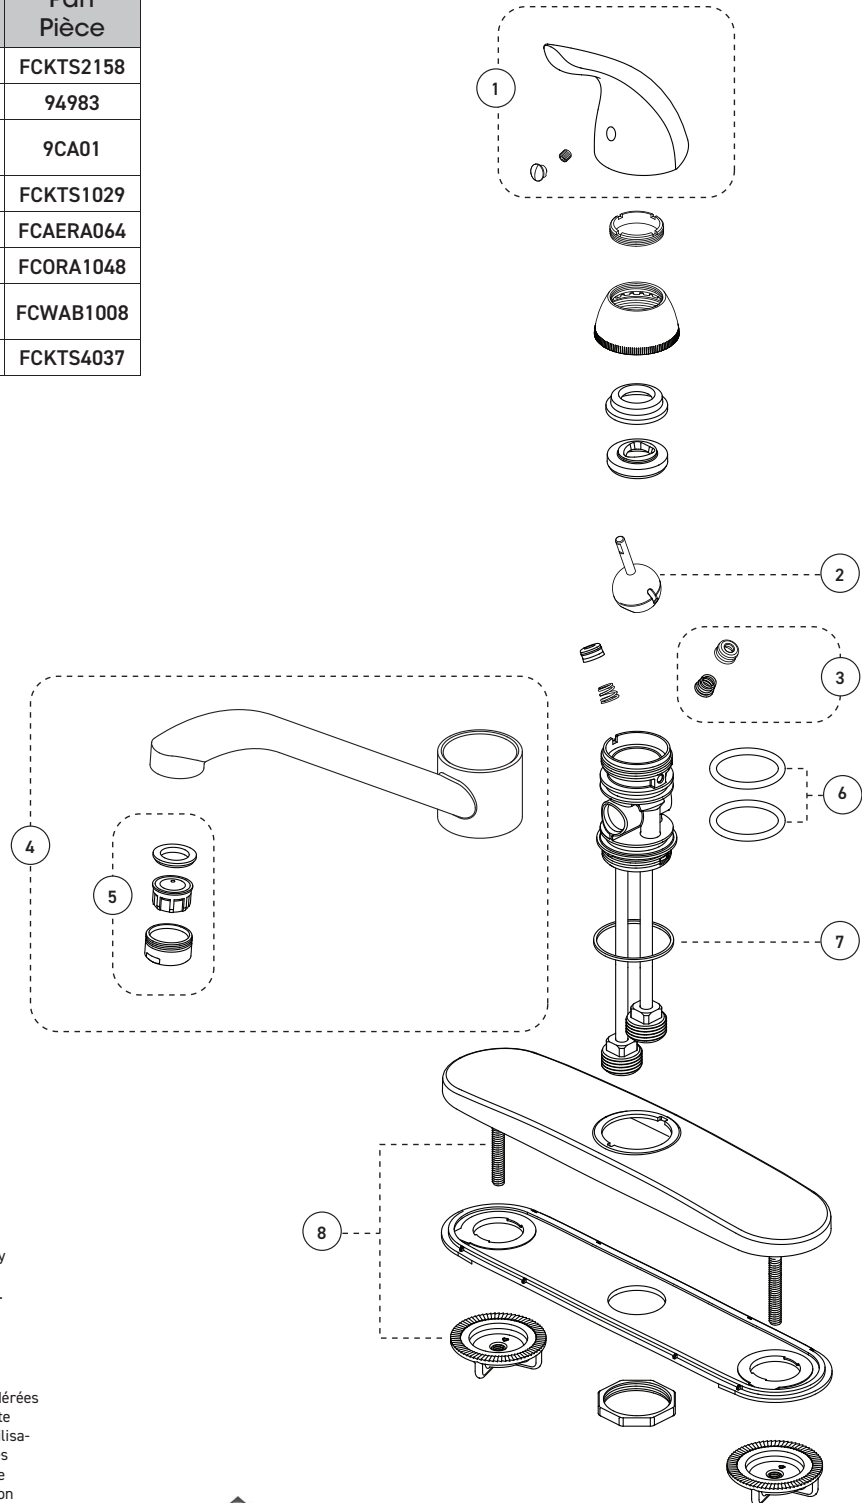

Features

- 8" c/c installation
- 9" swivel spout
- Maximum flow of 6.8 L/min (1.8 gpm) at 60 psi (**ecologia**)
- Stainless steel cover plate
- Hybrid waterways
- Low lead (less than 0.25%)
- 1/2" IPS connections

Cartridge

- Stainless steel ball (94983)

Finish

- Polished chrome

Caractéristiques

- Installation à entraxe de 8 pouces c/c
- Bec pivotant de 9 pouces
- Débit maximal de 6,8 L/min (1.8 gpm) à 60 psi (**ecologia**)
- Plaque de recouvrement en acier inoxydable
- Voies d'alimentation hybrides
- Faible teneur en plomb (moins de 0,25%)
- Raccordements 1/2 pouce IPS

Cartouche

- Boule en acier inoxydable (94983)

Fini

- Chrome poli

**Kitchen Sink Faucet
Robinet pour évier**

No	Description		Part Pièce
1	Handle kit	Ensemble de poignée	FCKTS2158
2	Stainless steel bal	Boule en acier inoxydable	94983
3	Rubber seat with spring	Siège de caoutchouc et ressort	9CA01
4	Spout Kit	Ensemble de bec	FCKTS1029
5	Aerator	Aérateur	FCAERA064
6	O-Ring (30.0 x 3.55)	Joint torique (30.0 x 3.55)	FCORA1048
7	Polymer washer (41.5 x 38.5 x 1.5)	Rondelle de polymère(41.5 x 38.5 x 1.5)	FCWAB1008
8	Anchoring kit	Ensemble d'ancrage	FCKTS4037