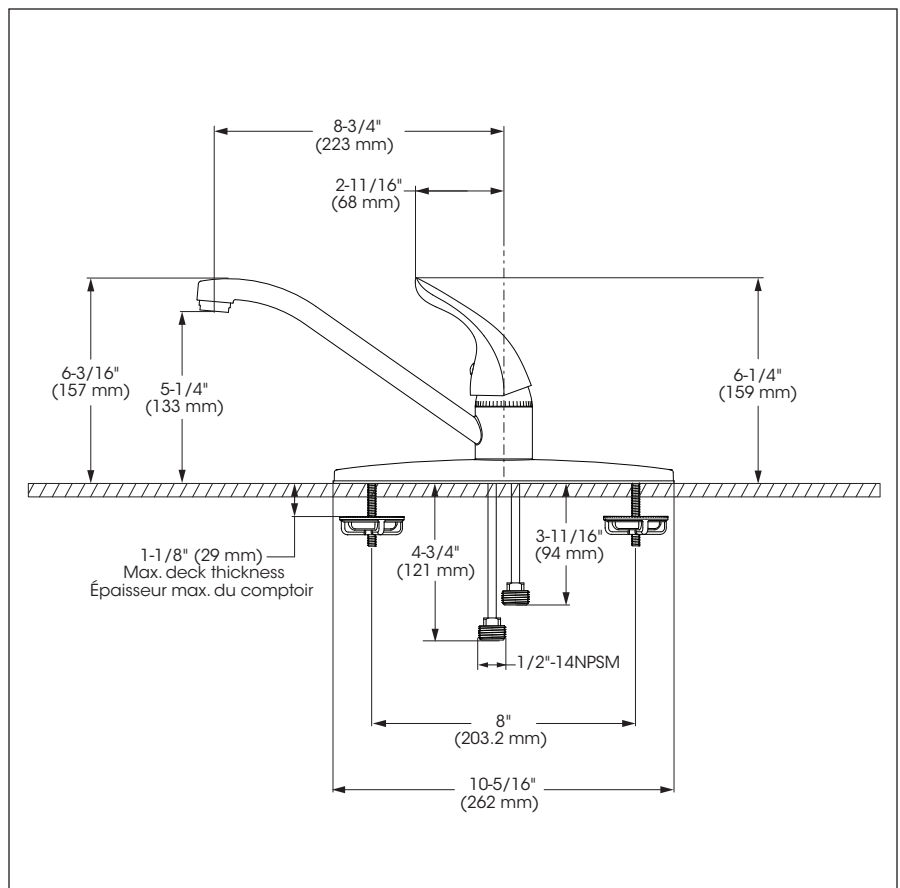

Features

- 8" c/c installation
- 9" swivel spout
- Maximum flow of 6.8 L/min (1.8 gpm) at 60 psi (**ecologia**)
- Stainless steel cover plate
- Hybrid waterways
- Low lead (less than 0.25%)
- 1/2" IPS connections

Cartridge

- Stainless steel ball (94983)

Finish

- Polished chrome

Caractéristiques

- Installation à entraxe de 8 pouces c/c
- Bec pivotant de 9 pouces
- Débit maximal de 6,8 L/min (1.8 gpm) à 60 psi (**ecologia**)
- Plaque de recouvrement en acier inoxydable
- Voies d'alimentation hybrides
- Faible teneur en plomb (moins de 0,25%)
- Raccordements 1/2 pouce IPS

Cartouche

- Boule en acier inoxydable (94983)

Fini

- Chrome poli

**Kitchen Sink Faucet
Robinet pour évier**

No	Description		Part Pièce
1	Handle kit	Ensemble de poignée	FCKTS2158
2	Stainless steel bal	Boule en acier inoxydable	94983
3	Rubber seat with spring	Siège de caoutchouc et ressort	9CA01
4	Spout Kit	Ensemble de bec	FCKTS1029
5	Aerator	Aérateur	FCAERA064
6	O-Ring (30.0 x 3.55)	Joint torique (30.0 x 3.55)	FCORA1048
7	Polymer washer (41.5 x 38.5 x 1.5)	Rondelle de polymère(41.5 x 38.5 x 1.5)	FCWAB1008
8	Anchoring kit	Ensemble d'ancrage	FCKTS4037