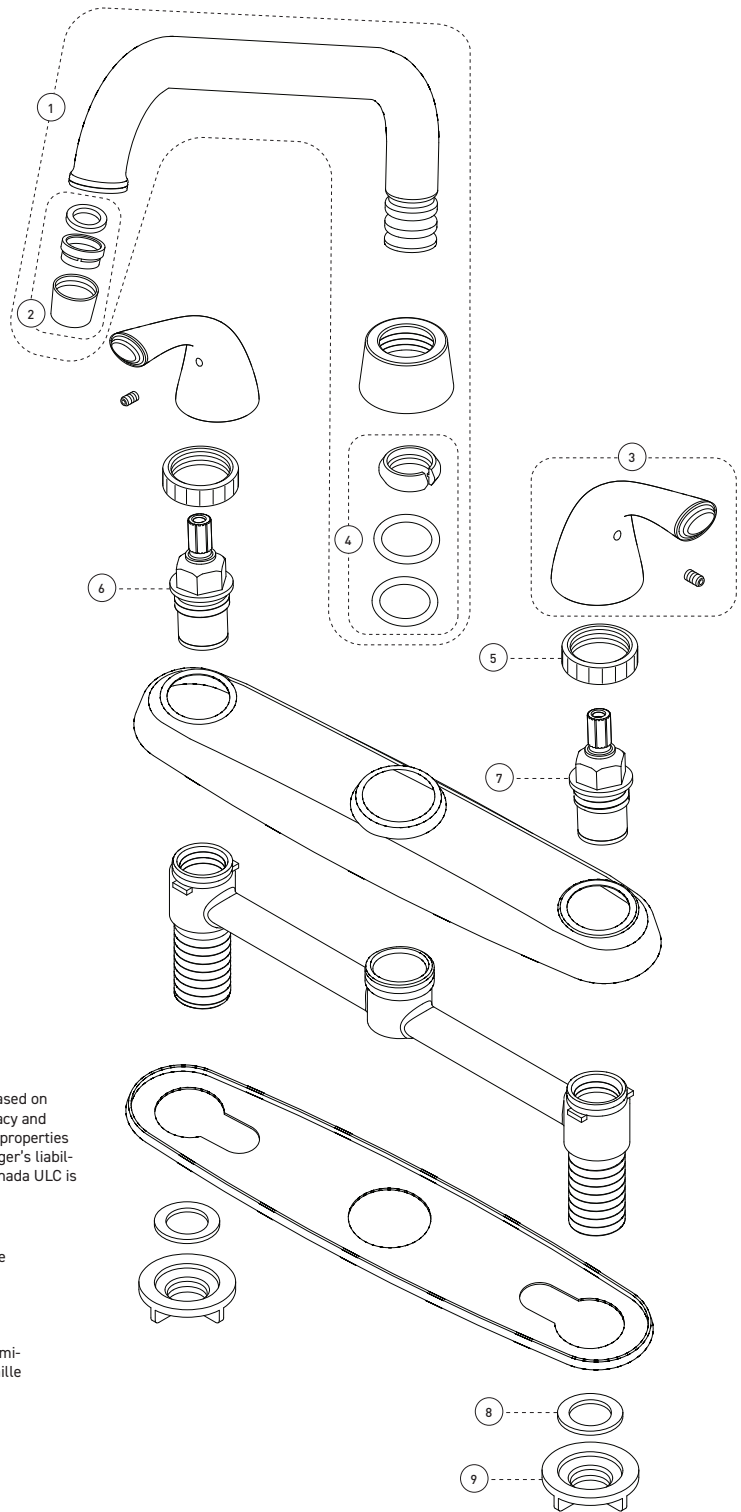

Features

- 8" c/c installation
- 9-1/2" swivel spout
- Maximum flow of 6.8 L/min (1.8 gpm) at 60 psi (**ecologia**)
- Zinc cover plate
- Brass waterways
- Low-lead (less than 0.25%)
- 1/2" IPS connections

Cartridges

- Ceramic (9K2LH-2, 9K2RH-2)

Finish

- Polished chrome

Caractéristiques

- Installation à entraxe de 8 pouces c/c
- Bec pivotant de 9-1/2 pouces
- Débit maximal de 6,8 L/min (1.8 gpm) à 60 psi (**ecologia**)
- Plaque de recouvrement en zinc
- Voies d'alimentation en laiton
- Faible teneur en plomb (moins de 0,25%)
- Raccordements 1/2 pouce IPS

Cartouches

- Céramique (9K2LH-2, 9K2RH-2)

Fini

- Chrome poli

Kitchen Sink – Évier

No	Description		Part Pièce
1	Spout kit	Ensemble de bec	9365-50
2	Aerator	Aérateur	FCAERA029
3	Handle kit	Ensemble de poignée	905078QK
4	Washer kit	Ensemble de rondelles	961052
5	Holding ring	Anneau de retenue	915
6	Ceramic cartridge (hot water)	Cartouche céramique (eau chaude)	9K2RH-2
7	Ceramic cartridge (cold water)	Cartouche céramique (eau froide)	9K2LH-2
8	Washer	Rondelle	9346-1
9	Lock nut	Contre-écrou	FC924230