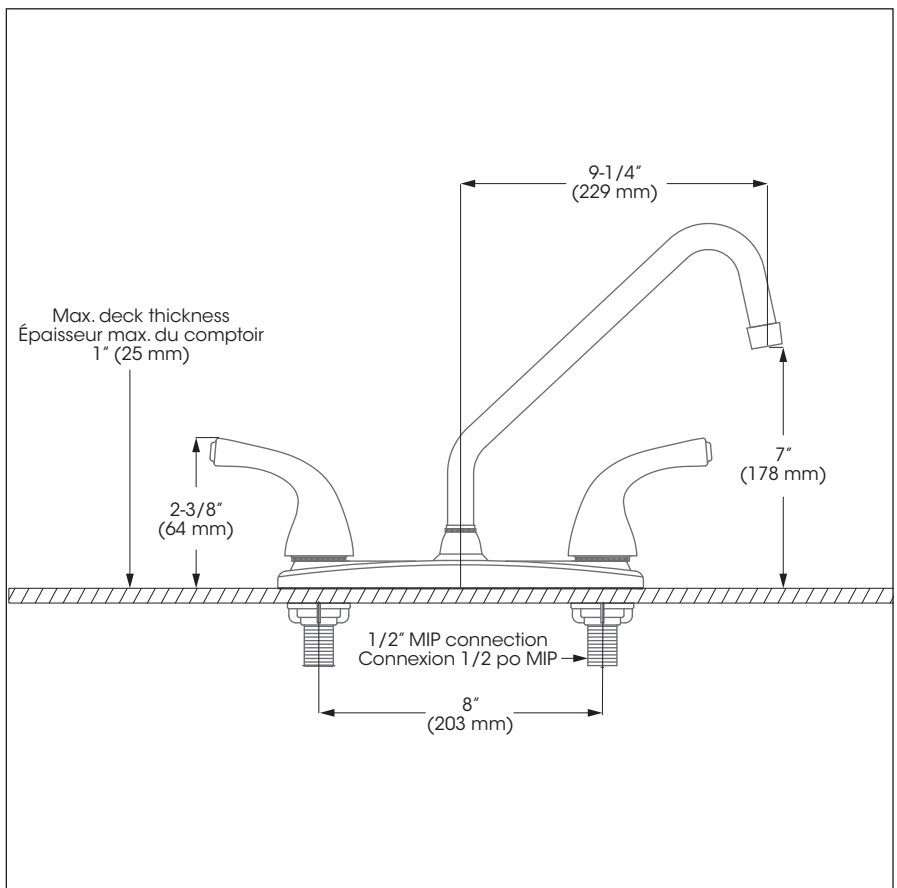

Features

- 8" c/c installation
- 9-1/2" swivel spout
- Maximum flow of 6.8 L/min (1.8 gpm) at 60 psi (**ecologia**)
- Zinc cover plate
- Brass waterways
- Low-lead (less than 0.25%)
- 1/2" IPS connections

Cartridges

- Ceramic (9K2LH-2, 9K2RH-2)

Finish

- Polished chrome

Caractéristiques

- Installation à entraxe de 8 pouces c/c
- Bec pivotant de 9-1/2 pouces
- Débit maximal de 6,8 L/min (1.8 gpm) à 60 psi (**ecologia**)
- Plaque de recouvrement en zinc
- Voies d'alimentation en laiton
- Faible teneur en plomb (moins de 0,25%)
- Raccordements 1/2 pouce IPS

Cartouches

- Céramique (9K2LH-2, 9K2RH-2)

Fini

- Chrome poli

Kitchen Sink – Évier

No	Description		Part Pièce
1	Spout kit	Ensemble de bec	9365-50
2	Aerator	Aérateur	FCAERA029
3	Handle kit	Ensemble de poignée	905078QK
4	Washer kit	Ensemble de rondelles	961052
5	Holding ring	Anneau de retenue	915
6	Ceramic cartridge (hot water)	Cartouche céramique (eau chaude)	9K2RH-2
7	Ceramic cartridge (cold water)	Cartouche céramique (eau froide)	9K2LH-2
8	Washer	Rondelle	9346-1
9	Lock nut	Contre-écrou	FC924230