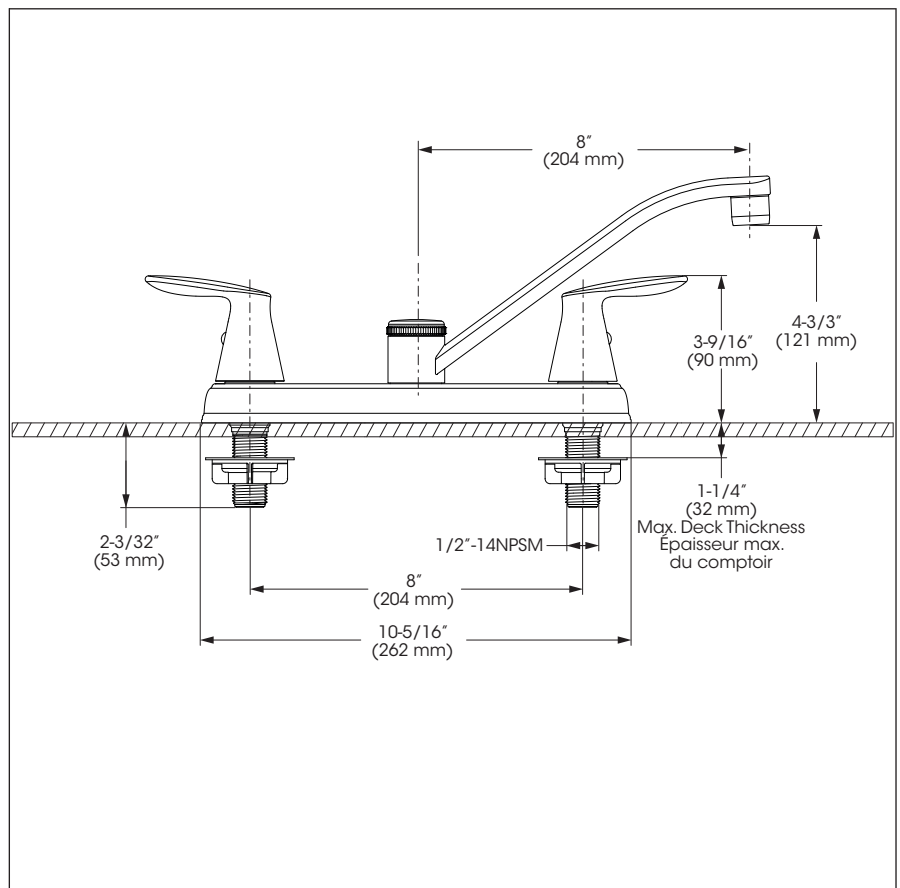

Kitchen Sink Faucet – Évier de cuisine

Features

- 8" c/c installation
- 8" swivel spout
- Maximum flow of 6.8 L/min (1.8 gpm) at 60 psi (**ecologia**)
- Stainless steel cover plate
- Hybrid waterways
- Low lead (less than 0.25%)
- ½" IPS connections

Cartridges

- Washerless ¼ turn (9CA78)

Finish

- Polished chrome

Caractéristiques

- Installation à entraxe de 8 pouces c/c
- Bec pivotant de 8 pouces
- Débit maximal de 6,8 L/min (1.8 gpm) à 60 psi (**ecologia**)
- Plaque de recouvrement en acier inoxydable
- Voies d'alimentation hybrides
- Faible teneur en plomb (moins de 0,25%)
- Raccordements ½ pouce IPS

Cartouches

- Sans rondelle ¼ de tour (9CA78)

Fini

- Chrome poli

Kitchen Sink Faucet – Évier de cuisine

No	Description		Part Pièce
1	Handles kit (hot and cold)	Ensemble de poignées (chaude et froide)	FCKTS2157
2	Polymer washer	Rondelle de polymère	FCWAB1007
3	Aerator (1.8gpm)	Aérateur (6,8 L/min)	FCAERA057
4	Spout Kit	Ensemble de bec	FCKTS1027
5	Cartridge retainer nut and washer	Écrou de retenue de la cartouche et rondelle	N/A
6	Washerless cartridge	Cartouche sans rondelle	9CA78
7	Rubber seat with spring	Siège de caoutchouc et ressort	9CA01
8	O-Ring	Joint torique	FCORA1047
9	Washer	Rondelle	9346-1
10	Lock nut	Contre-écrou	FC924230