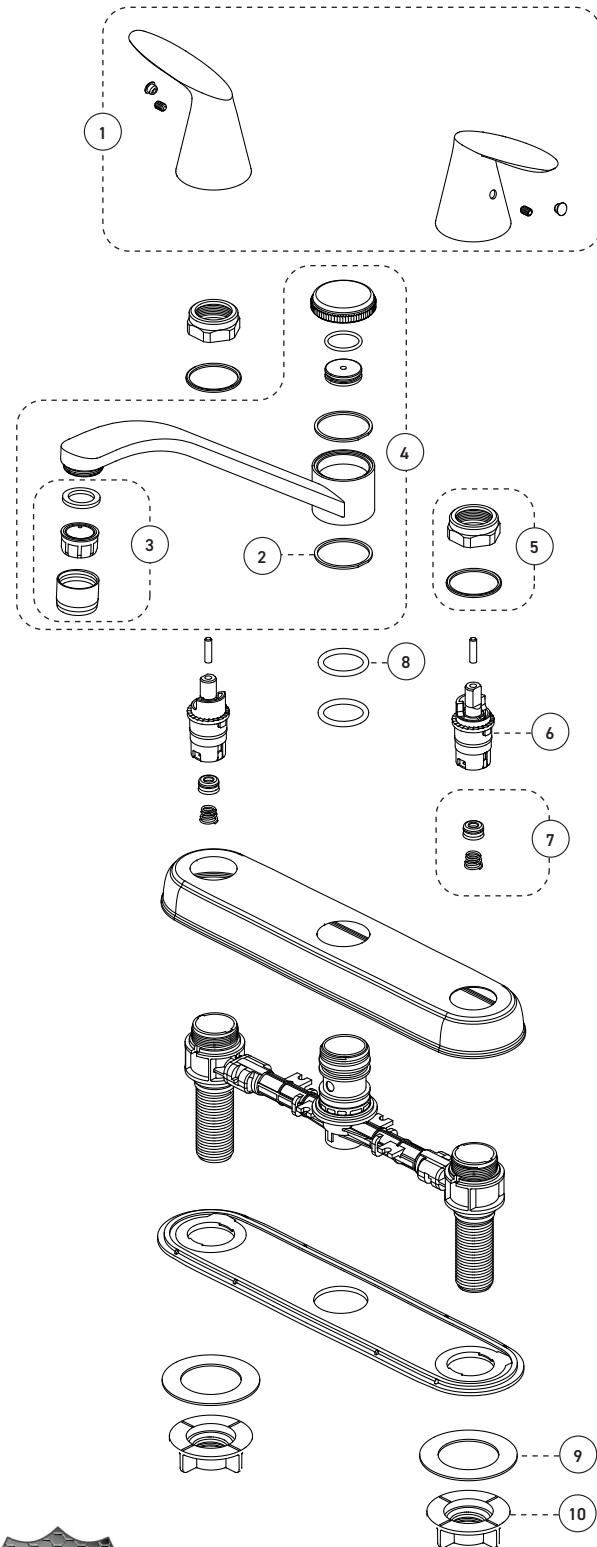

Kitchen Sink Faucet – Évier de cuisine

Features

- 8" c/c installation
- 8" swivel spout
- Maximum flow of 6.8 L/min (1.8 gpm) at 60 psi (**ecologia**)
- Stainless steel cover plate
- Hybrid waterways
- Low lead (less than 0.25%)
- ½" IPS connections

Cartridges

- Washerless ¼ turn (9CA78)

Finish

- Polished chrome

Caractéristiques

- Installation à entraxe de 8 pouces c/c
- Bec pivotant de 8 pouces
- Débit maximal de 6,8 L/min (1.8 gpm) à 60 psi (**ecologia**)
- Plaque de recouvrement en acier inoxydable
- Voies d'alimentation hybrides
- Faible teneur en plomb (moins de 0,25%)
- Raccordements ½ pouce IPS

Cartouches

- Sans rondelle ¼ de tour (9CA78)

Fini

- Chrome poli

Kitchen Sink Faucet – Évier de cuisine

No	Description		Part Pièce
1	Handles kit (hot and cold)	Ensemble de poignées (chaude et froide)	FCKTS2157
2	Polymer washer	Rondelle de polymère	FCWAB1007
3	Aerator (1.8gpm)	Aérateur (6,8 L/min)	FCAERA057
4	Spout Kit	Ensemble de bec	FCKTS1027
5	Cartridge retainer nut and washer	Écrou de retenue de la cartouche et rondelle	N/A
6	Washerless cartridge	Cartouche sans rondelle	9CA78
7	Rubber seat with spring	Siège de caoutchouc et ressort	9CA01
8	O-Ring	Joint torique	FCORA1047
9	Washer	Rondelle	9346-1
10	Lock nut	Contre-écrou	FC924230