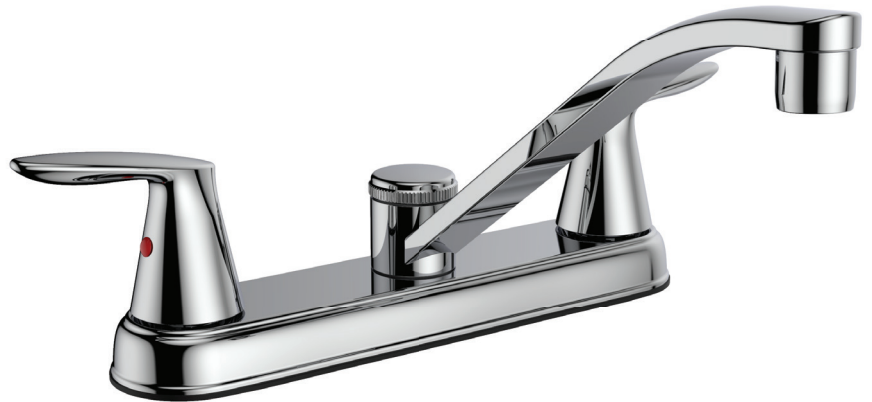

Kitchen Sink Faucet – Évier de cuisine

Features

- 8" c/c installation
- 8" swivel spout
- Maximum flow of 6.8 L/min (1.8 gpm) at 60 psi (**ecologia**)
- Stainless steel cover plate
- Hybrid waterways
- Low lead (less than 0.25%)
- ½" IPS connections

Cartridges

- Washerless ¼ turn (9CA78)

Finish

- Polished chrome

Caractéristiques

- Installation à entraxe de 8 pouces c/c
- Bec pivotant de 8 pouces
- Débit maximal de 6,8 L/min (1.8 gpm) à 60 psi (**ecologia**)
- Plaque de recouvrement en acier inoxydable
- Voies d'alimentation hybrides
- Faible teneur en plomb (moins de 0,25%)
- Raccordements ½ pouce IPS

Cartouches

- Sans rondelle ¼ de tour (9CA78)

Fini

- Chrome poli

Kitchen Sink Faucet – Évier de cuisine

No	Description		Part Pièce
1	Handles kit (hot and cold)	Ensemble de poignées (chaude et froide)	FCKTS2157
2	Polymer washer	Rondelle de polymère	FCWAB1007
3	Aerator (1.8gpm)	Aérateur (6,8 L/min)	FCAERA057
4	Spout Kit	Ensemble de bec	FCKTS1027
5	Cartridge retainer nut and washer	Écrou de retenue de la cartouche et rondelle	N/A
6	Washerless cartridge	Cartouche sans rondelle	9CA78
7	Rubber seat with spring	Siège de caoutchouc et ressort	9CA01
8	O-Ring	Joint torique	FCORA1047
9	Washer	Rondelle	9346-1
10	Lock nut	Contre-écrou	FC924230