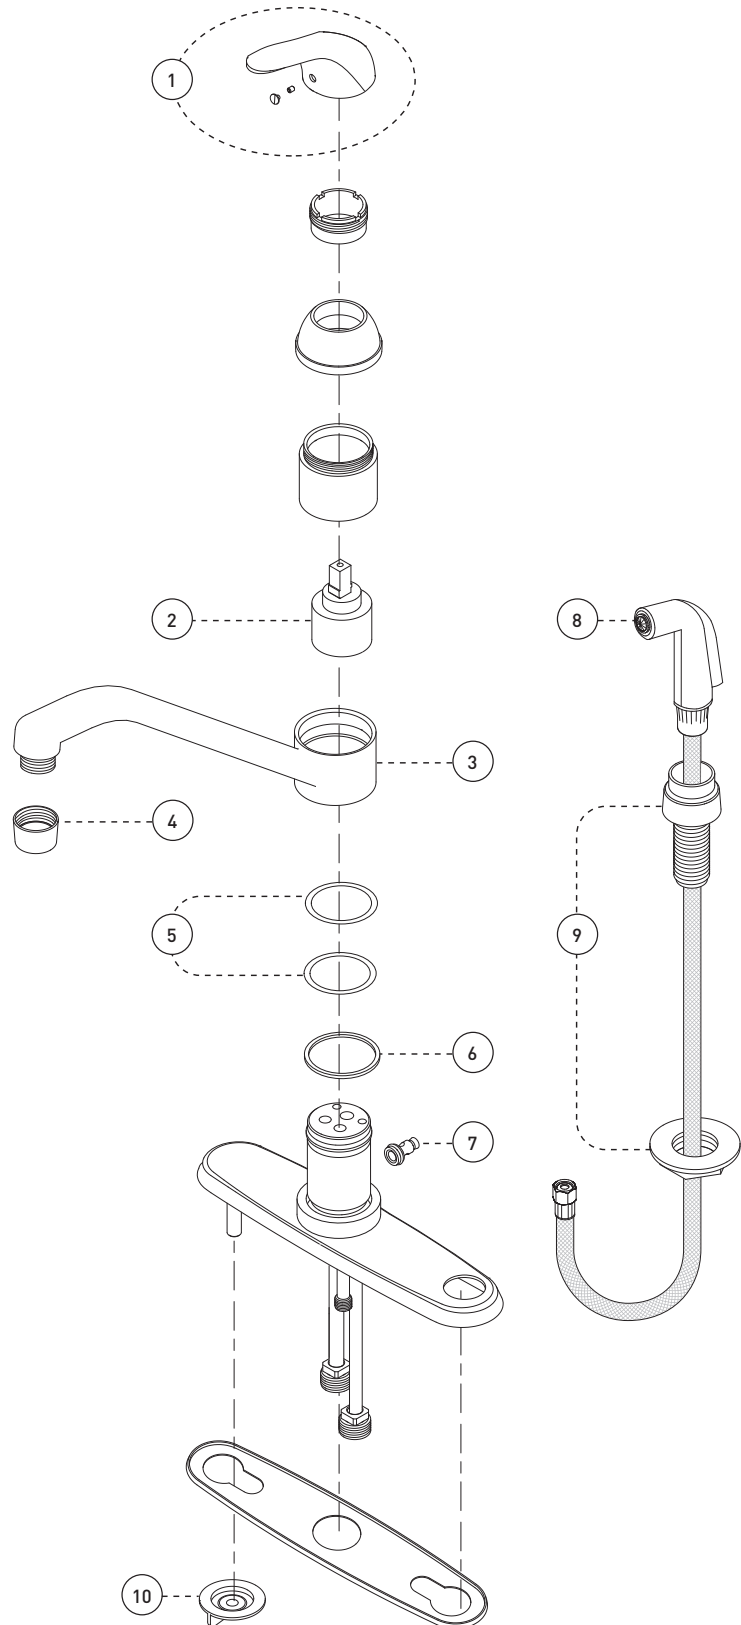

### Features

- 3-hole installation
- 8" swivel spout
- Integrated hand spray
- Maximum flow of 8.3 L/min (2.2 gpm) at 60 psi
- Zinc cover plate
- Hybrid waterways
- Low lead (less than 0.25%)
- ½" IPS connections

### Caractéristiques

- Installation à trois perçages
- Bec pivotant de 8 pouces
- Douchette intégrée à la plaque de recouvrement
- Débit maximal de 8,3 L/min (2,2 gpm) à 60 psi
- Plaque de recouvrement en zinc
- Voies d'alimentation hybrides
- Faible teneur en plomb (moins de 0,25%)
- Raccordements ½ pouce IPS

### Cartouche

- Céramique (FC9M6)

## Kitchen Sink Faucet – Robinet pour évier

No	Description		Part Pièce
1	Handle kit	Ensemble de poignée	FCKTS2018
2	Ceramic cartridge	Cartouche céramique	FC9M6
3	Spout	Bec	FCSPS6015
4	Aerator	Aérateur	FCAERA019
5	O-Ring	Joint torique	961175
6	Polymer washer	Rondelle de polymère	FCWAB001
7	Diverter	Inverseur	FCDIVA007
8	Hand spray (hose included)	Douchette (tuyau inclus)	FCSPS1001
9	Hand spray support	Support de la douchette	FCSPS7001
10	Lock nut	Contre-écrou	FC924221