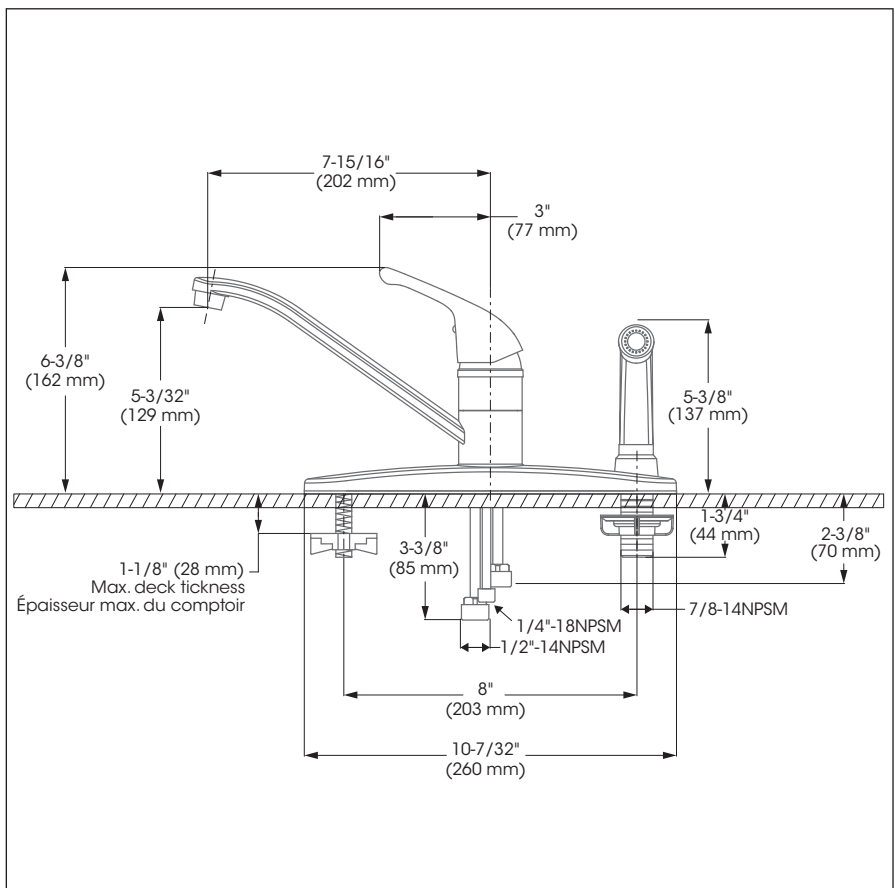

Fini

- Chrome poli

This product is covered by a limited lifetime warranty. Consult our website for complete details.

Ce produit est couvert par une garantie à vie limitée. Consultez notre site internet pour tous les détails.