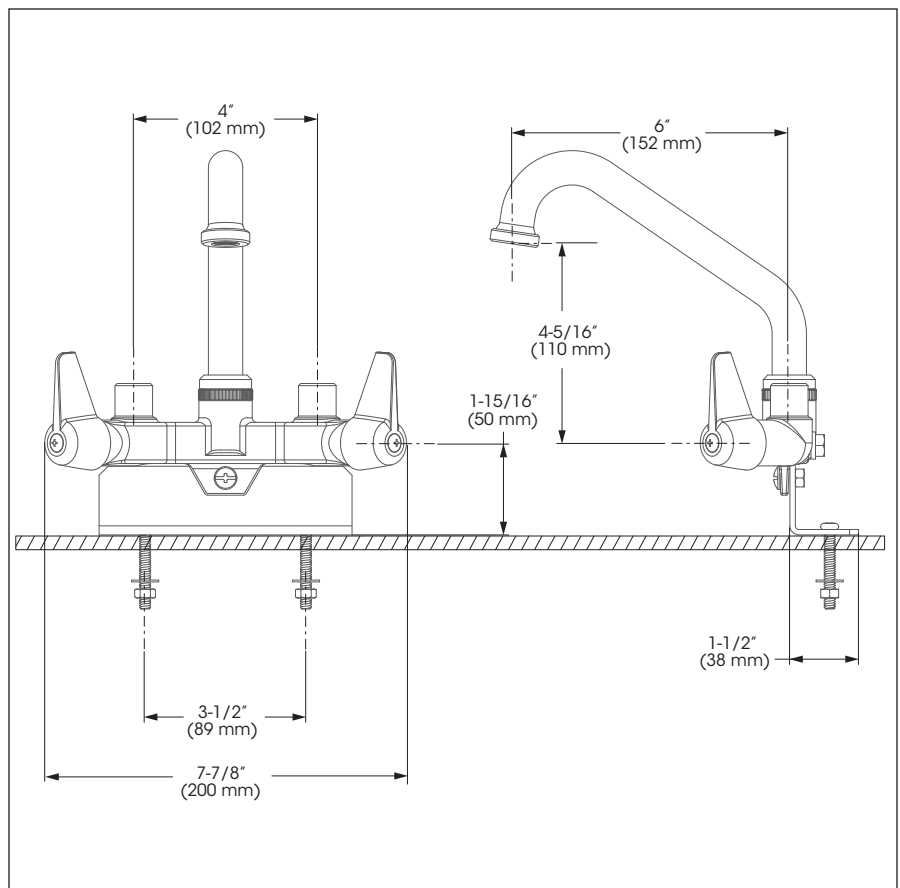

Laundry Tub Sink Faucet  
 Robinet pour cuve

**Features**

- 6-1/2" swivel spout threaded for 3/4" garden hose connection
- Integrated drip seal
- "L" bracket included
- Brass body
- Low lead (less than 0.25%)
- 1/2" NPT or copper connections

**Cartridges**

- Ceramic 1/4 turn (FC9K2RH - FC9K2LH)

**Finish**

- Polished chrome (handles)

**Caractéristiques**

- Bec pivotant de 6-1/2 pouces, fileté pour raccord de tuyau de jardin de 3/4 pouce
- Soupape de vidange intégrée
- Support en "L" inclus
- Corps en laiton
- Faible teneur en plomb (moins de 0,25%)
- Raccordements 1/2 pouce NPT ou cuivre

**Cartouches**

- Céramique 1/4 de tour (FC9K2RH - FC9K2LH)

**Fini**

- Chrome poli (poignées)

## Laundry Tub Sink Faucet Robinet pour cuve

No	Description		Part Pièce
1	Spout kit	Ensemble du bec	FCKTS1035
2	Aerator	Aérateur	FC96121
3	Spout repair kit	Ensemble de réparation du bec	FCKTS7005
4	Drainage plug	Bouchon de drainage	940340005
5	Handle kit	Ensemble de poignée	FCKTS2170
6	Hot water cartridge	Cartouche d'eau chaude	FC9K2RH
7	Cold water cartridge	Cartouche d'eau froide	FC9K2LH
8	Wall support	Support mural	FCKTS5007