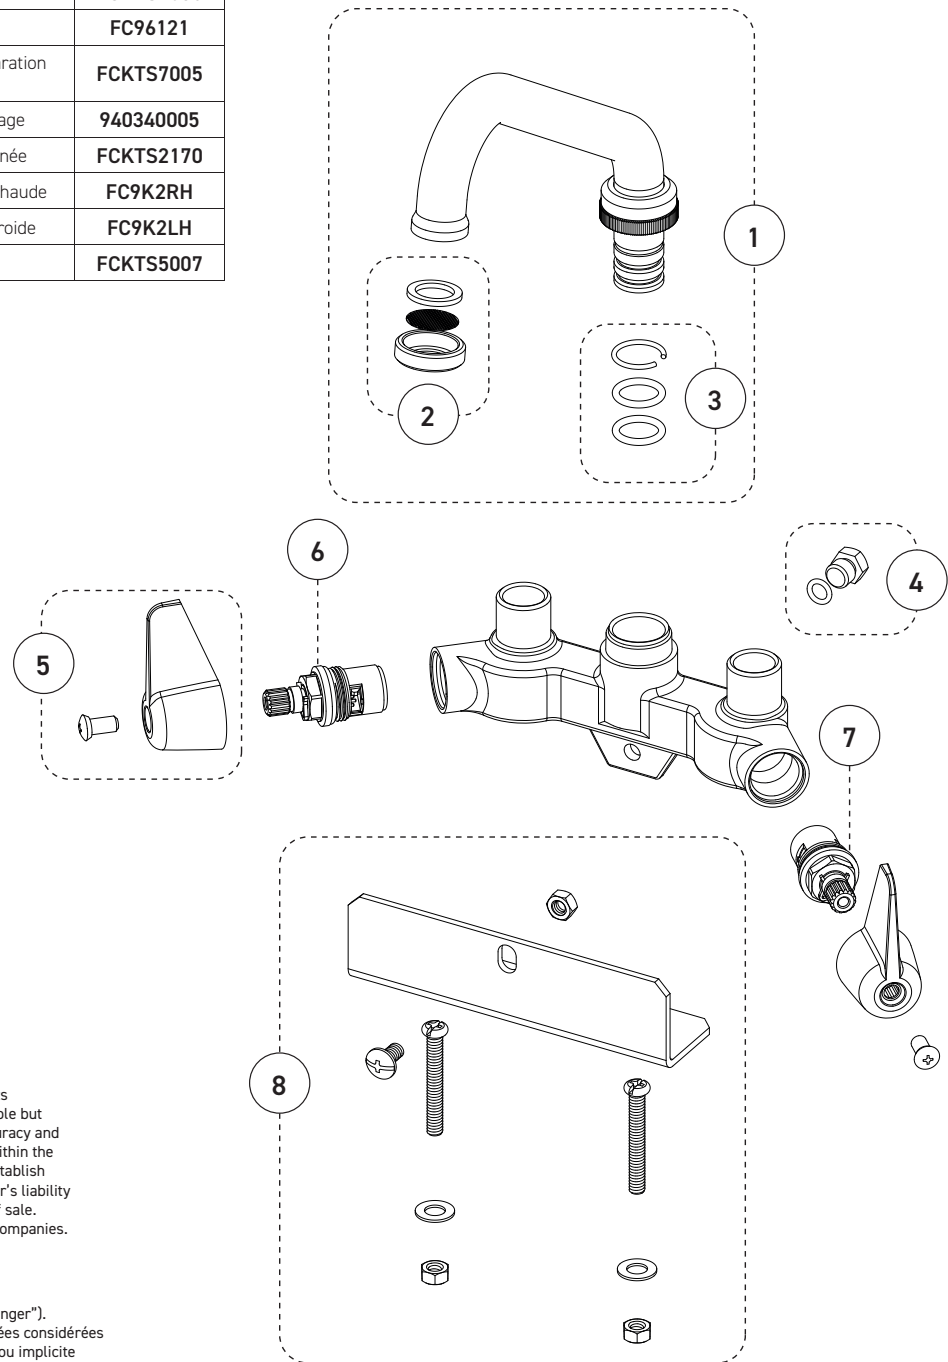

Laundry Tub Sink Faucet  
 Robinet pour cuve

**Features**

- 6-1/2" swivel spout threaded for 3/4" garden hose connection
- Integrated drip seal
- "L" bracket included
- Brass body
- Low lead (less than 0.25%)
- 1/2" NPT or copper connections

**Cartridges**

- Ceramic 1/4 turn (FC9K2RH - FC9K2LH)

**Finish**

- Polished chrome (handles)

**Caractéristiques**

- Bec pivotant de 6-1/2 pouces, fileté pour raccord de tuyau de jardin de 3/4 pouce
- Soupape de vidange intégrée
- Support en "L" inclus
- Corps en laiton
- Faible teneur en plomb (moins de 0,25%)
- Raccordements 1/2 pouce NPT ou cuivre

**Cartouches**

- Céramique 1/4 de tour (FC9K2RH - FC9K2LH)

**Fini**

- Chrome poli (poignées)

## Laundry Tub Sink Faucet Robinet pour cuve

No	Description		Part Pièce
1	Spout kit	Ensemble du bec	FCKTS1035
2	Aerator	Aérateur	FC96121
3	Spout repair kit	Ensemble de réparation du bec	FCKTS7005
4	Drainage plug	Bouchon de drainage	940340005
5	Handle kit	Ensemble de poignée	FCKTS2170
6	Hot water cartridge	Cartouche d'eau chaude	FC9K2RH
7	Cold water cartridge	Cartouche d'eau froide	FC9K2LH
8	Wall support	Support mural	FCKTS5007