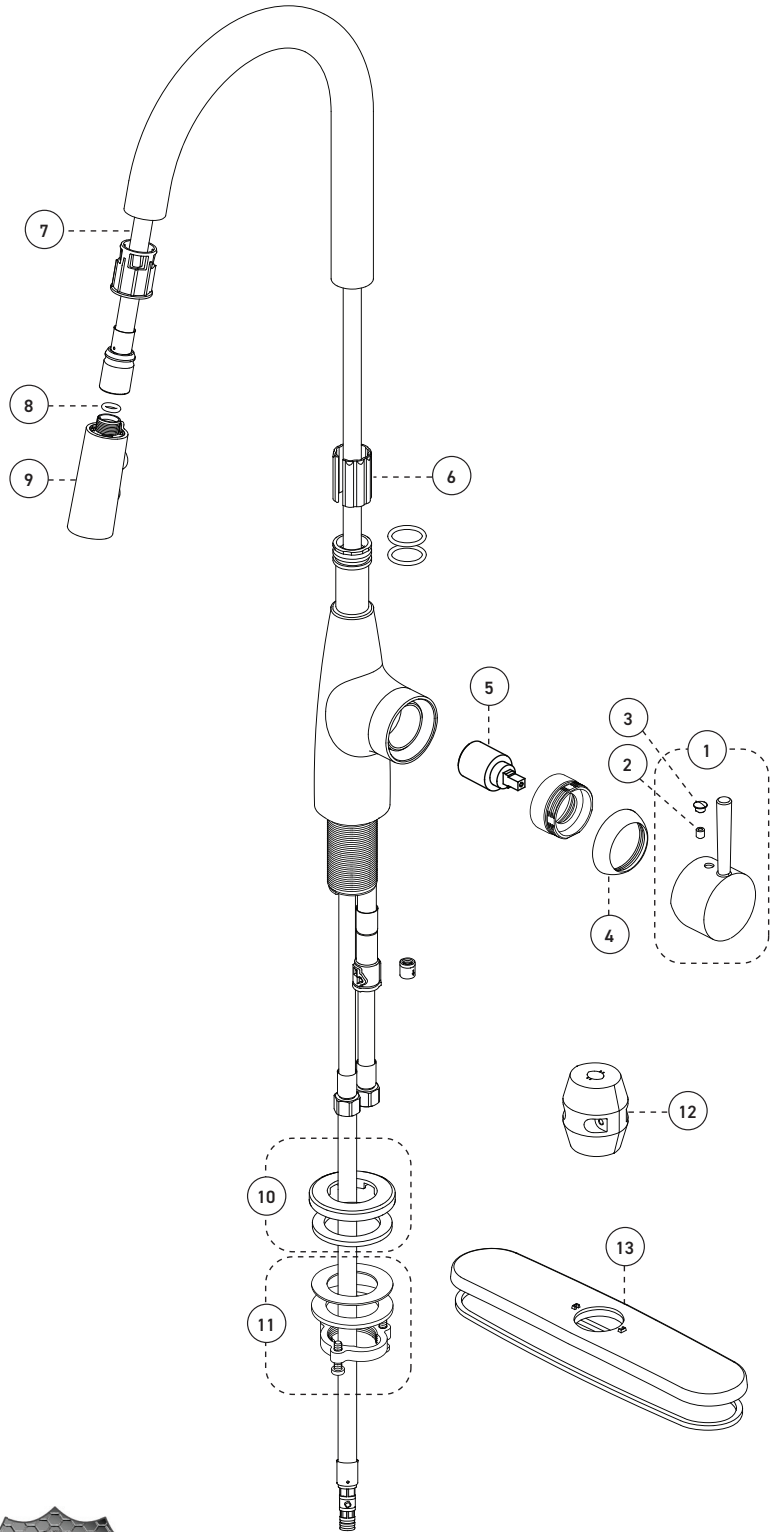

Cartridge

- Ceramic (FC9M8-LT)

Finish

- Polished chrome

Caractéristiques

- Installation monotrou ou à trois perçages
- Soupape anti-retour intégrée
- Connexion KliK
- Limiteur de température inclus
- Rotation de la poignée vers l'avant
- Plaque de recouvrement pour évier percé à 8 pouces c/c incluse
- Bec pivotant intégrant douchette amovible avec bouton inverseur de jets (concentré, diffus) et boyau de 59 pouces en nylon tressé
- Débit maximal de 6,8 L/min (1.8 gpm) à 60 psi (ecologia)
- Enveloppe extérieure en métal
- Voies d'alimentation hybrides
- Raccordements 3/8 pouce (9/16-24 UNEF) avec connecteurs flexibles tressés en nylon

Cartouche

- Céramique (FC9M8-LT)

Fini

- Chrome poli

Kitchen Sink Faucet
 Robinet pour évier

No	Description		Part Pièce				
1	Handle kit	Ensemble de poignée	FCKTS2161				
2	Allen screw	Vis Allen	923001				
3	Handle cap	Garniture de la poignée	FCHDL4048				
4	Trim cap	Garniture d'écrou	FCDEC7114				
5	Ceramic cartridge (with temperature limiter)	Cartouche céramique (avec limiteur de température)	FC9M8-LT				
6	Spout anchor	Ancrage du bec	FCDEC7024				
7	Nylon flexible hose	Tuyau flexible en nylon	FCHOS1036				
8	O-ring (7,59 mm x 2,62 mm)	Joint torique (7,59 mm x 2,62 mm)	FCORA1052				
9	Hand spray	Douchette	FCSPS5035				
10	Base flange kit	Ensemble de bride	FCKTS3062				
11	Anchoring kit	Ensemble d'ancrage	FCKTS4031				
12	Weight	Poids	FCOTH9029	13	Deck plate kit	Plaque décorative (ensemble)	FCKTS3063
13	Deck plate kit	Plaque décorative (ensemble)	FCKTS3063				