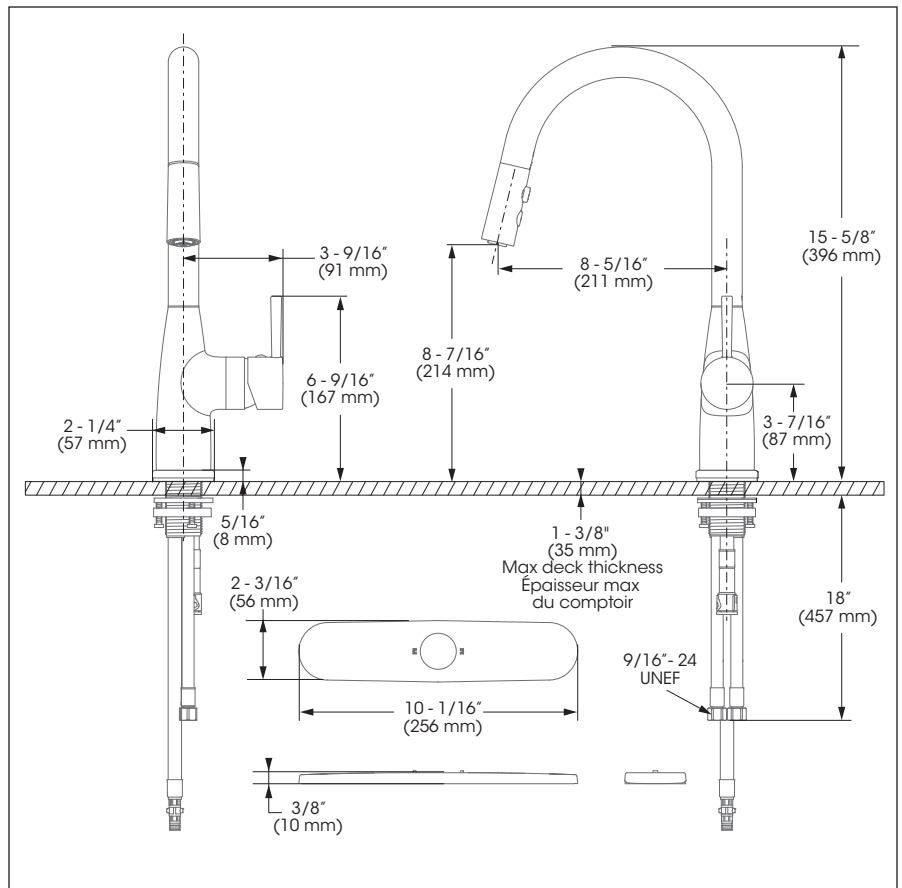

Cartridge

- Ceramic (FC9M8-LT)

Finish

- Polished chrome

Caractéristiques

- Installation monotrou ou à trois perçages
- Soupape anti-retour intégrée
- Connexion KliK
- Limiteur de température inclus
- Rotation de la poignée vers l'avant
- Plaque de recouvrement pour évier percé à 8 pouces c/c incluse
- Bec pivotant intégrant douchette amovible avec bouton inverseur de jets (concentré, diffus) et boyau de 59 pouces en nylon tressé
- Débit maximal de 6,8 L/min (1.8 gpm) à 60 psi (ecologia)
- Enveloppe extérieure en métal
- Voies d'alimentation hybrides
- Raccordements 3/8 pouce (9/16-24 UNEF) avec connecteurs flexibles tressés en nylon

Cartouche

- Céramique (FC9M8-LT)

Fini

- Chrome poli

Kitchen Sink Faucet
 Robinet pour évier

No	Description		Part Pièce				
1	Handle kit	Ensemble de poignée	FCKTS2161				
2	Allen screw	Vis Allen	923001				
3	Handle cap	Garniture de la poignée	FCHDL4048				
4	Trim cap	Garniture d'écrou	FCDEC7114				
5	Ceramic cartridge (with temperature limiter)	Cartouche céramique (avec limiteur de température)	FC9M8-LT				
6	Spout anchor	Ancrage du bec	FCDEC7024				
7	Nylon flexible hose	Tuyau flexible en nylon	FCHOS1036				
8	O-ring (7,59 mm x 2,62 mm)	Joint torique (7,59 mm x 2,62 mm)	FCORA1052				
9	Hand spray	Douchette	FCSPS5035				
10	Base flange kit	Ensemble de bride	FCKTS3062				
11	Anchoring kit	Ensemble d'ancrage	FCKTS4031				
12	Weight	Poids	FCOTH9029	13	Deck plate kit	Plaque décorative (ensemble)	FCKTS3063
13	Deck plate kit	Plaque décorative (ensemble)	FCKTS3063				