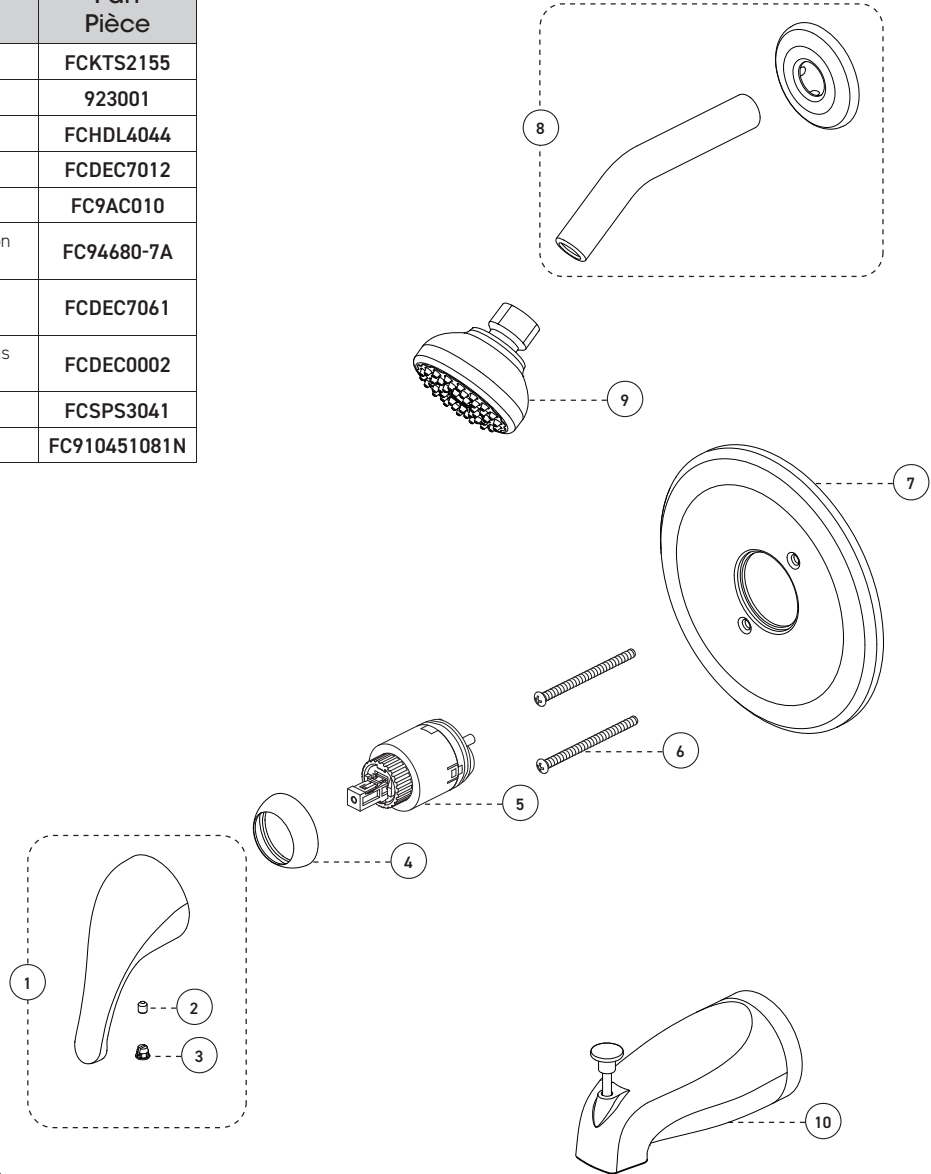

### Bec de baignoire :

- Bec de baignoire de type Slip-on avec inverseur intégré
- Débit de l'installation primaire

### Cartouche

- Céramique (FC9AC010)

### Fini

- Chrome poli

Bathtub / Shower Faucet - Trim for Pressure Balanced Valve and Volume Control  
 Robinet pour baignoire / douche - Garniture pour valve à pression équilibrée et contrôle de volume

No	Description	Part Pièce
1	Handle Kit	Ensemble de poignée
2	Allen screw	Vis Allen
3	Index	Index
4	Trim cap	Garniture d'écrou
5	Ceramic cartridge	Cartouche céramique
6	Trim plate screw (2)	Vis de la plaque de finition (2)
7	Trim plate with seal	Plaque avec joint d'étanchéité
8	Shower flange and arm kit	Ensemble de bride et bras de douche
9	Shower head	Pomme de douche
10	Slip-on diverter spout	Bec inverseur Slip-on