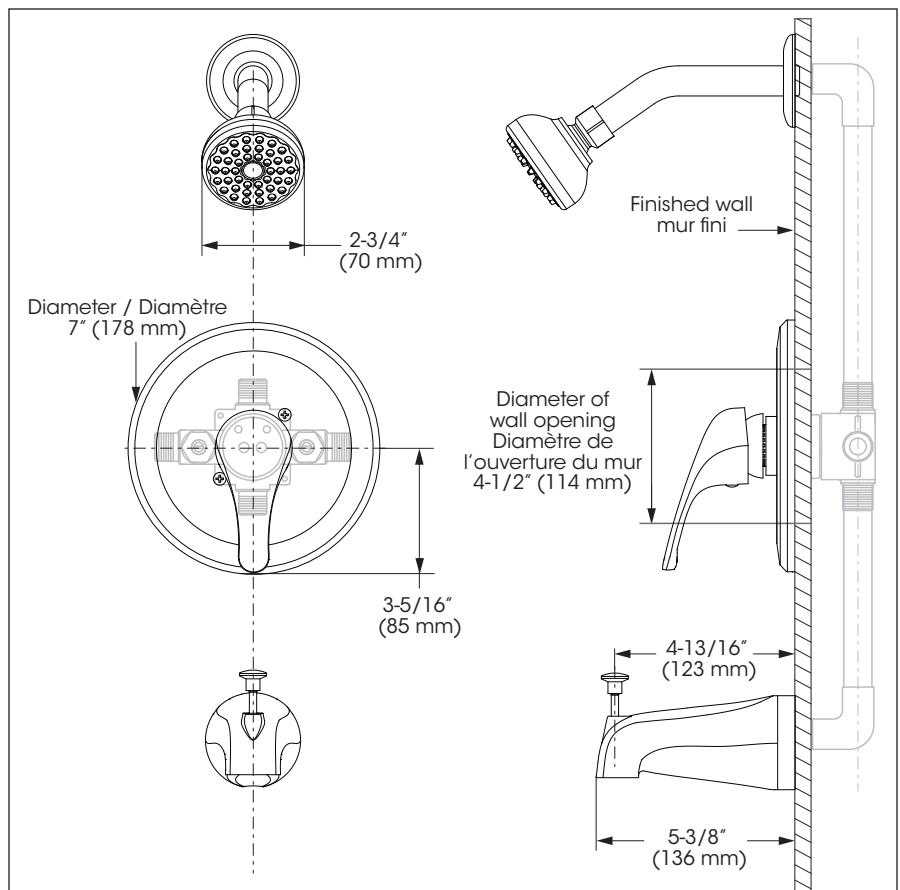

### Bec de baignoire :

- Bec de baignoire de type Slip-on avec inverseur intégré
- Débit de l'installation primaire

### Pomme de douche :

- Pivotante
- Buses souples faciles à nettoyer
- Débit maximal de 5,7 L/min (1,5 gpm) à 80 psi (ecologia)

### Fini

- Chrome poli

Bathtub / Shower Faucet - Trim for Pressure Balanced Valve and Volume Control  
 Robinet pour baignoire / douche - Garniture pour valve à pression équilibrée et contrôle de volume

No	Description	Part Pièce
1	Handle Kit	Ensemble de poignée
2	Allen screw	Vis Allen
3	Index	Index
4	Trim cap	Garniture d'écrou
5	Ceramic cartridge	Cartouche céramique
6	Trim plate screw (2)	Vis de la plaque de finition (2)
7	Trim plate with seal	Plaque avec joint d'étanchéité
8	Shower flange and arm kit	Ensemble de bride et bras de douche
9	Shower head	Pomme de douche
10	Slip-on diverter spout	Bec inverseur Slip-on