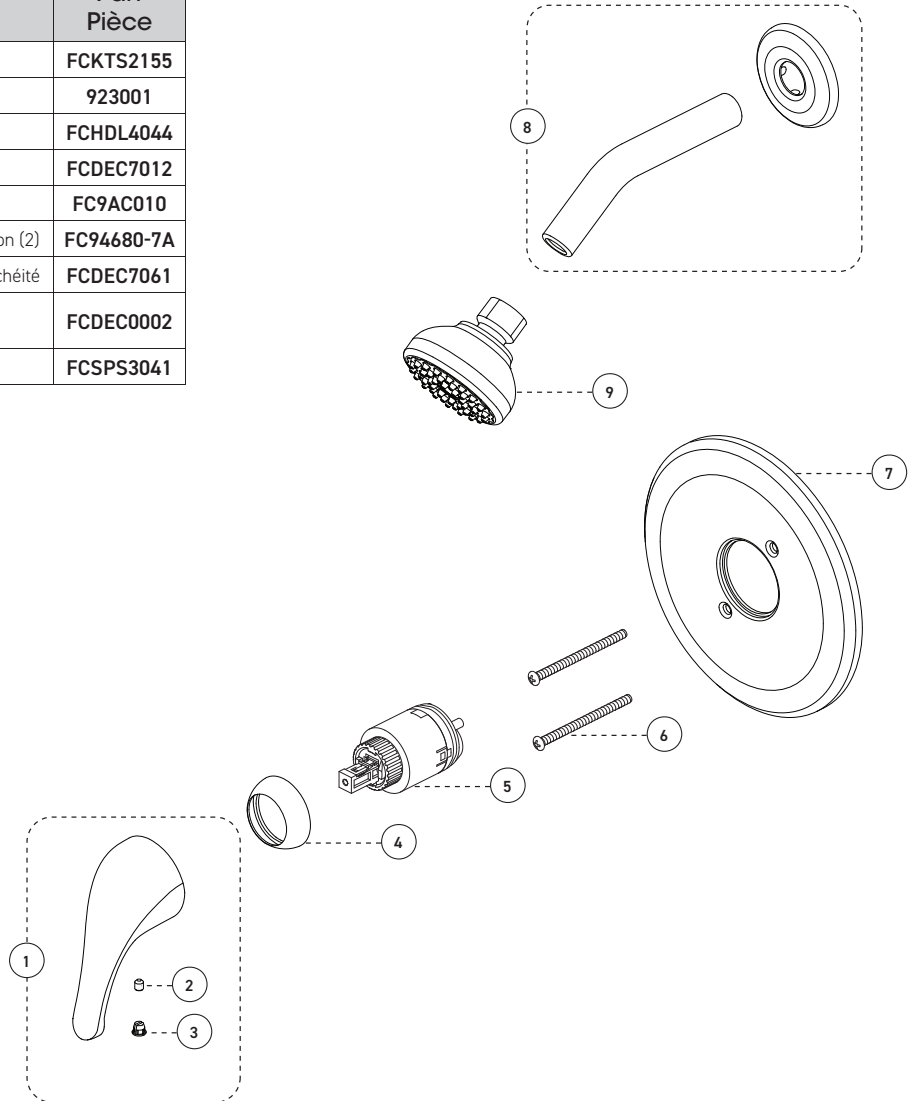

Shower Faucet - Trim for Pressure Balanced Valve and Volume Control  
 Robinet pour douche - Garniture pour valve à pression équilibrée et contrôle de volume

**Features**

- Trim compatible with 90VSR and 90VZR rough-ins Series
- Flow control
- Pressure balance built into the cartridge
- Adjustable temperature limiting device

**Shower Head:**

- Swivel
- Easy-to-clean soft nozzles
- Maximum flow of 5.7 L/min (1.5 gpm) at 80 psi (ecologia)

**Cartridge**

- Ceramic (FC9AC010)

**Finish**

- Polished chrome

**Caractéristiques**

- Garniture compatible avec les installations primaires des séries 90VSR et 90VZR
- Débit contrôlé
- Pression équilibrée intégrée à la cartouche
- Limiteur de température ajustable

**Pomme de douche :**

- Pivotante
- Buses souples faciles à nettoyer
- Débit maximal de 5,7 L/min (1,5 gpm) à 80 psi (ecologia)

**Cartouche**

- Céramique (FC9AC010)

**Fini**

- Chrome poli

Shower Faucet - Trim for Pressure Balanced Valve and Volume Control  
 Robinet pour douche - Garniture pour valve à pression équilibrée et contrôle de volume

No	Description		Part Pièce
1	Handle Kit	Ensemble de poignée	FCKTS2155
2	Allen screw	Vis Allen	923001
3	Index	Index	FCHDL4044
4	Trim cap	Garniture d'écrou	FCDEC7012
5	Ceramic cartridge	Cartouche céramique	FC9AC010
6	Trim plate screw (2)	Vis de la plaque de finition (2)	FC94680-7A
7	Trim plate with seal	Plaque avec joint d'étanchéité	FCDEC7061
8	Shower flange and arm kit	Ensemble de bride et bras de douche	FCDEC0002
9	Shower head	Pomme de douche	FCSPS3041