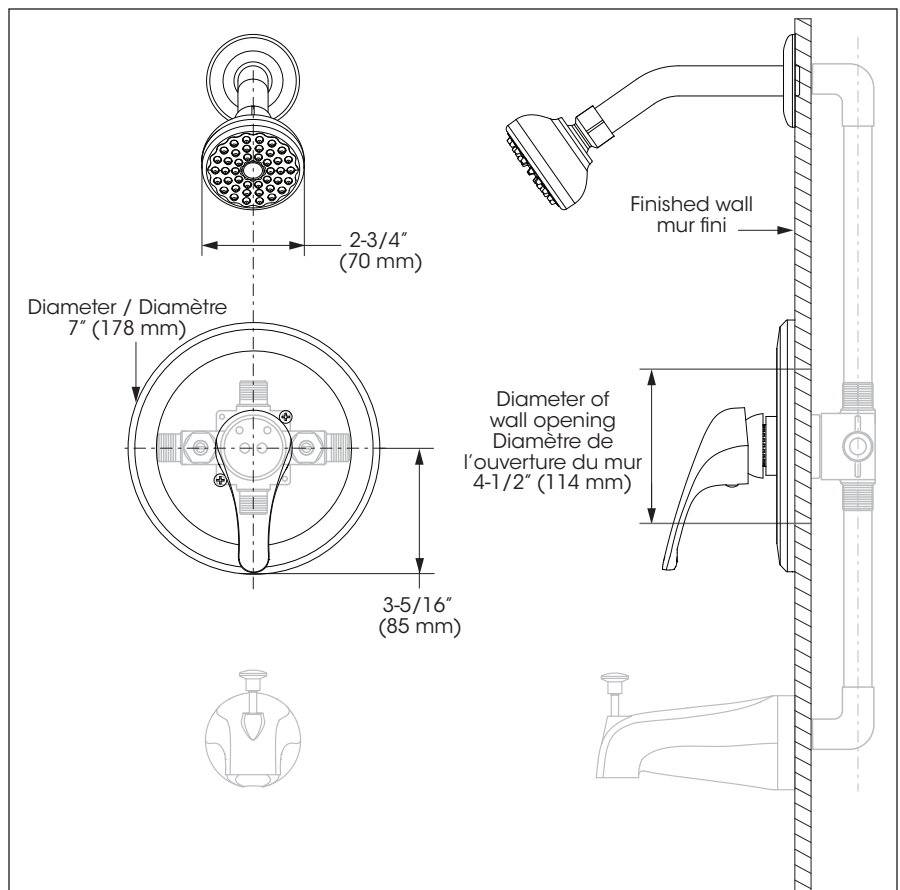

Shower Faucet - Trim for Pressure Balanced Valve and Volume Control  
 Robinet pour douche - Garniture pour valve à pression équilibrée et contrôle de volume

**Features**

- Trim compatible with 90VSR and 90VZR rough-ins Series
- Flow control
- Pressure balance built into the cartridge
- Adjustable temperature limiting device

**Shower Head:**

- Swivel
- Easy-to-clean soft nozzles
- Maximum flow of 5.7 L/min (1.5 gpm) at 80 psi (ecologia)

**Cartridge**

- Ceramic (FC9AC010)

**Finish**

- Polished chrome

**Caractéristiques**

- Garniture compatible avec les installations primaires des séries 90VSR et 90VZR
- Débit contrôlé
- Pression équilibrée intégrée à la cartouche
- Limiteur de température ajustable

**Pomme de douche :**

- Pivotante
- Buses souples faciles à nettoyer
- Débit maximal de 5,7 L/min (1,5 gpm) à 80 psi (ecologia)

**Cartouche**

- Céramique (FC9AC010)

**Fini**

- Chrome poli

Shower Faucet - Trim for Pressure Balanced Valve and Volume Control  
 Robinet pour douche - Garniture pour valve à pression équilibrée et contrôle de volume

No	Description		Part Pièce
1	Handle Kit	Ensemble de poignée	FCKTS2155
2	Allen screw	Vis Allen	923001
3	Index	Index	FCHDL4044
4	Trim cap	Garniture d'écrou	FCDEC7012
5	Ceramic cartridge	Cartouche céramique	FC9AC010
6	Trim plate screw (2)	Vis de la plaque de finition (2)	FC94680-7A
7	Trim plate with seal	Plaque avec joint d'étanchéité	FCDEC7061
8	Shower flange and arm kit	Ensemble de bride et bras de douche	FCDEC0002
9	Shower head	Pomme de douche	FCSPS3041