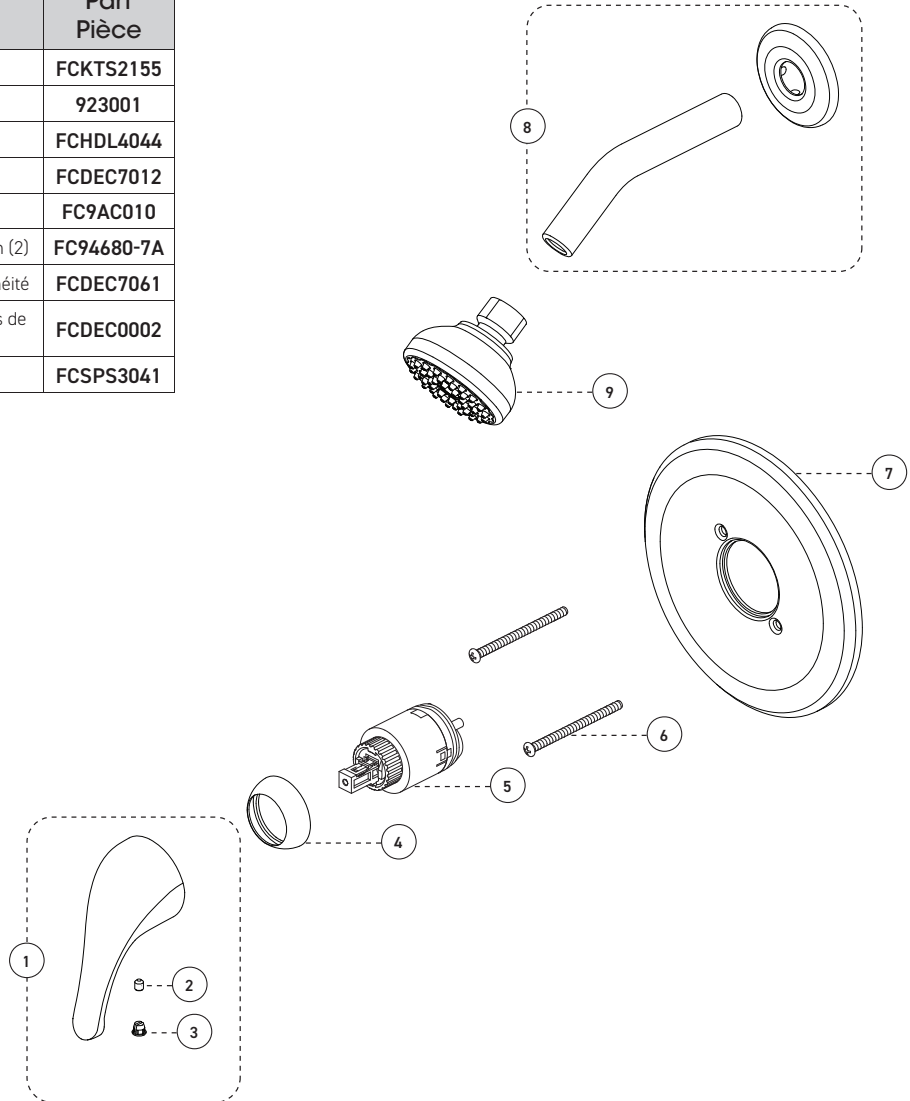

### Caractéristiques

- Garniture compatible avec les installations primaires des séries 90VSR et 90VZR
- Débit contrôlé
- Pression équilibrée intégrée à la cartouche
- Limiteur de température ajustable

### Pomme de douche :

- Pivotante
- Buses souples faciles à nettoyer
- Débit maximal de 6,8 L/min (1,8 gpm) à 80 psi (ecologia)

### Cartouche

- Céramique (FC9AC010)

### Fini

- Chrome poli

Shower Faucet - Trim for Pressure Balanced Valve and Volume Control  
 Robinet pour douche - Garniture pour valve à pression équilibrée et contrôle de volume

No	Description		Part Pièce
1	Handle Kit	Ensemble de poignée	<b>FCKTS2155</b>
2	Allen screw	Vis Allen	<b>923001</b>
3	Index	Index	<b>FCHDL4044</b>
4	Trim cap	Garniture d'écrou	<b>FCDEC7012</b>
5	Ceramic cartridge	Cartouche céramique	<b>FC9AC010</b>
6	Trim plate screw (2)	Vis de la plaque de finition (2)	<b>FC94680-7A</b>
7	Trim plate with seal	Plaque avec joint d'étanchéité	<b>FCDEC7061</b>
8	Shower flange and arm kit	Ensemble de bride et bras de douche	<b>FCDEC0002</b>
9	Shower head	Pomme de douche	<b>FCSPS3041</b>