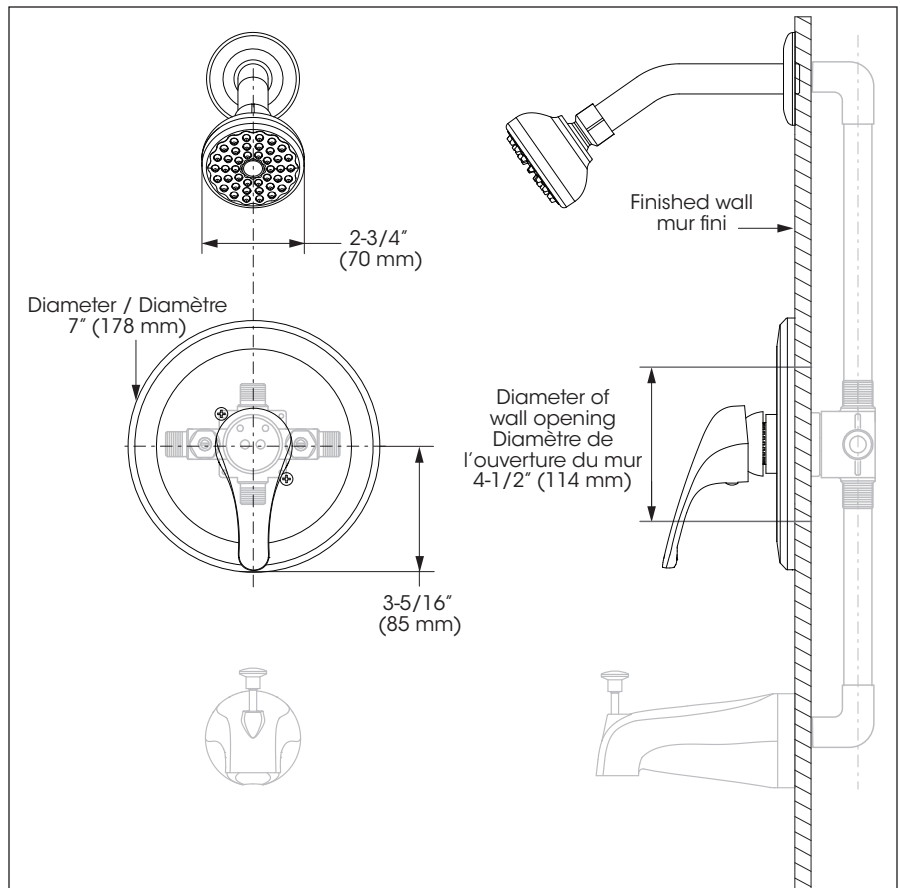

### Shower Head:

- Swivel
- Easy-to-clean soft nozzles
- Maximum flow of 6.8 L/min (1.8 gpm) at 80 psi (ecologia)

### Caractéristiques

- Garniture compatible avec les installations primaires des séries 90VSR et 90VZR
- Débit contrôlé
- Pression équilibrée intégrée à la cartouche
- Limiteur de température ajustable

### Pomme de douche :

- Pivotante
- Buses souples faciles à nettoyer
- Débit maximal de 6,8 L/min (1,8 gpm) à 80 psi (ecologia)

### Fini

- Chrome poli

Shower Faucet - Trim for Pressure Balanced Valve and Volume Control  
 Robinet pour douche - Garniture pour valve à pression équilibrée et contrôle de volume

No	Description		Part Pièce
1	Handle Kit	Ensemble de poignée	<b>FCKTS2155</b>
2	Allen screw	Vis Allen	<b>923001</b>
3	Index	Index	<b>FCHDL4044</b>
4	Trim cap	Garniture d'écrou	<b>FCDEC7012</b>
5	Ceramic cartridge	Cartouche céramique	<b>FC9AC010</b>
6	Trim plate screw (2)	Vis de la plaque de finition (2)	<b>FC94680-7A</b>
7	Trim plate with seal	Plaque avec joint d'étanchéité	<b>FCDEC7061</b>
8	Shower flange and arm kit	Ensemble de bride et bras de douche	<b>FCDEC0002</b>
9	Shower head	Pomme de douche	<b>FCSPS3041</b>