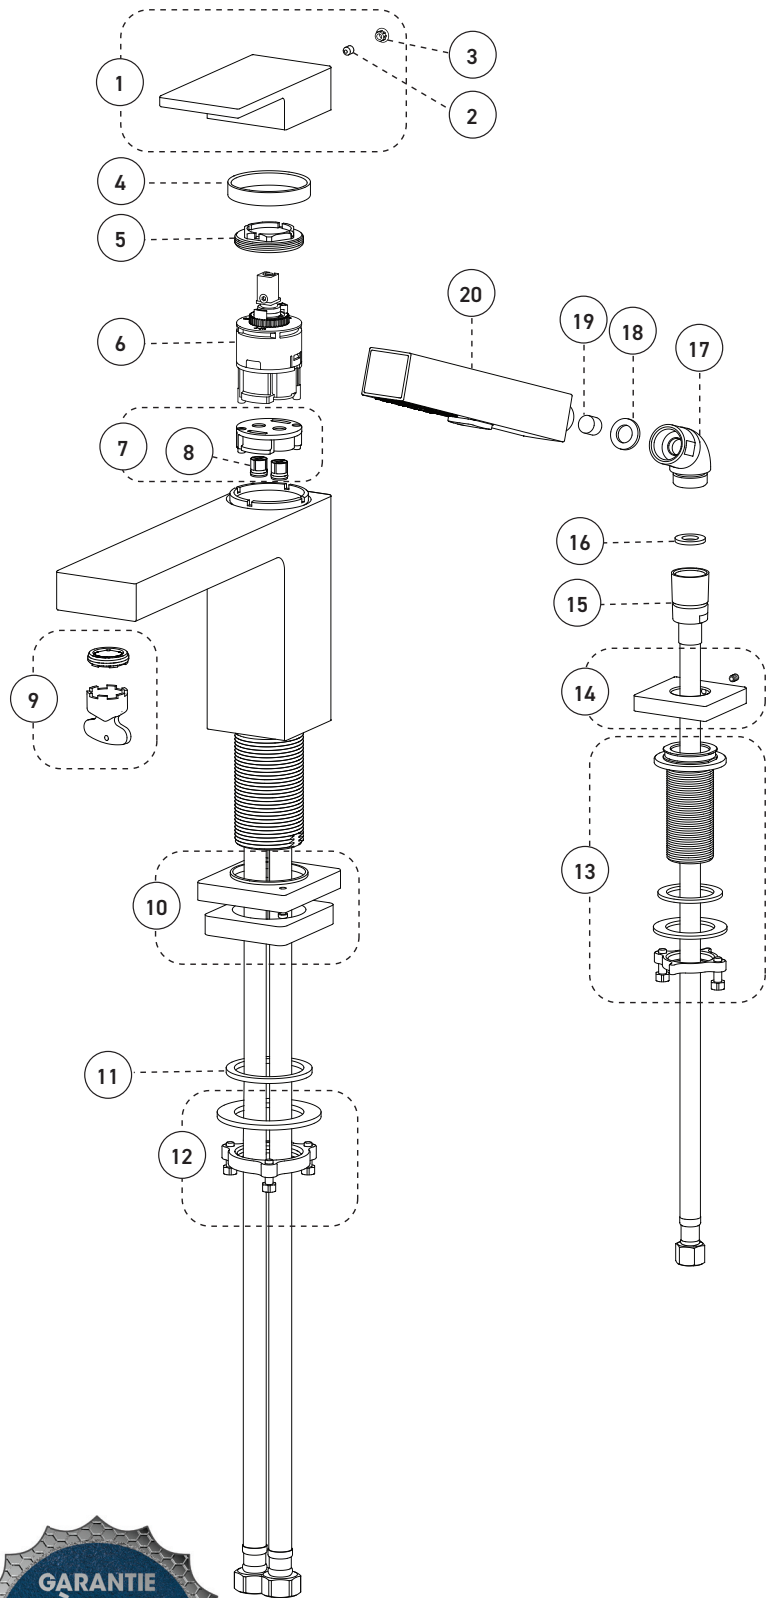

Cartridge

- Ceramic (FC9AC013)

Finish

- Polished chrome

Caractéristiques

- Installation à entraxe ajustable variant de 5 à 8 pouces c/c
- Cartouche à pression équilibrée / déviatrice
- Fermeture automatique du débit si l'alimentation d'eau froide est interrompue
- Limiteur de température
- Bec de baignoire :
 - Débit maximal de 21,8 L/min (5,8 gpm) à 60 psi
- Douche à main :
 - type de jets: Diffus
 - type de jets: Concentré
 - Buses souples faciles à nettoyer
 - Boyau de 59 pouces en métal chromé
 - Débit maximal de 6,8 L/min (1,8 gpm) à 80 psi (ecologia)
- Corps en laiton
- Raccordements 1/2 pouce IPS avec connecteurs flexibles tressés en acier inoxydable (22 7/8 po. - 580mm)

No	Description		Part Pièce
1	Handle kit	Ensemble de poignée	FCKTS2163
2	Allen screw	Vis Allen	923001
3	Cap	Capuchon	FCHDL4013
4	Trim cap	Garniture d'écrou	FCDEC7115
5	Retainer nut	Écrou de retenue	FCNUTC024
6	Ceramic cartridge	Cartouche céramique	FC9AC013
7	Check valve kit	Ensemble de soupapes anti-retour	FCKTS9048
8	Check valve	Soupape anti-retour	96077X
9	Aerator	Aérateur	FCAER3021
10	Spout flange	Bride du bec	FCDEC3033
11	Rubber washer	Rondelle de caoutchouc	FCWAA1017
12	Spout anchor kit	Ensemble d'ancrage du robinet	FCKTS4013
13	Hand shower support	Support de douche à main	FCKTS5015
14	Hand shower flange	Bride de douche à main	FCDEC3015
15	Hand shower flexible hose	Boyaux de douche à main	FC96180
16	Rubber washer	Rondelle de caoutchouc	FCWAA1014
17	Elbow (110 deg)	Coude (110 deg)	912180-3
18	Rubber washer	Rondelle de caoutchouc	FCWAA1007
19	Check valve	Soupape anti-retour	FCVAL2005
20	Hand shower	Douche à main	FCSPS2043