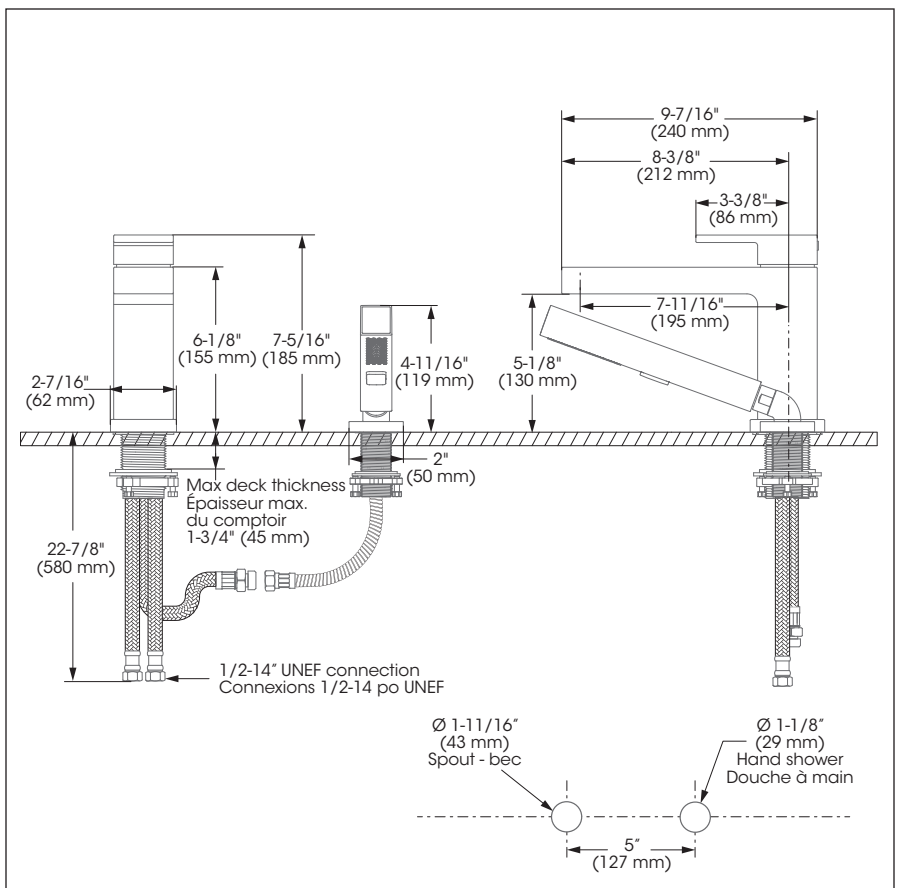

Fini

- Chrome poli