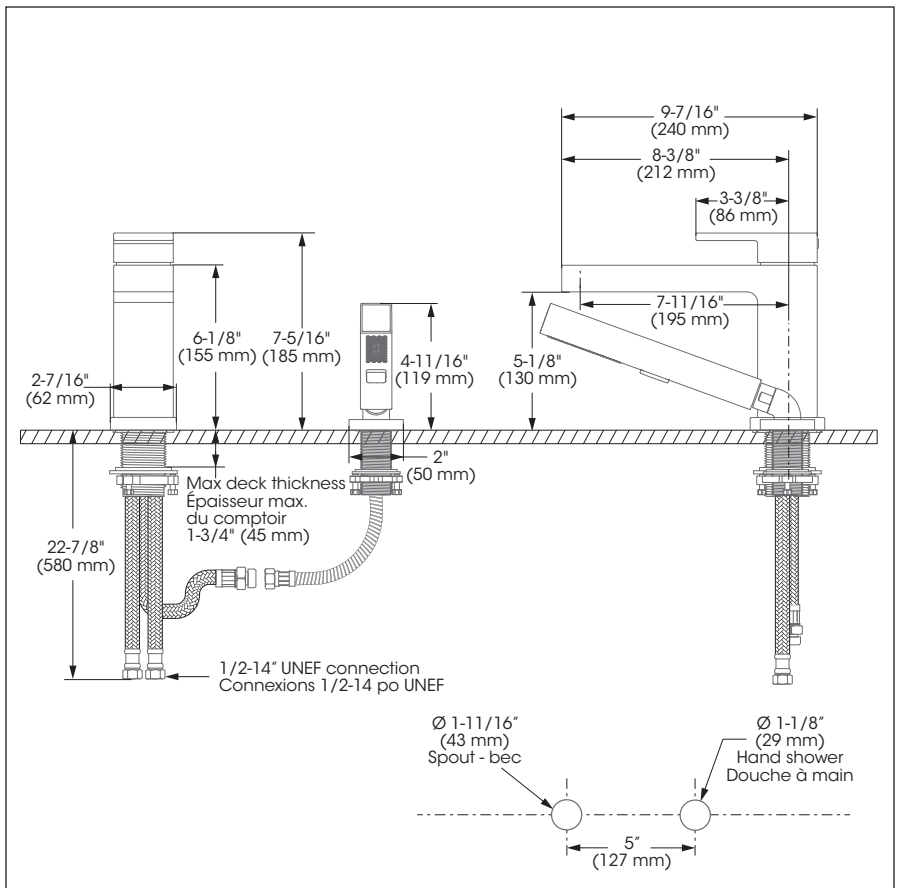

Fini

- Noir mat