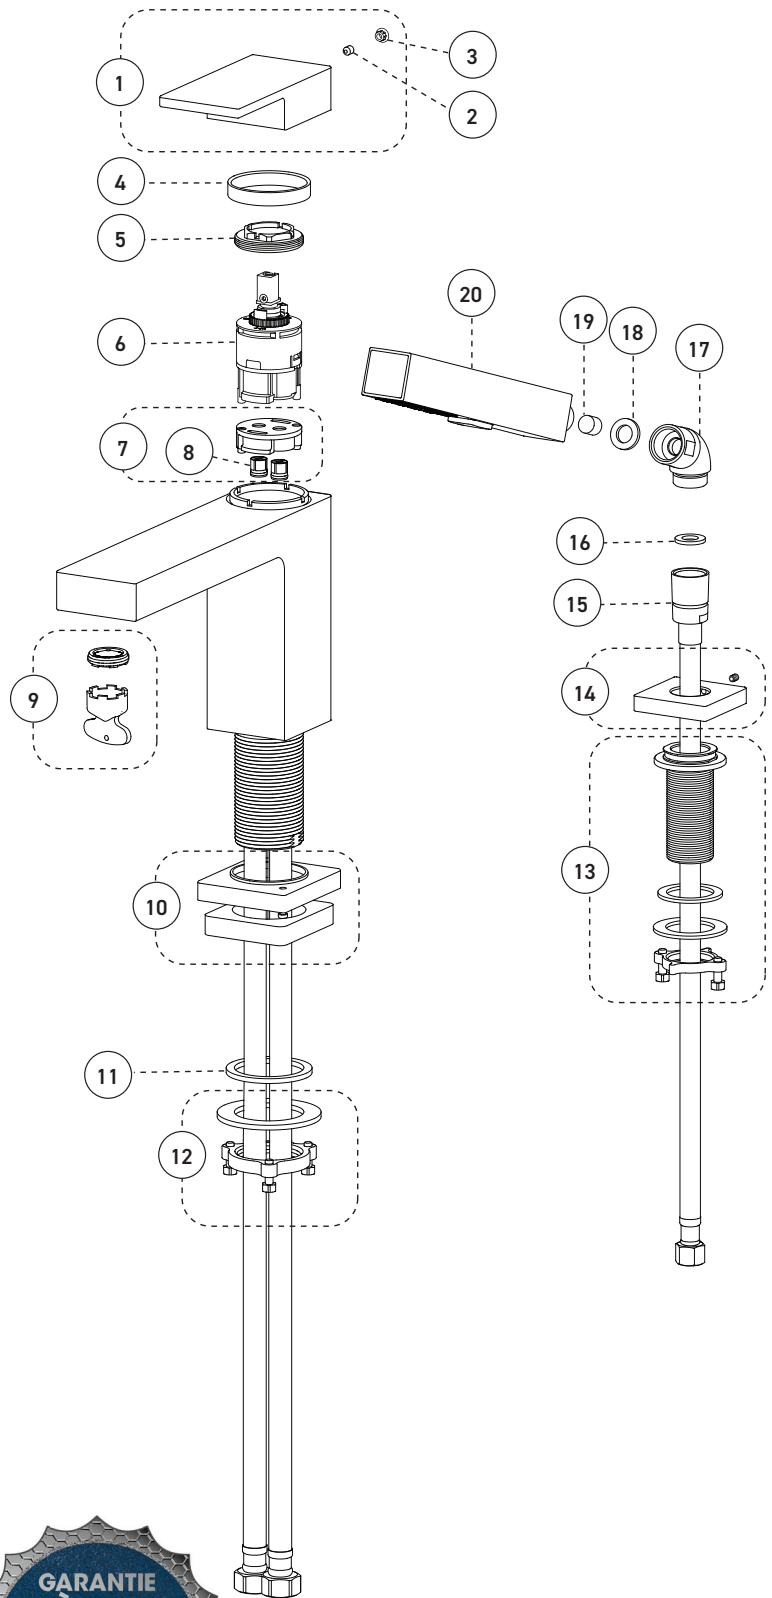

Cartridge

- Ceramic (FC9AC013)

Finish

- Matte black

Caractéristiques

- Installation à entraxe ajustable variant de 5 à 8 pouces c/c
- Cartouche à pression équilibrée / déviateur
- Fermeture automatique du débit si l'alimentation d'eau froide est interrompue
- Limiteur de température
- Bec de baignoire :
 - Débit maximal de 21,8 L/min (5,8 gpm) à 60 psi
- Douche à main :
 - type de jets: Diffus
 - type de jets: Concentré
 - Buses souples faciles à nettoyer
 - Boyau de 59 pouces en métal chromé
 - Débit maximal de 6,8 L/min (1,8 gpm) à 80 psi (ecologia)
- Corps en laiton
- Raccordements 1/2 pouce IPS avec connecteurs flexibles tressés en acier inoxydable (22 7/8 po. - 580mm)

No	Description		Part Pièce
1	Handle kit	Ensemble de poignée	FCKTS2163MB
2	Cap	Capuchon	FCHDL4013MB
3	Allen screw	Vis Allen	923001
4	Trim cap	Garniture d'écrou	FCDEC7115MB
5	Retainer nut	Écrou de retenue	FCNUTC024
6	Ceramic cartridge	Cartouche céramique	FC9AC013
7	Check valve kit	Ensemble de soupapes anti-retour	FCKTS9048
8	Check valve	Soupape anti-retour	96077X
9	Aerator	Aérateur	FCAER3021
10	Spout flange	Bride du bec	FCDEC3033MB
11	Rubber washer	Rondelle de caoutchouc	FCWAA1017
12	Spout anchor kit	Ensemble d'ancrage du robinet	FCKTS4013
13	Hand shower support	Support de douche à main	FCKTS5015
14	Hand shower flange	Bride de douche à main	FCDEC3015MB
15	Hand shower flexible hose	Boyau de douche à main	FC96180
16	Rubber washer	Rondelle de caoutchouc	FCWAA1014
17	Elbow (110 deg)	Coude (110 deg)	912180-3MB
18	Rubber washer	Rondelle de caoutchouc	FCWAA1007
19	Check valve	Soupape anti-retour	FCVAL2005
20	Hand shower	Douche à main	FCSPS2043MB