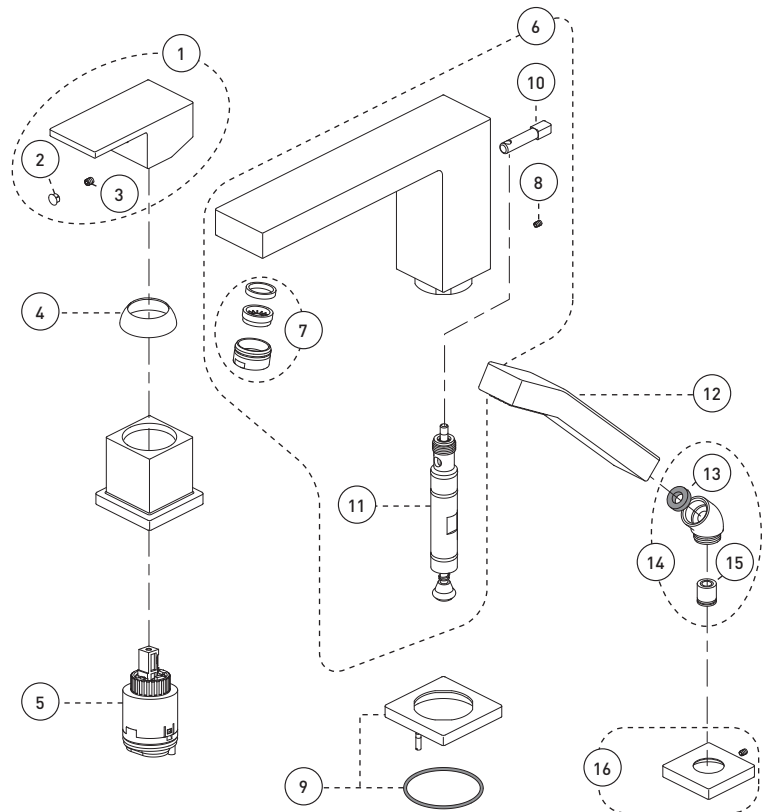

Style: **AXO**

Roman Bathtub Trim – Garniture pour baignoire romaine

Features

- 8" to 14" c/c widespread installation
- Trim compatible with 43RBR rough-in
- Pressure balance built into the cartridge
- Temperature limiting device
- Automatic flow shut off when cold water supply is interrupted
- Bathtub spout:
 - Slip-on with built-in diverter
 - Maximum flow of 22.5 L/min (6 gpm) at 60 psi
- Hand shower:
 - 1 type of jet
 - Easy-to-clean soft nozzles
 - 59" chromed metal flexible hose included with rough-in
 - Maximum flow of 9.5 L/min (2.5 gpm) at 80 psi
- Brass body

Cartridge

- Ceramic (FC9AC010)

Finish

- Polished chrome

Requires:
Requiert :

43RBR

Caractéristiques

- Installation à entraxe ajustable variant de 8 à 14 pouces c/c
- Garniture compatible avec l'installation primaire 43RBR
- Pression équilibrée intégrée à la cartouche
- Limiteur de température
- Fermeture automatique du débit si l'alimentation d'eau froide est interrompue
- Bec de baignoire :
 - De type Slip-on avec inverseur intégré
 - Débit maximal de 22,5 L/min (6 gpm) à 60 psi
- Douche à main :
 - À 1 type de jet
 - Buses souples faciles à nettoyer
 - Boyau de 59 pouces en métal chromé inclus avec l'installation primaire
 - Débit maximal de 9,5 L/min (2,5 gpm) à 80 psi
- Corps en laiton

No	Description		Part Pièce
1	Handle kit	Ensemble de poignée	FCKTS2012
2	Cap	Capuchon	FC94001CAP
3	Allen screw	Vis Allen	923001
4	Trim cap	Garniture d'écrou	FCDEC7012
5	Ceramic cartridge	Cartouche céramique	FC9AC010
6	Spout kit	Ensemble de bec	FCSPSA004
7	Aerator	Aérateur	9AE3678
8	Spout Allen screw	Vis Allen du bec	915043
9	Spout flange kit	Ensemble de bride du robinet	FCKTS3012
10	Diverter lift rod	Tirette de l'inverseur	FCDIV3005
11	Diverter	Inverseur	FC905245D
12	Hand shower	Douche à main	FCSPS2003
13	Washer	Rondelle	FCWAA1012
14	Elbow kit	Ensemble de coude	912180-2
15	Check valve	Soupape anti-retour	FCVAL1001
16	Hand shower flange kit	Ensemble de bride de douche à main	FCDEC3015