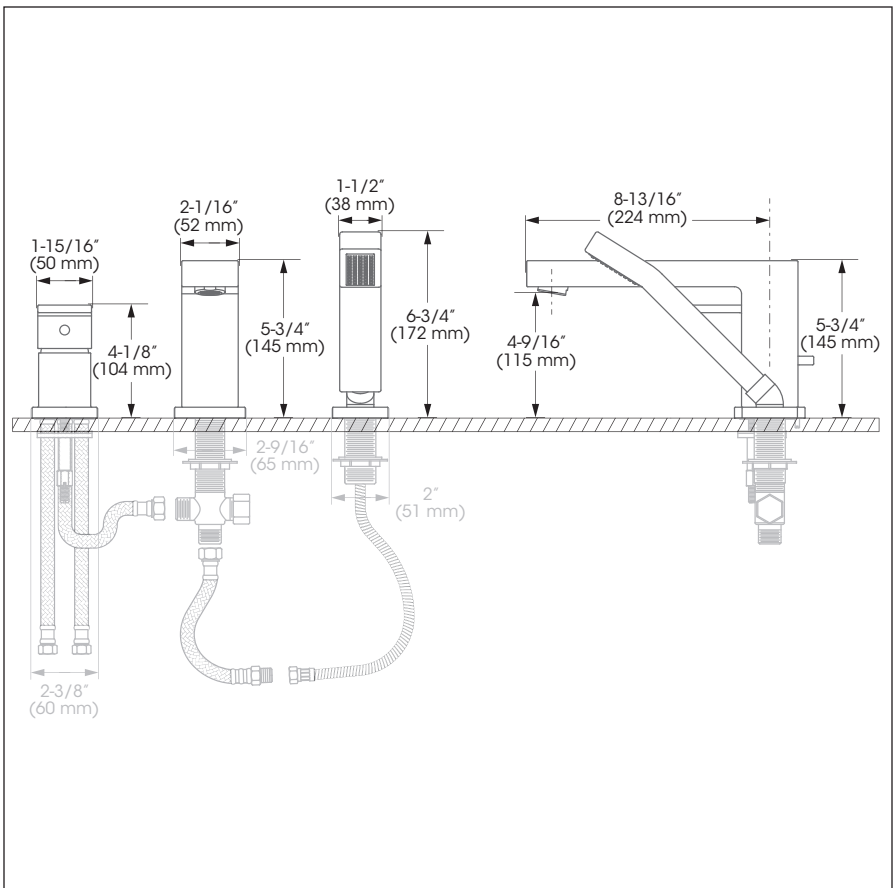

Fini

- Chrome poli

This product is covered by a limited lifetime warranty. Consult our website for complete details.

Ce produit est couvert par une garantie à vie limitée. Consultez notre site internet pour tous les détails.